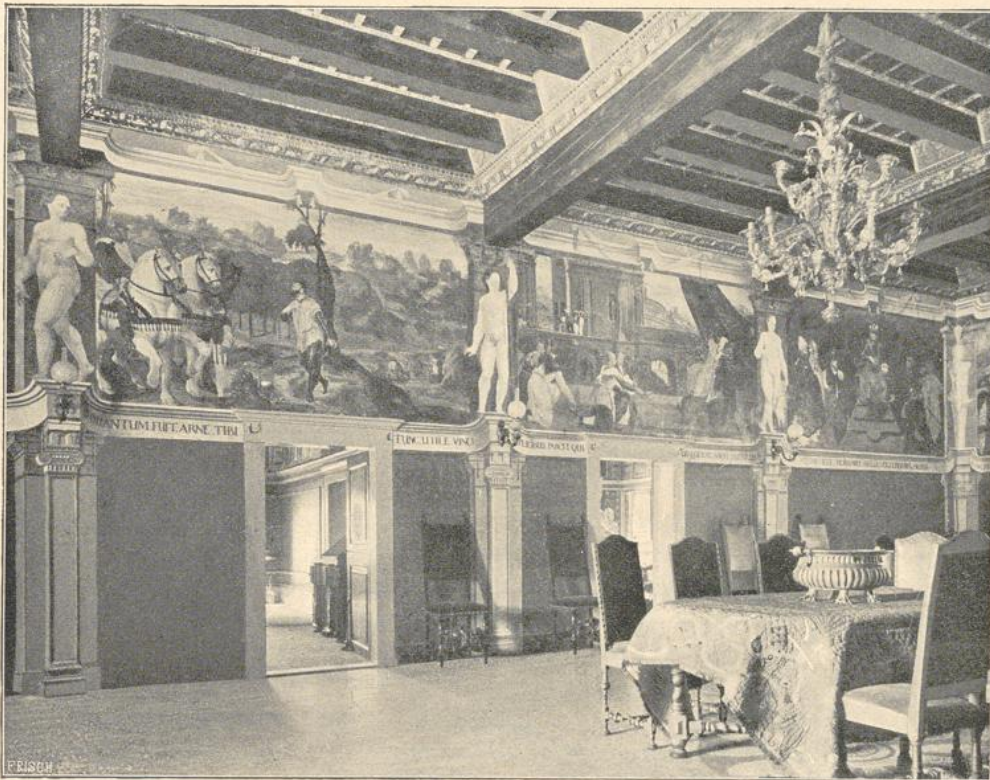

E. N. 4658

ARCHITEKTONISCHE RAUMLEHRE

ENTWICKELUNG DER TYPEN DES INNENBAUES

VON

GUSTAV EBE

ARCHITEKT

Fig. 51. Saal in Villa Margon in Trient.

BAND II