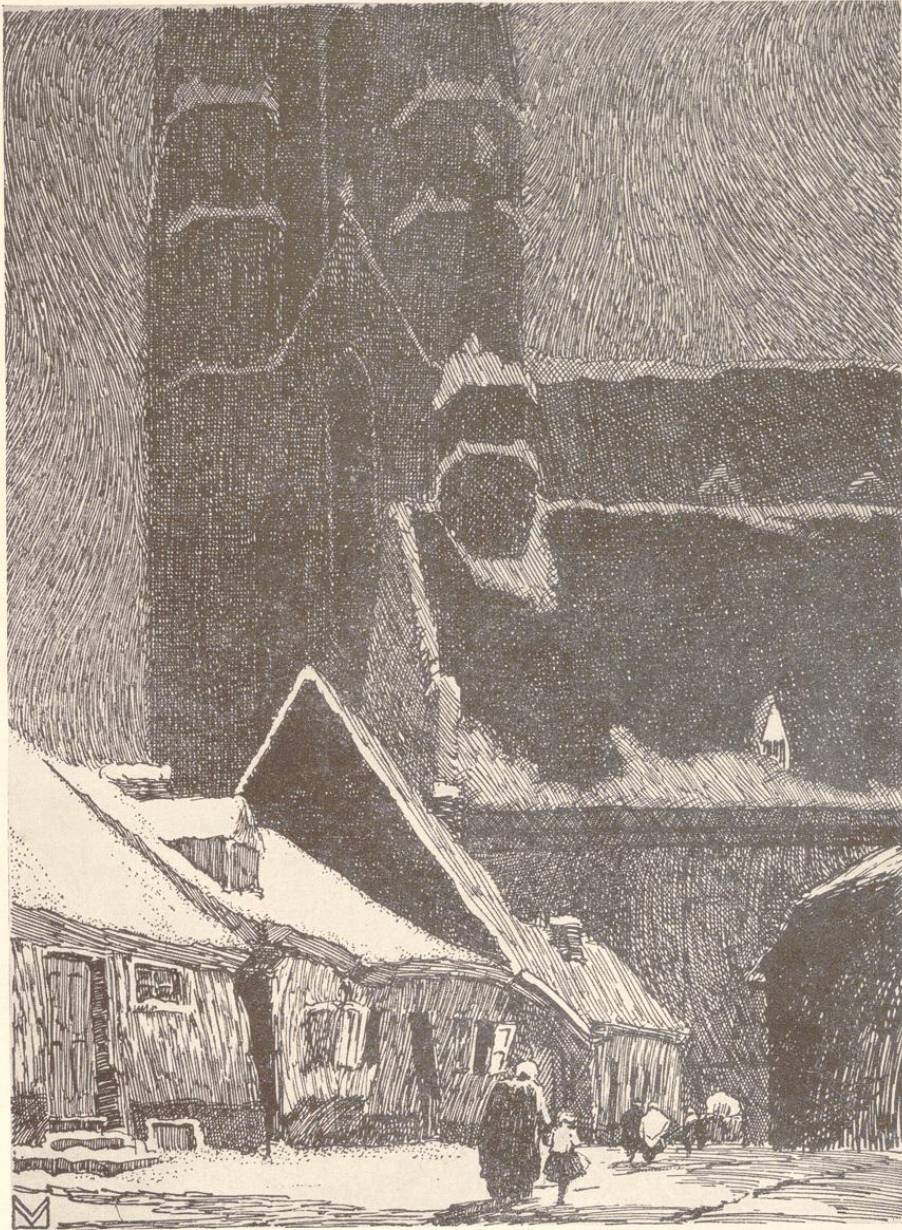

## **Duisburg**

**Dieter, Hermann**

**Berlin-Halensee, 1925**

An der Liebfrauenkirche

---

[urn:nbn:de:hbz:466:1-96675](https://nbn-resolving.org/urn:nbn:de:hbz:466:1-96675)

An der Liebfrauenkirche

Nach einer Zeichnung von Mähler

Kuppelhof.

Renaissancehaus mit Muschelgiebel.

Fot.: Rhein-Ruhrzeitg.

Fluss-Nunnenkloster.

Fot.: Rhein-Ruhrzeitg.

An der Liebfrauenkirche

Nach einer Zeichnung von Möhler

Aus Heimatbilder, Folge 6, Alt-Duisburg, Verlag Aug. Steiger-Moers