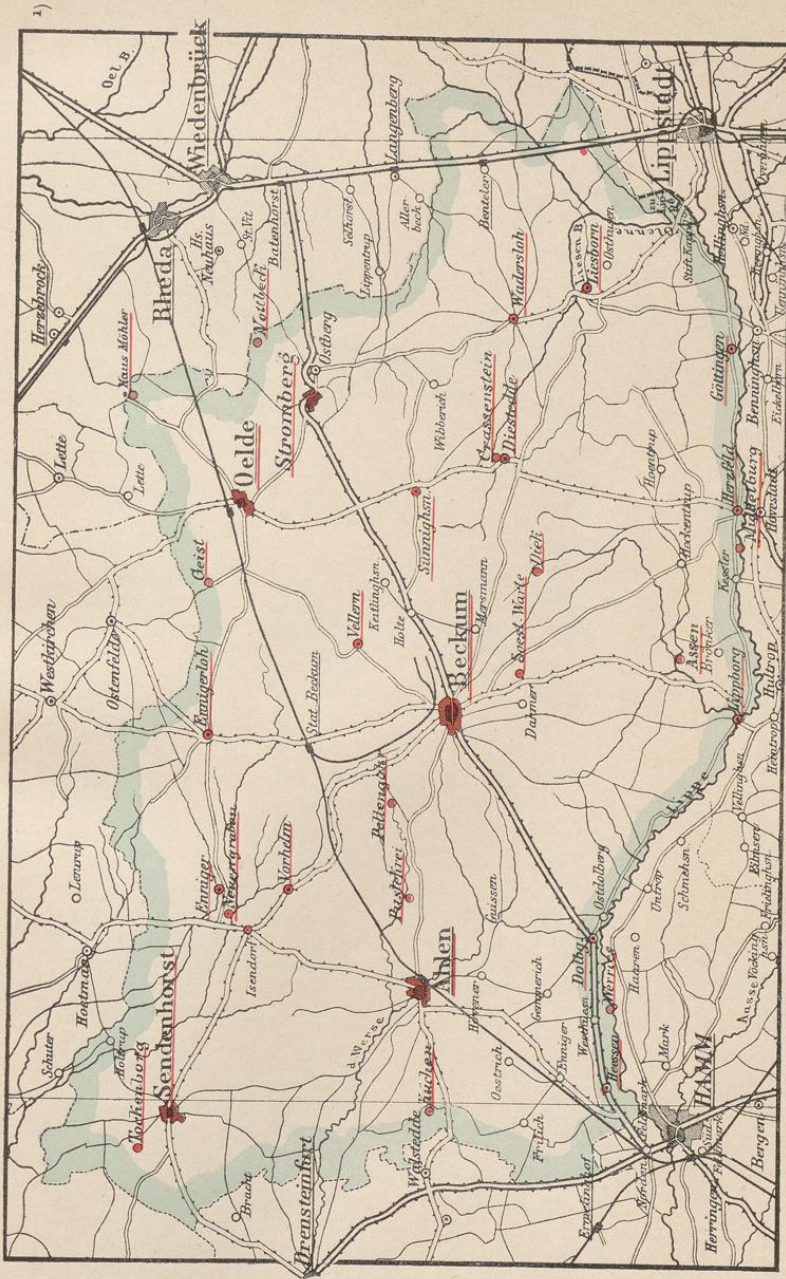

Kreis Beckum.

Maßstab 1 : 200 000

1) Der rote Punkt bei Jersdorf ist Gemeindefusspunkt; der östlich von Eitelborn ist Subersdorf.