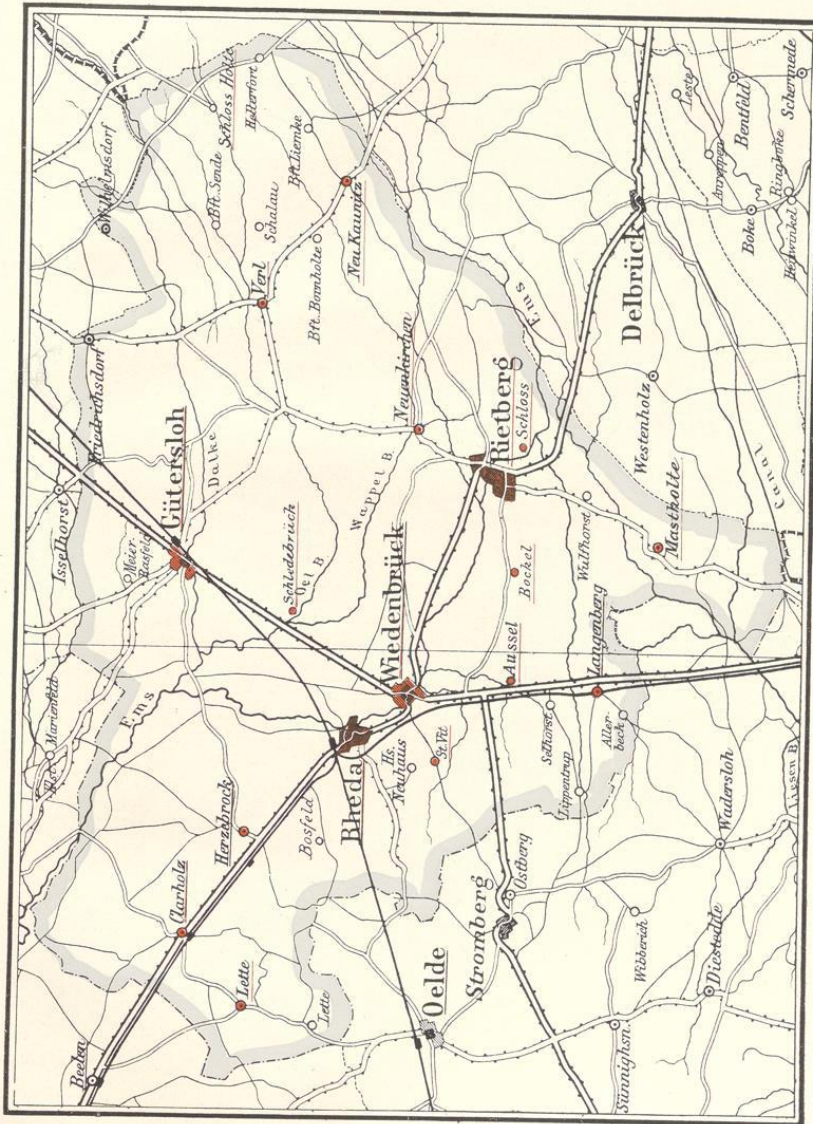

UNIVERSITÄTS-
BIBLIOTHEK
PADERBORN

Die Bau- und Kunstdenkmäler des Kreises Wiedenbrück

Ludorff, Albert

Münster, 1901

Karte des Kreises Wiedenbrück

[urn:nbn:de:hbz:466:1-97058](https://nbn-resolving.org/urn:nbn:de:hbz:466:1-97058)

Kreis Wiedenbrück.

Tafel II.

Maßstab 1 : 200 000