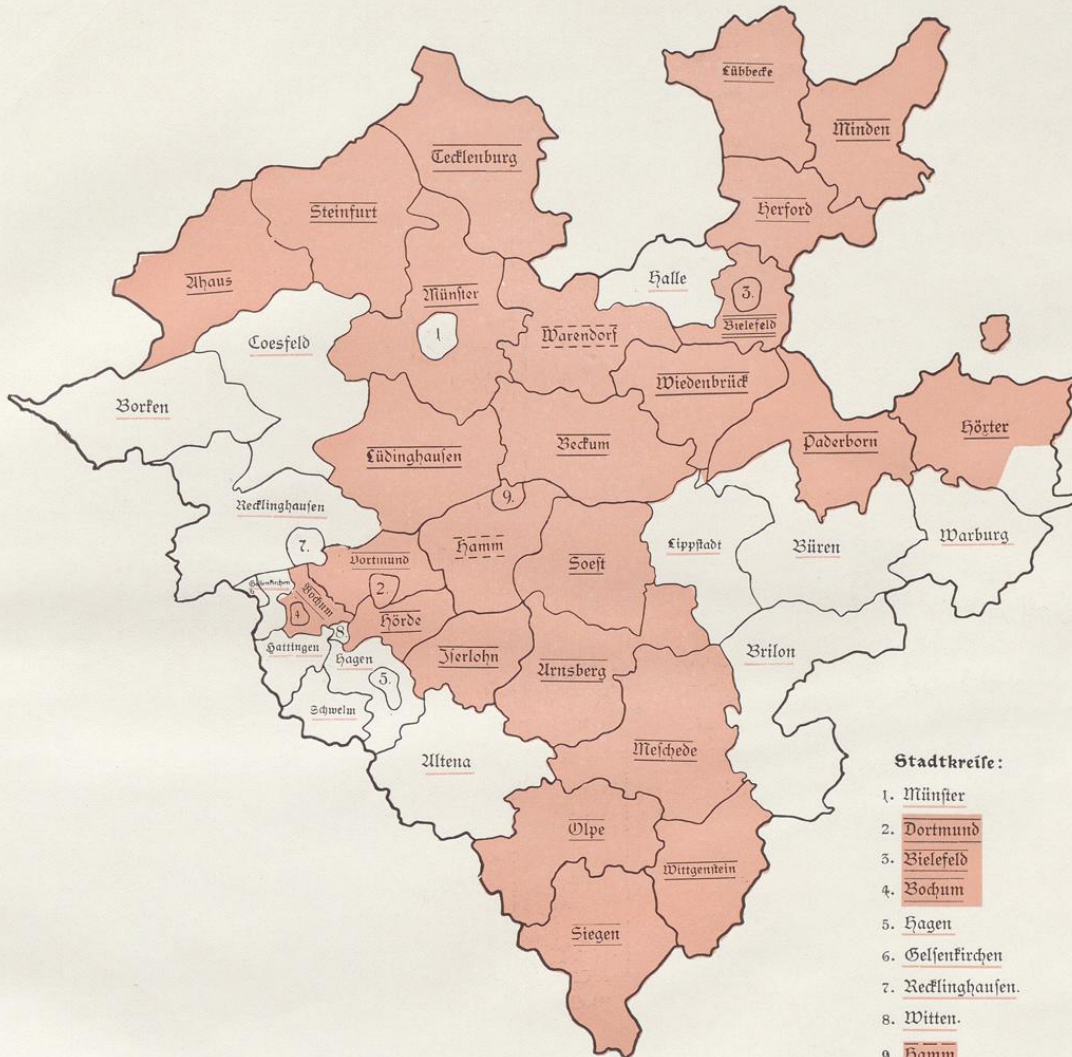

UNIVERSITÄTS-
BIBLIOTHEK
PADERBORN

Die Bau- und Kunstdenkmäler des Kreises Meschede

Ludorff, Albert

Münster i. W., 1908

Tafel I Karte der Provinz Westfalen (Stand der Inventarisationsarbeiten)

[urn:nbn:de:hbz:466:1-97089](https://nbn-resolving.org/urn:nbn:de:hbz:466:1-97089)

Provinz Westfalen.
 Inventarisierung der Bau- und Kunstdenkmäler.

Stadtkreise:

- 1. Münster
- 2. Dortmund
- 3. Bielefeld
- 4. Bochum
- 5. Hagen
- 6. Gelsenkirchen
- 7. Recklinghausen.
- 8. Witten.
- 9. Hamm

Maßstab 1 : 1 200 000

- inventarisiert und veröffentlicht.
- inventarisiert.
- Inventarisierung begonnen.
- inventarisiert und veröffentlicht vom Provinzialverein für Wissenschaft und Kunst zu Münster (Stadtkreis Hamm zugleich mit dem Landkreis Hamm).

Faint, illegible text at the top of the page, possibly a title or header.

Faint, illegible text at the bottom of the page, possibly a footer or a concluding note.