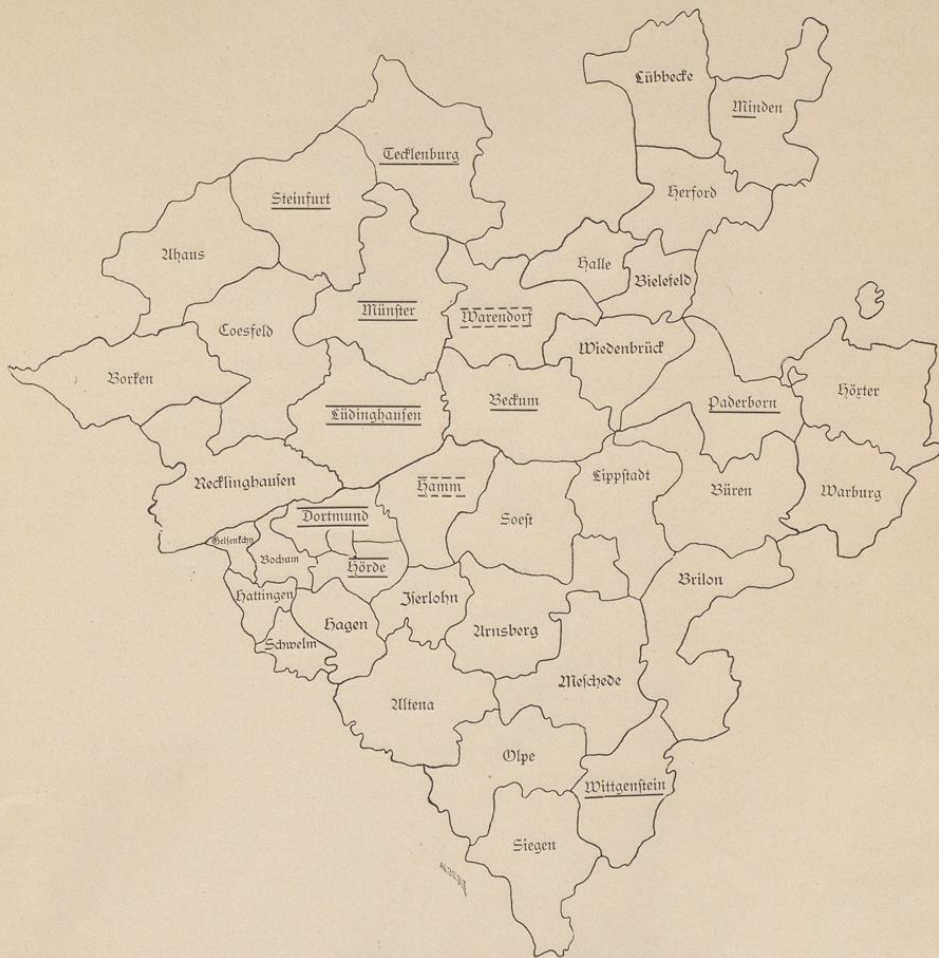

UNIVERSITÄTS-
BIBLIOTHEK
PADERBORN

Die Bau- und Kunstdenkmäler des Kreises Münster-Land

Ludorff, Albert

Münster i. W., 1897

Karte der Provinz Westfalen

[urn:nbn:de:hbz:466:1-97005](https://nbn-resolving.org/urn:nbn:de:hbz:466:1-97005)

Provinz Westfalen.

Maßstab 1 : 1 200 000

- veröffentlicht.
- - - inventarisiert.
- · · veröffentlicht vom Provinzialverein für Wissenschaft und Kunst zu Münster.