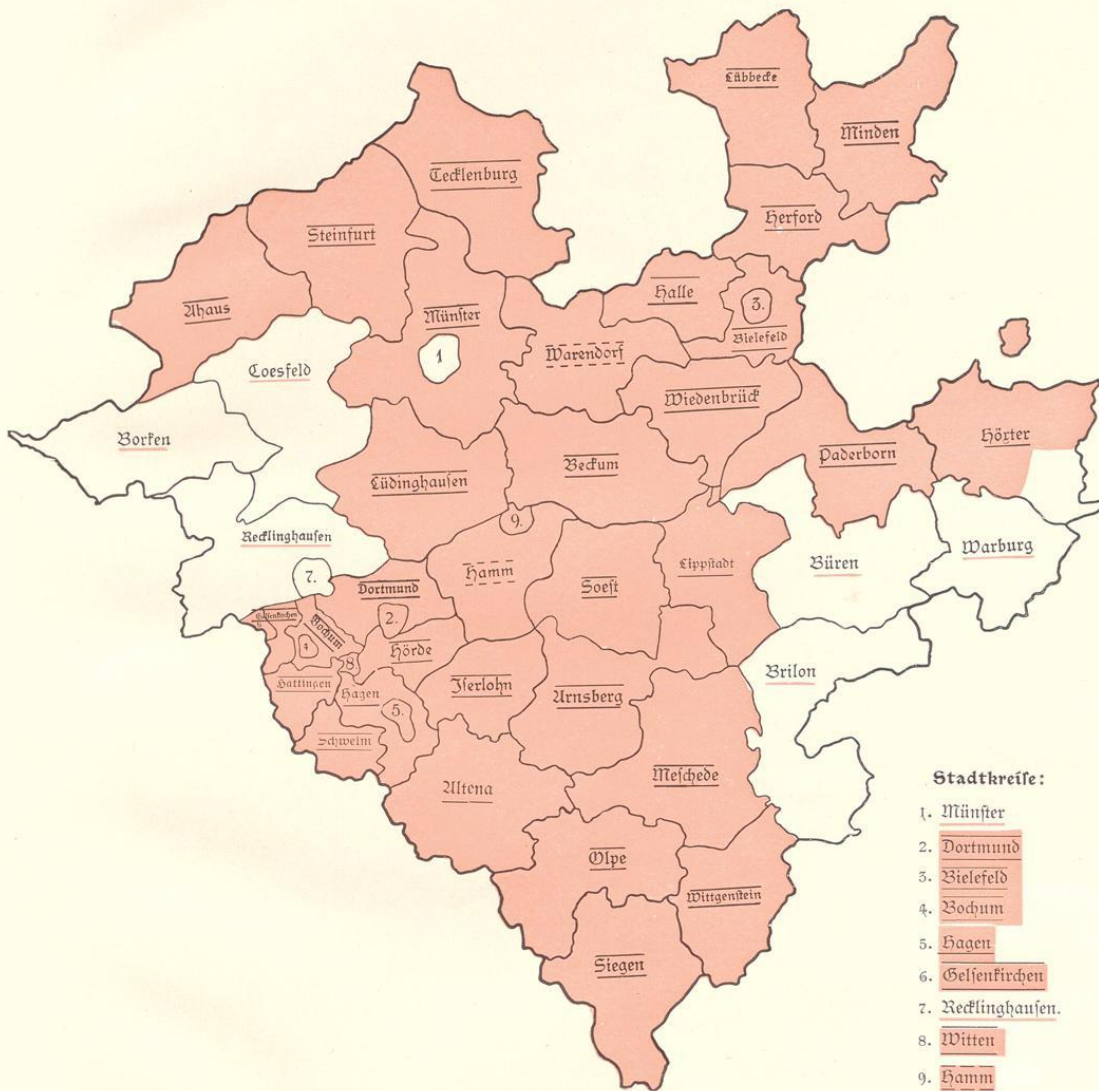

UNIVERSITÄTS-
BIBLIOTHEK
PADERBORN

Die Bau- und Kunstdenkmäler des Kreises Schwelm

Ludorff, Albert

Münster i. W., 1910

Karte der Provinz Westfalen (Stand der Inventarisationsarbeiten)

[urn:nbn:de:hbz:466:1-97127](https://nbn-resolving.org/urn:nbn:de:hbz:466:1-97127)

Provinz Westfalen.
 Inventarisierung der Bau- und Kunstdenkmäler.

Stadtkreise:

1. Münster
2. Dortmund
3. Bielefeld
4. Bochum
5. Hagen
6. Gelsenkirchen
7. Recklinghausen.
8. Witten
9. Hamm

Maßstab 1 : 1 200 000

- inventarisiert und veröffentlicht.
- inventarisiert.
- Inventarisierung begonnen.
- inventarisiert und veröffentlicht vom Provinzialverein für Wissenschaft und Kunst zu Münster (Stadtkreis Hamm zugleich mit dem Landkreis Hamm).