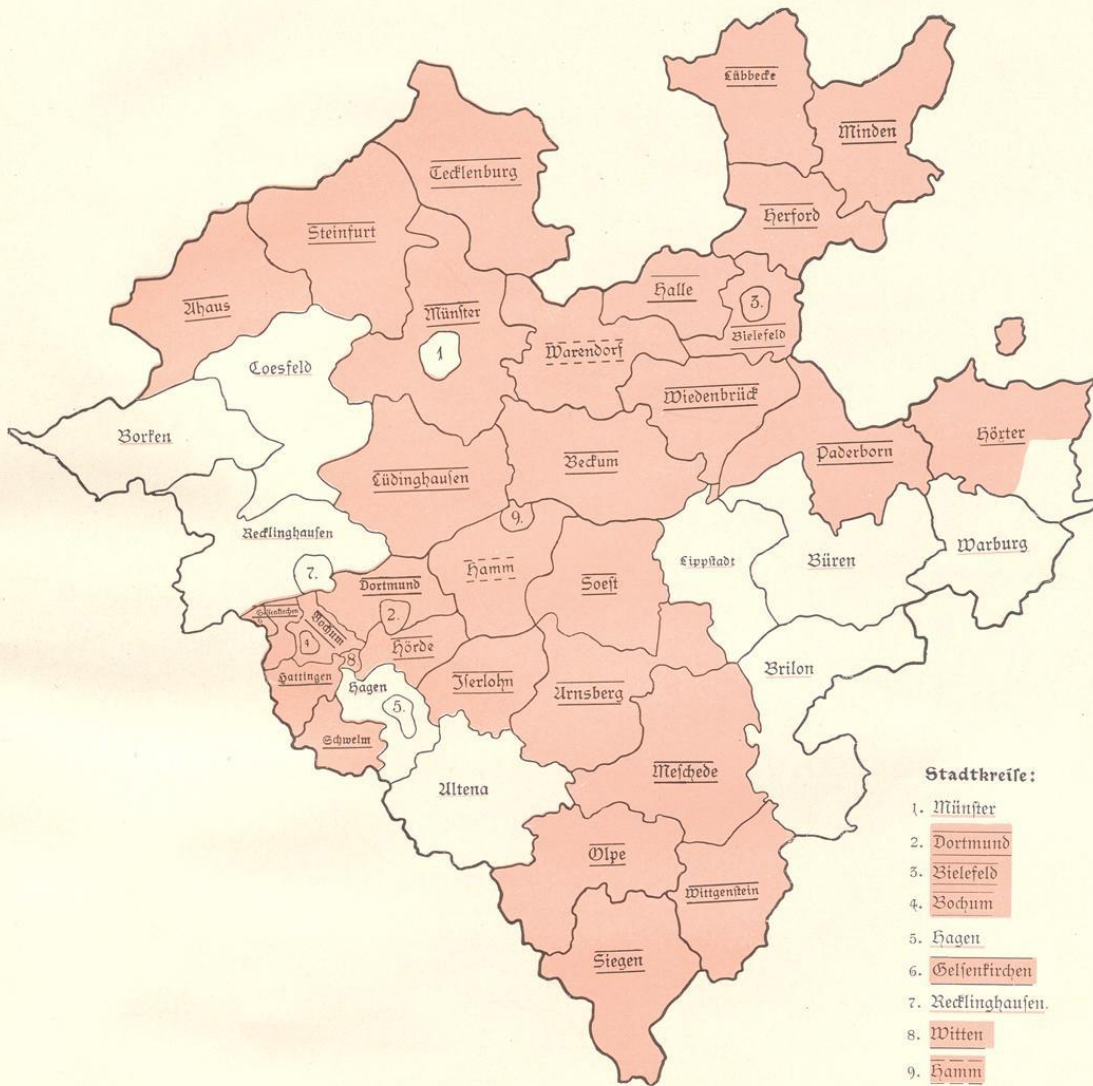

UNIVERSITÄTS-
BIBLIOTHEK
PADERBORN

Die Bau- und Kunstdenkmäler des Kreises Halle

Ludorff, Albert

Münster i.W. [u.a.], 1908 [erschiene] 1909

Karte der Provinz Westfalen (Stand der Inventarisationsarbeiten)

[urn:nbn:de:hbz:466:1-97107](https://nbn-resolving.org/urn:nbn:de:hbz:466:1-97107)

Provinz Westfalen.

Inventarisierung der Bau- und Kunstdenkmäler.

Maßstab 1 : 1 200 000

- inventarisiert und veröffentlicht.
- inventarisiert.
- Inventarisierung begonnen.
- inventarisiert und veröffentlicht vom Provinzialverein für Wissenschaft und Kunst zu Münster (Stadtkreis Hamm zugleich mit dem Landkreis Hamm).

Stadtkreise:

1. Münster
2. Dortmund
3. Bielefeld
4. Bochum
5. Hagen
6. Gelsenkirchen
7. Recklinghausen
8. Witten
9. Hamm