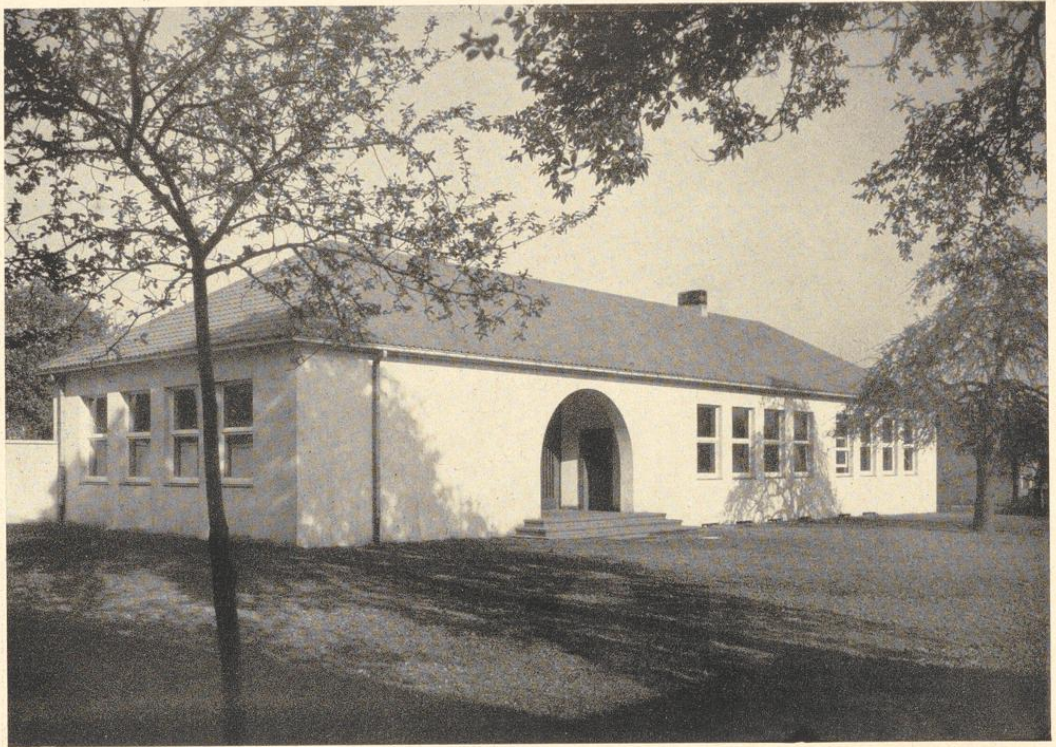

UNIVERSITÄTS-
BIBLIOTHEK
PADERBORN

Schulbauten, Volksschulen

Berlin, 1942

Dreiklassige Schule in Nordwalde, Regierungsbezirk Münster (1934, S. 725
ff.)

[urn:nbn:de:hbz:466:1-96893](https://nbn-resolving.org/urn:nbn:de:hbz:466:1-96893)

Dreiklassige Schule in Nordwalde, Regierungsbezirk Münster. Architekt: Preußische Staatshochbauverwaltung. Oben: Ansicht von Nordwesten. Unten: Lageplan, M. 1:1500, und Erdgeschoß, M. 1:300.
Einfache, aber geräumige Anlage; bedeckter Eingang, reichlicher Flur; alte und neue Schule klar zueinander angeordnet.