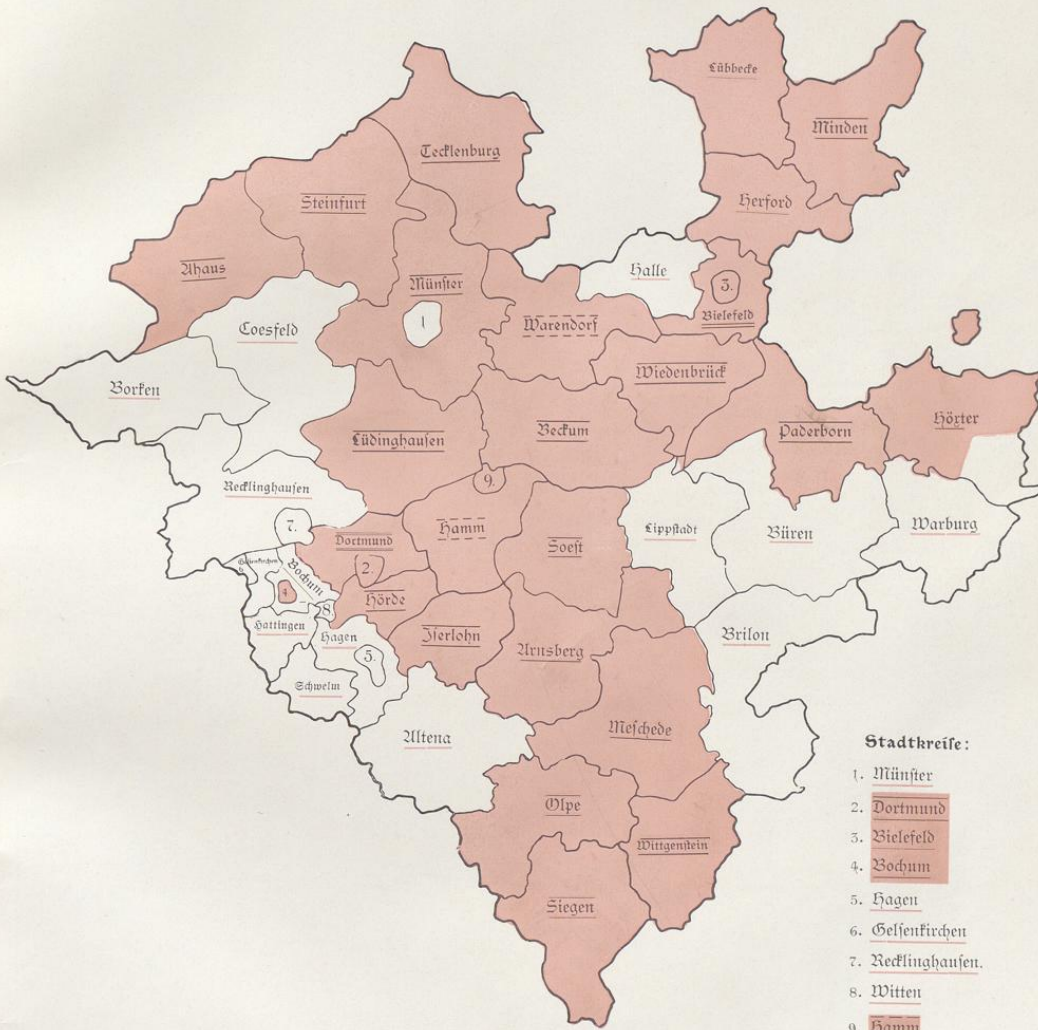

UNIVERSITÄTS-
BIBLIOTHEK
PADERBORN

Die Bau- und Kunstdenkmäler des Kreises Soest

Ludorff, Albert

Münster i. W., 1905

Karte der Provinz Westfalen (Stand der Inventarisationsarbeiten)

[urn:nbn:de:hbz:466:1-97036](https://nbn-resolving.org/urn:nbn:de:hbz:466:1-97036)

Provinz Westfalen.

Inventarisierung der Bau- und Kunstdenkmäler.

Maßstab 1 : 1 200 000

- inventarisiert und veröffentlicht.
- inventarisiert.
- Inventarisierung begonnen.
- inventarisiert und veröffentlicht vom Provinzialverein für Wissenschaft und Kunst zu Münster (Stadtkreis Hamm zugleich mit dem Landkreis Hamm).

Handwritten title and subtitle, likely bleed-through from the reverse side of the page.

Main body of handwritten text, consisting of several paragraphs. The text is extremely faint and largely illegible due to bleed-through and fading.

Small handwritten text at the bottom of the page, possibly a signature or date.