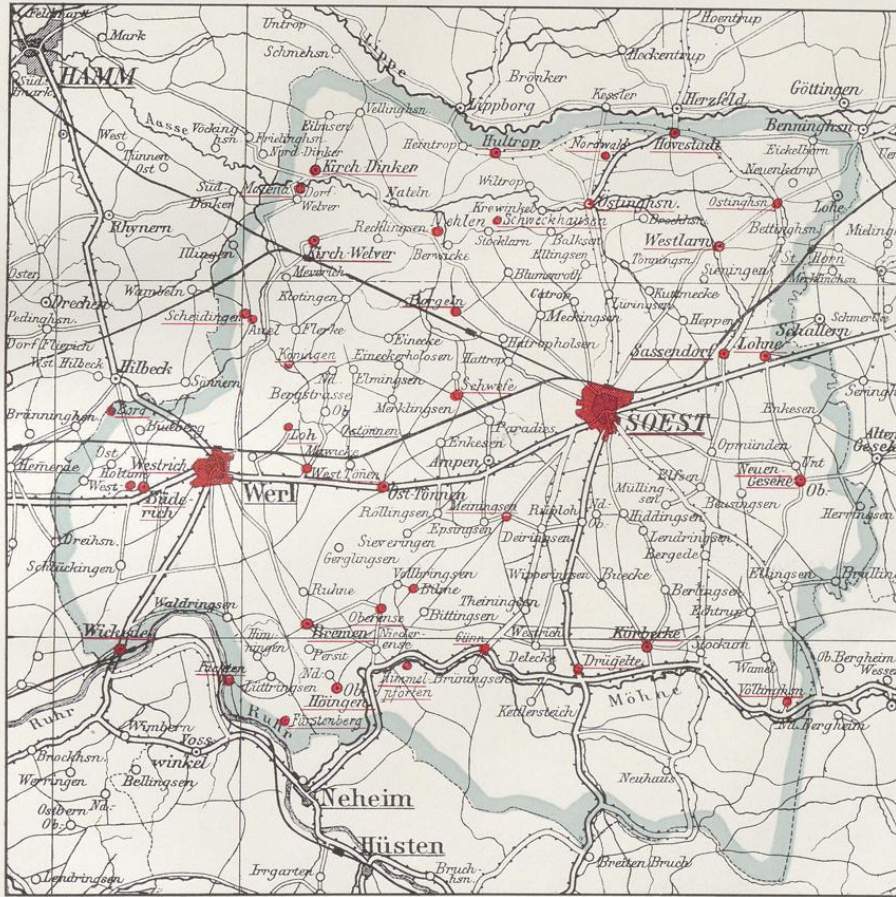

UNIVERSITÄTS-
BIBLIOTHEK
PADERBORN

Die Bau- und Kunstdenkmäler des Kreises Soest

Ludorff, Albert

Münster i. W., 1905

Karte des Kreises Soest

[urn:nbn:de:hbz:466:1-97036](https://nbn-resolving.org/urn:nbn:de:hbz:466:1-97036)

Kreis Soest.

Maßstab 1 : 200 000

1718

1718

☆