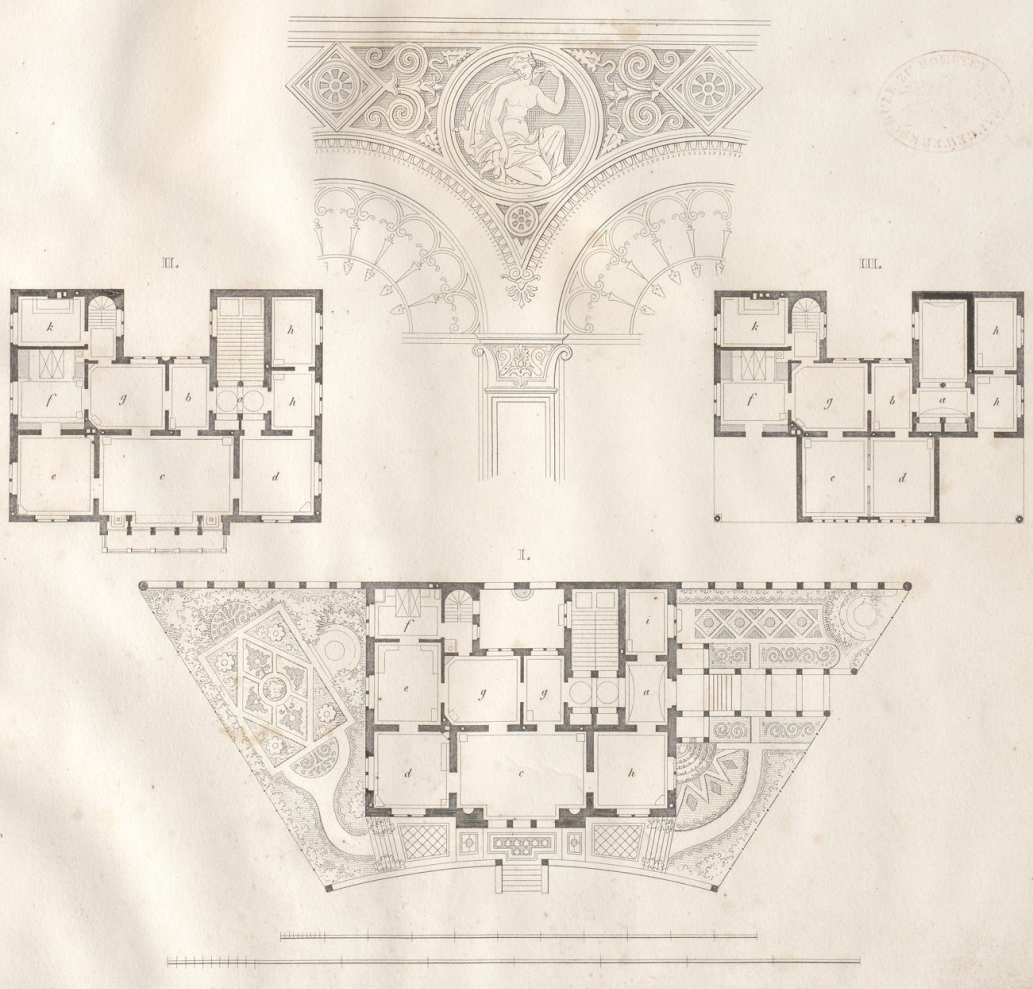

UNIVERSITÄTS-
BIBLIOTHEK
PADERBORN

Architektonische Entwürfe Aus Der Sammlung Des Architekten-Vereins Zu Berlin

Architekten-Verein zu Berlin

Potsdam, 1837

[Blätter]

[urn:nbn:de:hbz:466:1-97292](https://nbn-resolving.org/urn:nbn:de:hbz:466:1-97292)