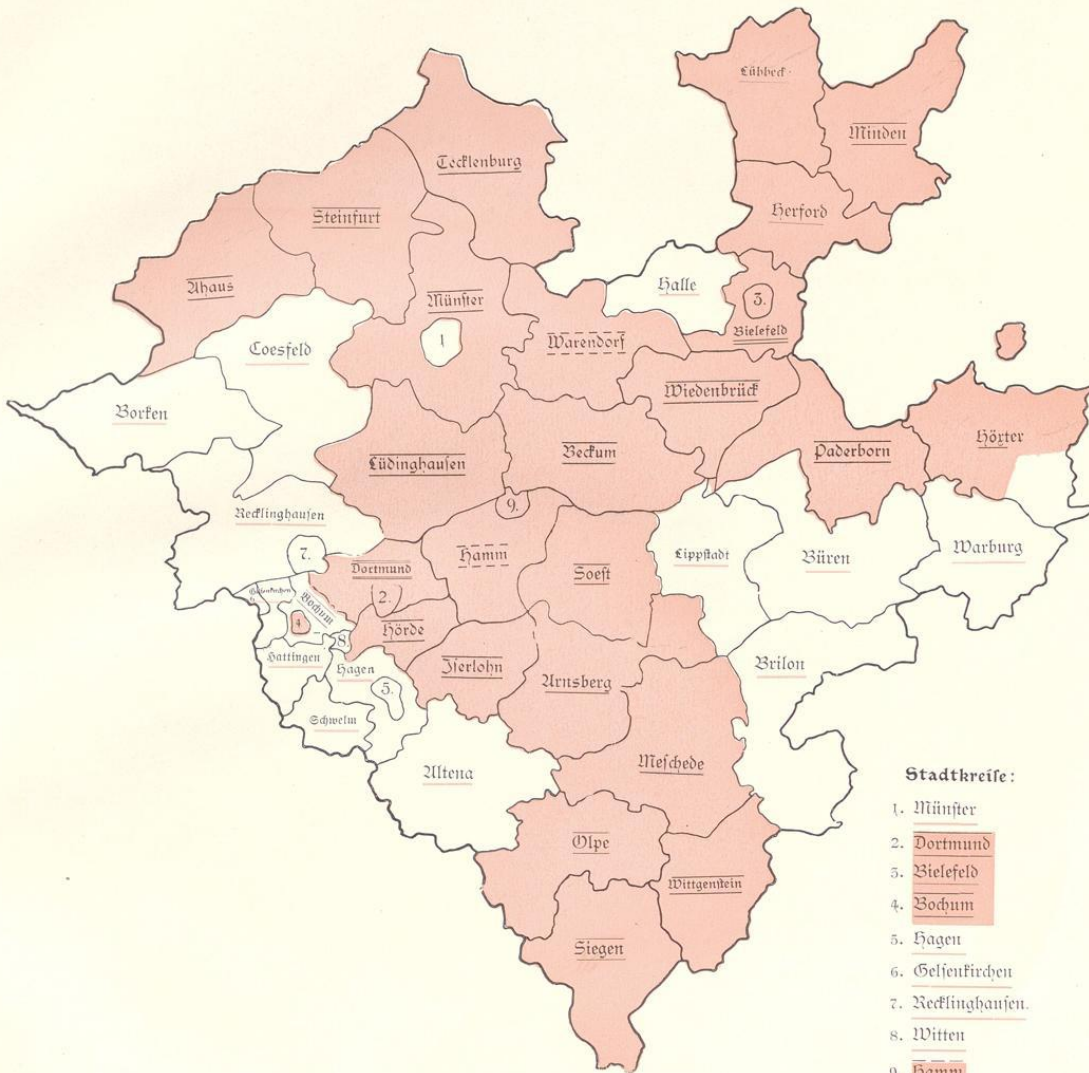

# **Die Bau- und Kunstdenkmäler des Kreises Bochum-Stadt**

**Ludorff, Albert**

**Münster i. W., 1906**

Karte der Provinz Westfalen (Stand der Inventarisationsarbeiten)

---

[urn:nbn:de:hbz:466:1-97023](https://nbn-resolving.org/urn:nbn:de:hbz:466:1-97023)

Provinz Westfalen.  
 Inventarisierung der Bau- und Kunstdenkmäler.

Maßstab 1 : 1 200 000

- inventarisiert und veröffentlicht.
- inventarisiert.
- Inventarisierung begonnen.
- inventarisiert und veröffentlicht vom Provinzialverein für Wissenschaft und Kunst zu Münster (Stadtkreis Hamm zugleich mit dem Landkreis Hamm).