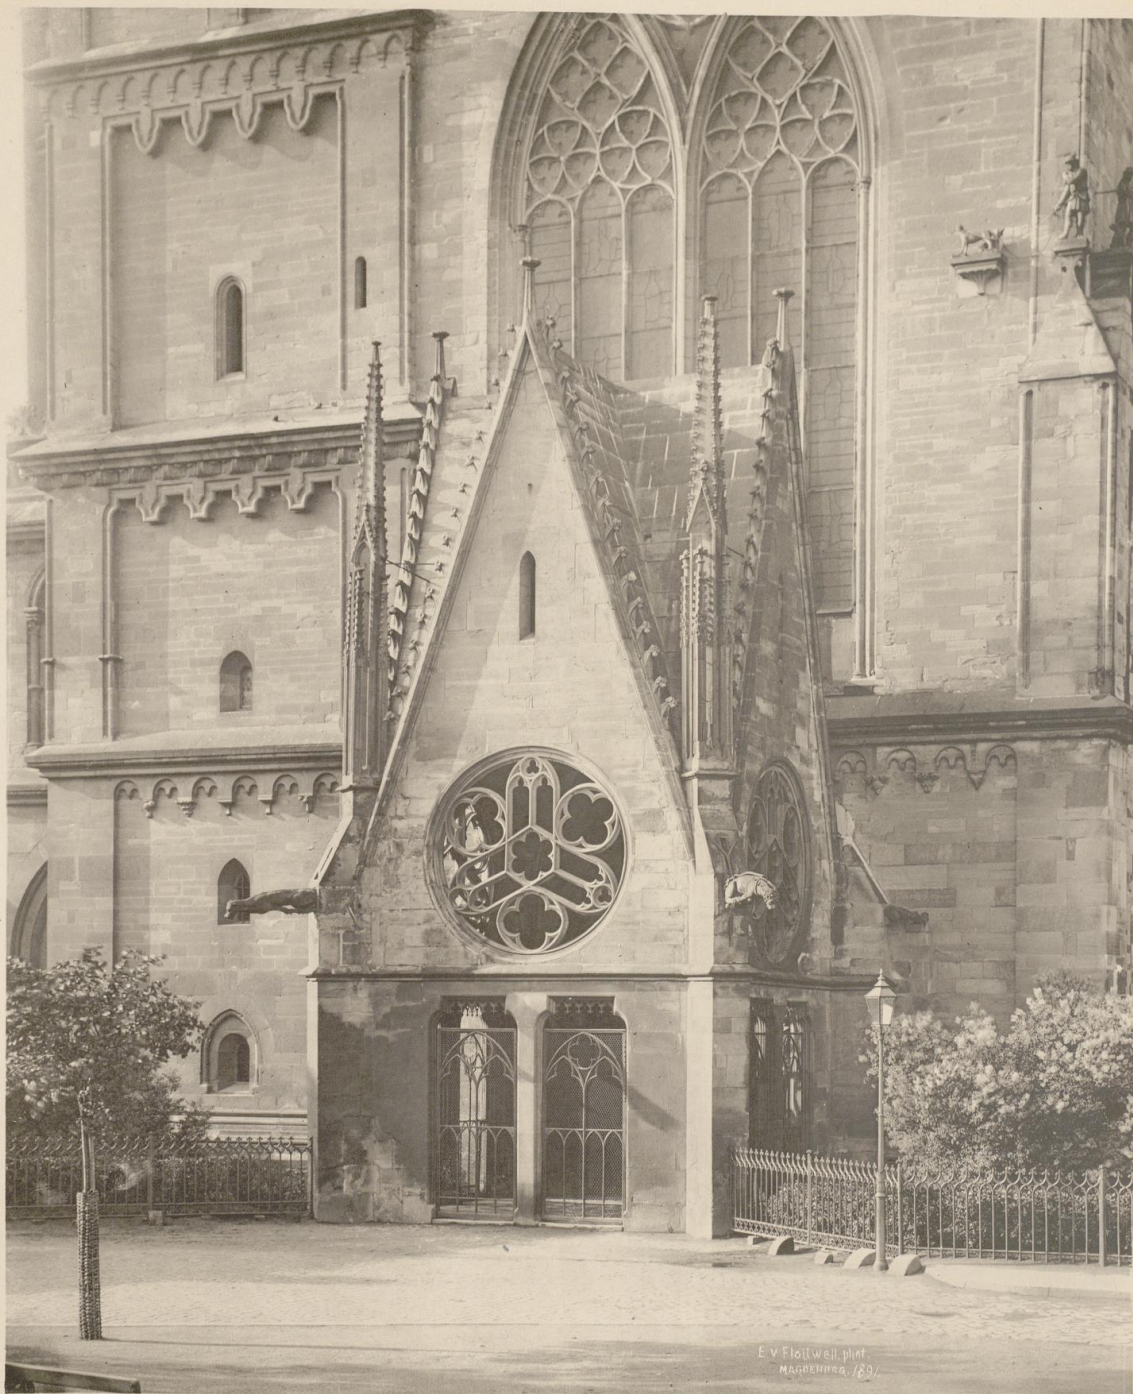

UNIVERSITÄTS-
BIBLIOTHEK
PADERBORN

Mittelalterliche Bau- und Kunstdenkmäler in Magdeburg

Flottwell, Eduard von
[Magdeburg], [1891]

Dom: Das Paradies

[urn:nbn:de:hbz:466:1-95715](https://nbn-resolving.org/urn:nbn:de:hbz:466:1-95715)

E. v. Flottwell, phot.
MAGDEBURG, 1897.

Lichtdruck von der Kunstanstalt Wilhelm Hoffmann, Dresden.

Aufgenommen und im Selbstverlag von E. von Flottwell, Magdeburg.

MITTELALTERLICHE BAU- UND KUNST-DENKMÄLER IN MAGDEBURG.