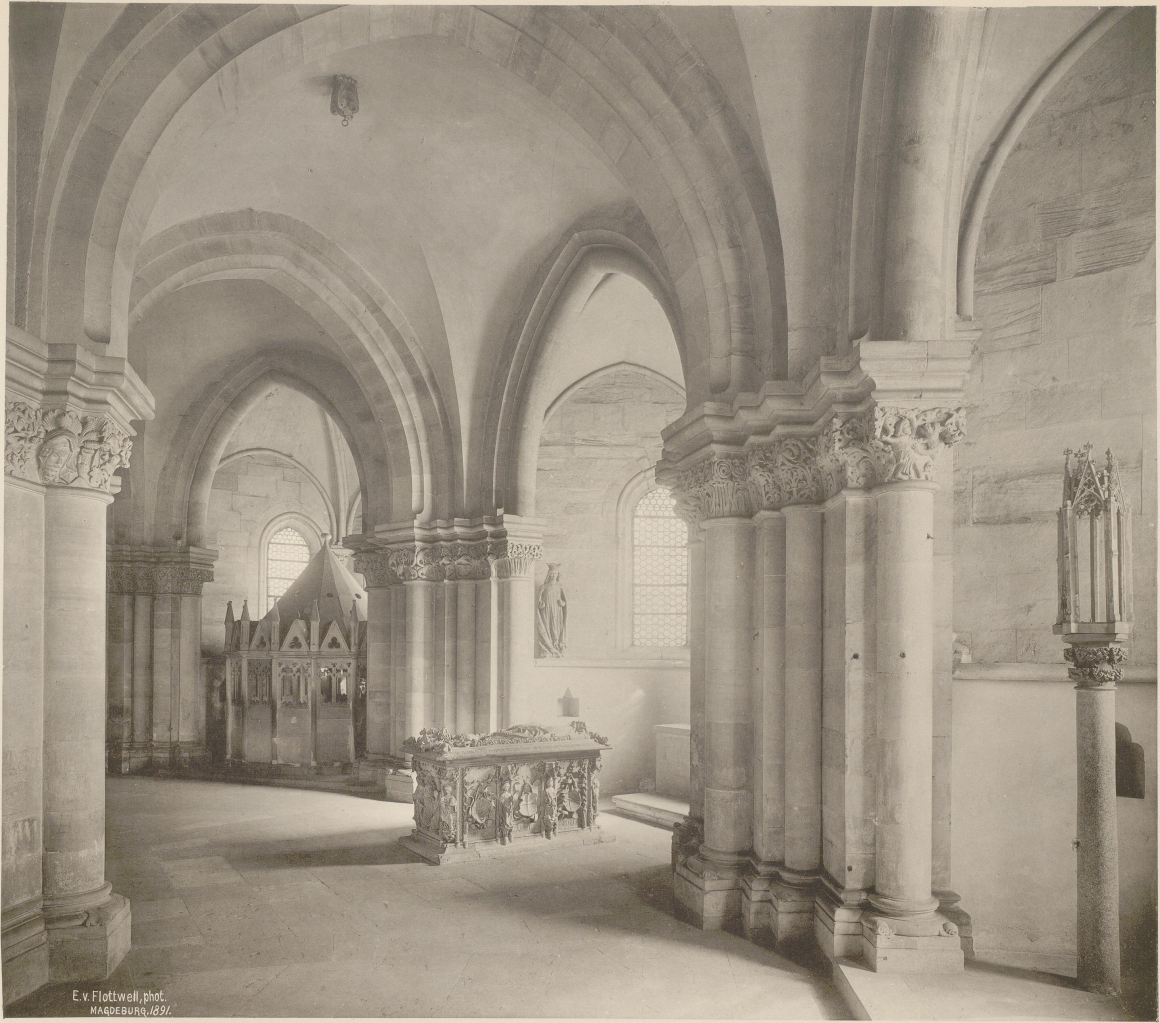

E. v. Flottwell, phot.
MAGDEBURG, 1891.

MITTELALTERLICHE BAU- UND KUNST-DENKMÄLER IN MAGDEBURG.
DOM: DER UNTERE CHORUMGANG MIT DEM GRABMAL DER KAISERIN EDITHA.