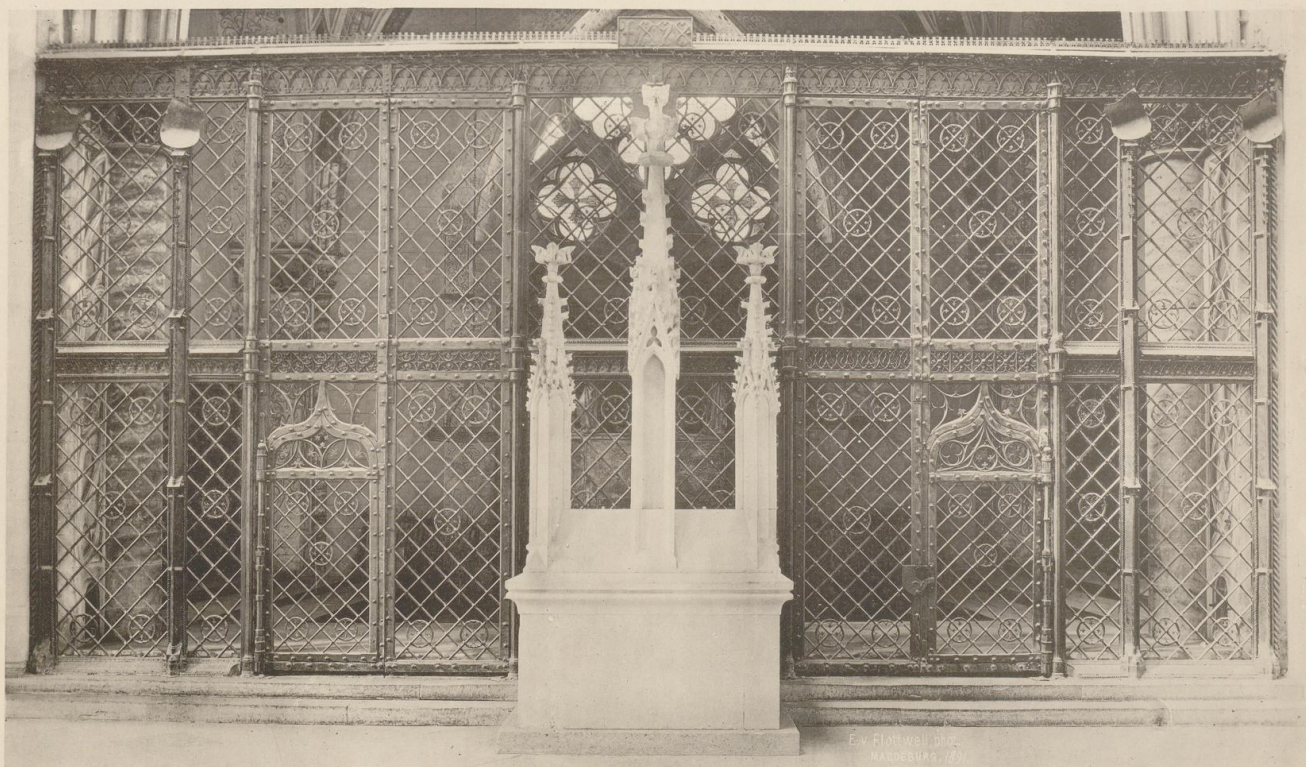

MITTELALTERLICHE BAU- UND KUNST-DENKMÄLER IN MAGDEBURG.

DOM: CAPITELLE AUS DEM CHORUMGANG.

SCHMIEDEEISERNES GITTER DER ERZBISCHOF ERNST-CAPELLE.