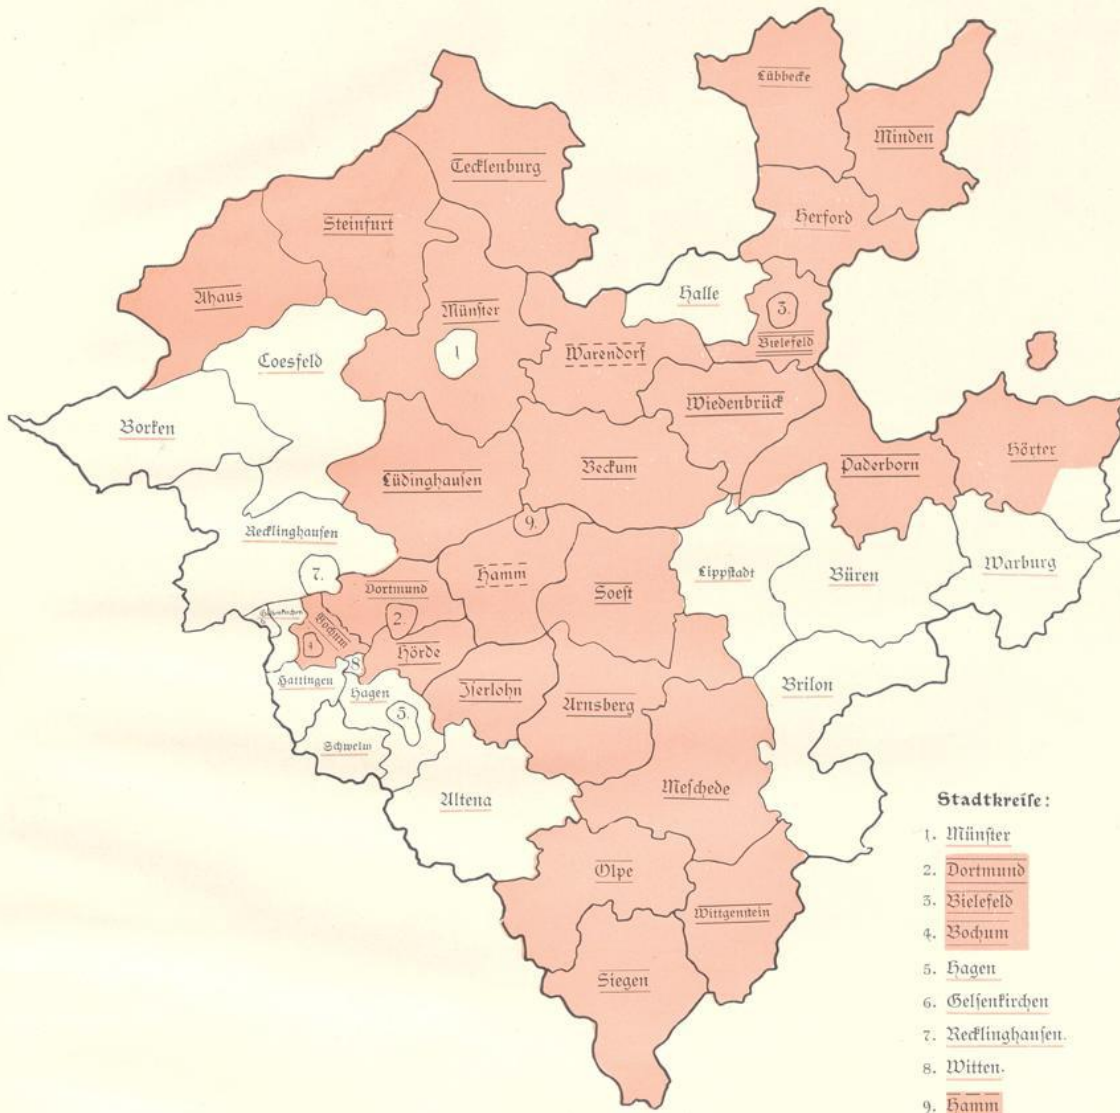

# **Die Bau- und Kunstdenkmäler des Kreises Bochum-Land**

**Ludorff, Albert**

**Münster i. W., 1907**

Karte der Provinz Westfalen (Stand der Inventarisationsarbeiten)

---

[urn:nbn:de:hbz:466:1-97079](https://nbn-resolving.org/urn:nbn:de:hbz:466:1-97079)

Provinz Westfalen.  
 Inventarisierung der Bau- und Kunstdenkmäler.

Maßstab 1 : 1 200 000

- inventarisiert und veröffentlicht.
- inventarisiert.
- Inventarisierung begonnen.
- inventarisiert und veröffentlicht vom Provinzialverein für Wissenschaft und Kunst zu Münster (Stadtkreis Hamm zugleich mit dem Landkreis Hamm).