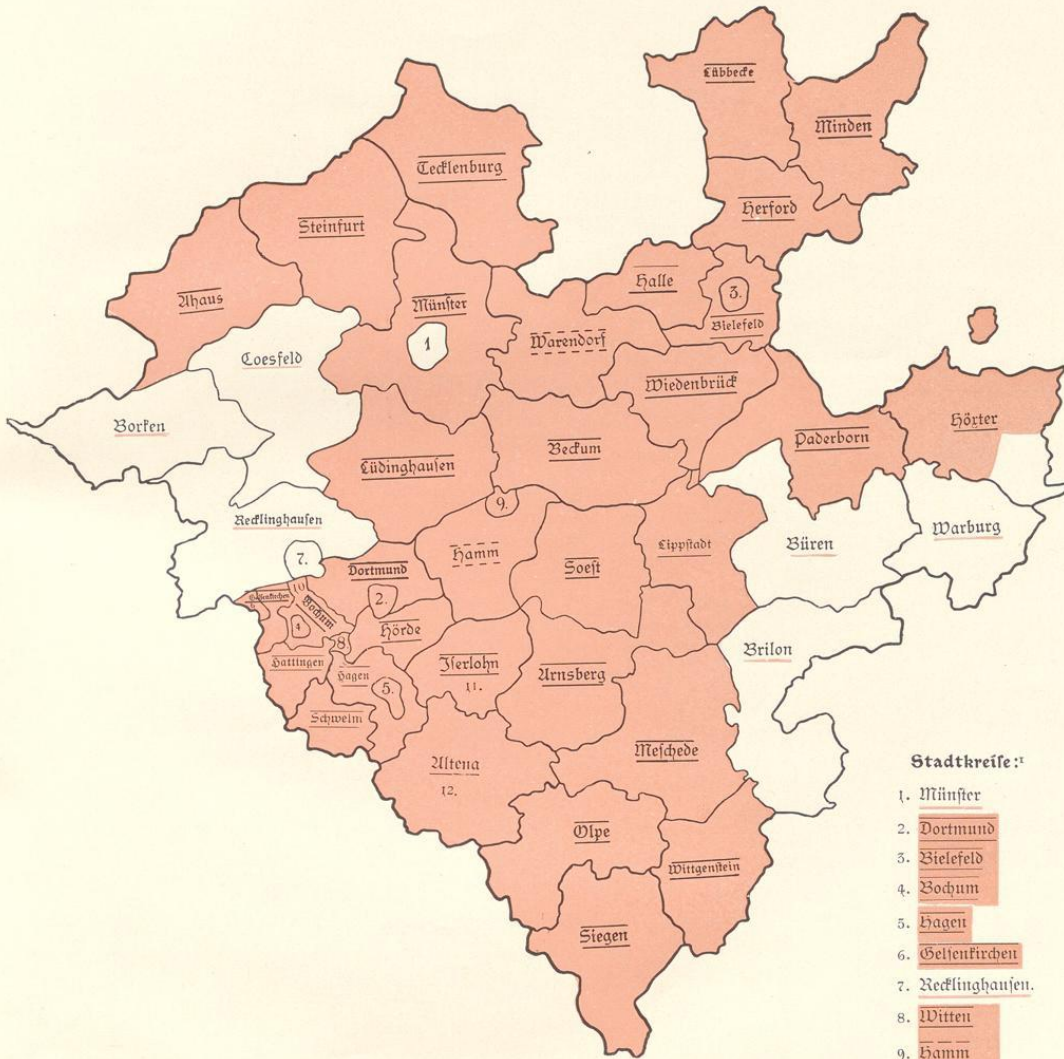

UNIVERSITÄTS-
BIBLIOTHEK
PADERBORN

Die Bau- und Kunstdenkmäler des Kreises Hagen-Land

Ludorff, Albert

Münster i. W., 1910

Karte der Provinz Westfalen (Stand der Inventarisationsarbeiten)

[urn:nbn:de:hbz:466:1-97342](https://nbn-resolving.org/urn:nbn:de:hbz:466:1-97342)

Provinz Westfalen.
 Inventarisierung der Bau- und Kunstdenkmäler.

Maafstab 1 : 1 200 000

- inventarisiert und veröffentlicht.
- inventarisiert.
- Inventarisierung begonnen.
- inventarisiert und veröffentlicht vom Provinzialverein für Wissenschaft und Kunst zu Münster (Stadtkreis Hamm zugleich mit dem Kreis Hamm).

Stadtkreise:

1. Münster
2. Dortmund
3. Bielefeld
4. Bochum
5. Hagen
6. Gelsenkirchen
7. Recklinghausen.
8. Witten
9. Hamm
10. Herne
11. Iserlohn
12. Lünen

* Stadtkreis Herne ist veröffentlicht mit Kreis Bochum-Land, Stadtkreis Iserlohn mit Kreis Iserlohn.