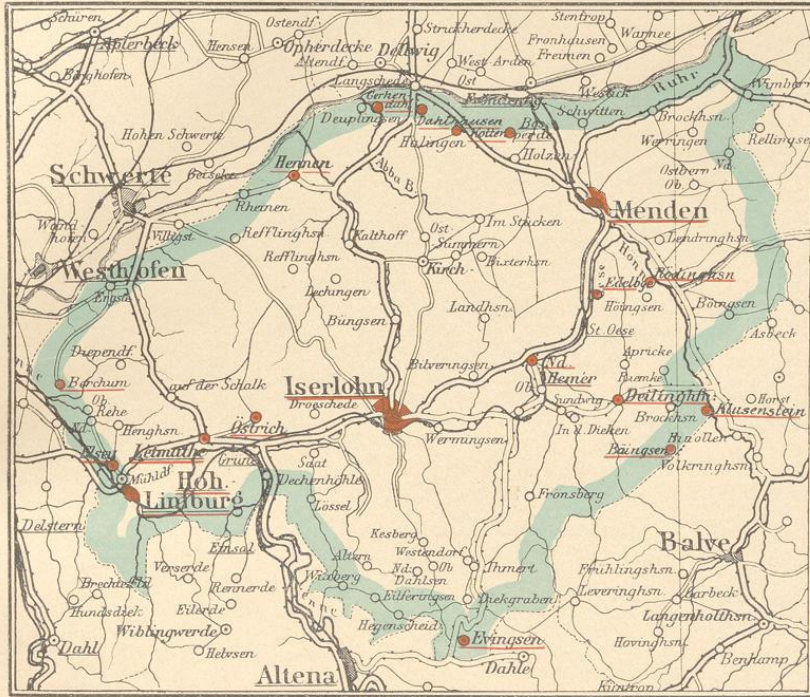

UNIVERSITÄTS-
BIBLIOTHEK
PADERBORN

Die Bau- und Kunstdenkmäler des Kreises Iserlohn

Ludorff, Albert

Münster, 1900

Karte des Kreises Iserlohn

[urn:nbn:de:hbz:466:1-97221](https://nbn-resolving.org/urn:nbn:de:hbz:466:1-97221)

Kreis Iserlohn.

Maßstab 1 : 200 000