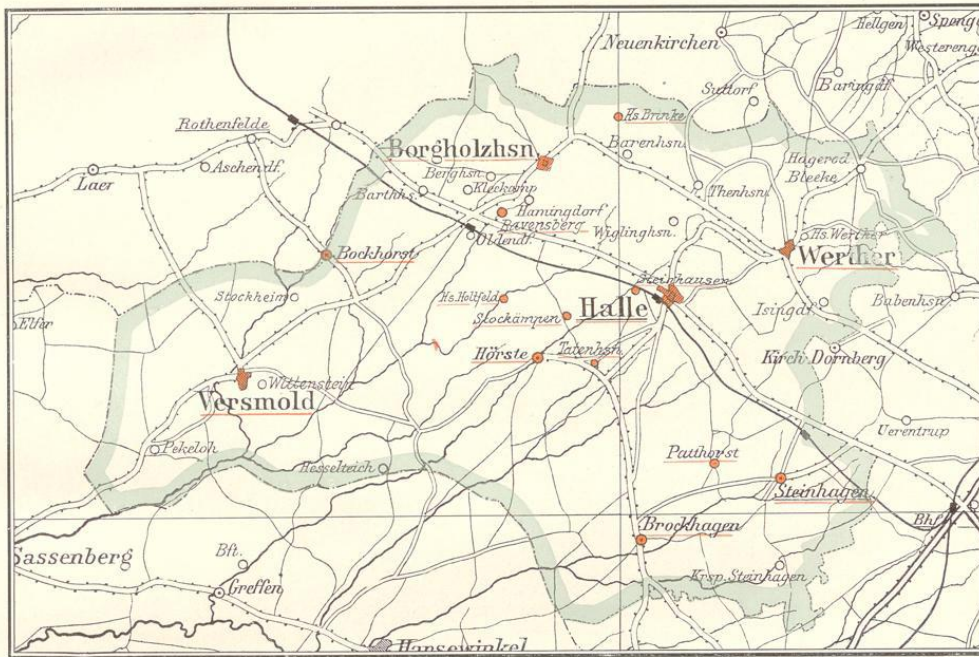

Halle.

Maafstaf 1 : 200 000