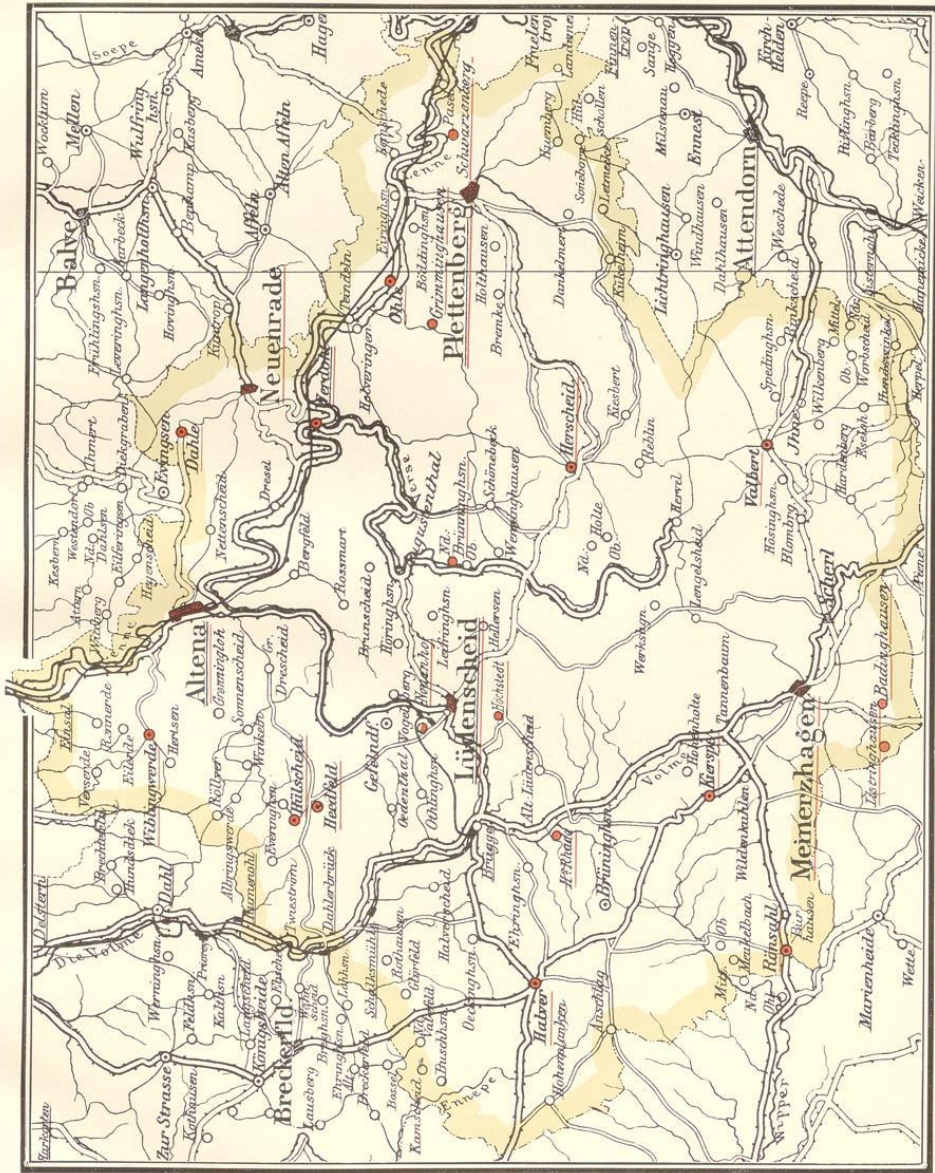

UNIVERSITÄTS-
BIBLIOTHEK
PADERBORN

Die Bau- und Kunstdenkmäler des Kreises Altena

Ludorff, Albert

Münster i.W., 1911

Karte des Kreises Altena

[urn:nbn:de:hbz:466:1-97190](https://nbn-resolving.org/urn:nbn:de:hbz:466:1-97190)

Sültena.

Maßstab 1 : 200 000