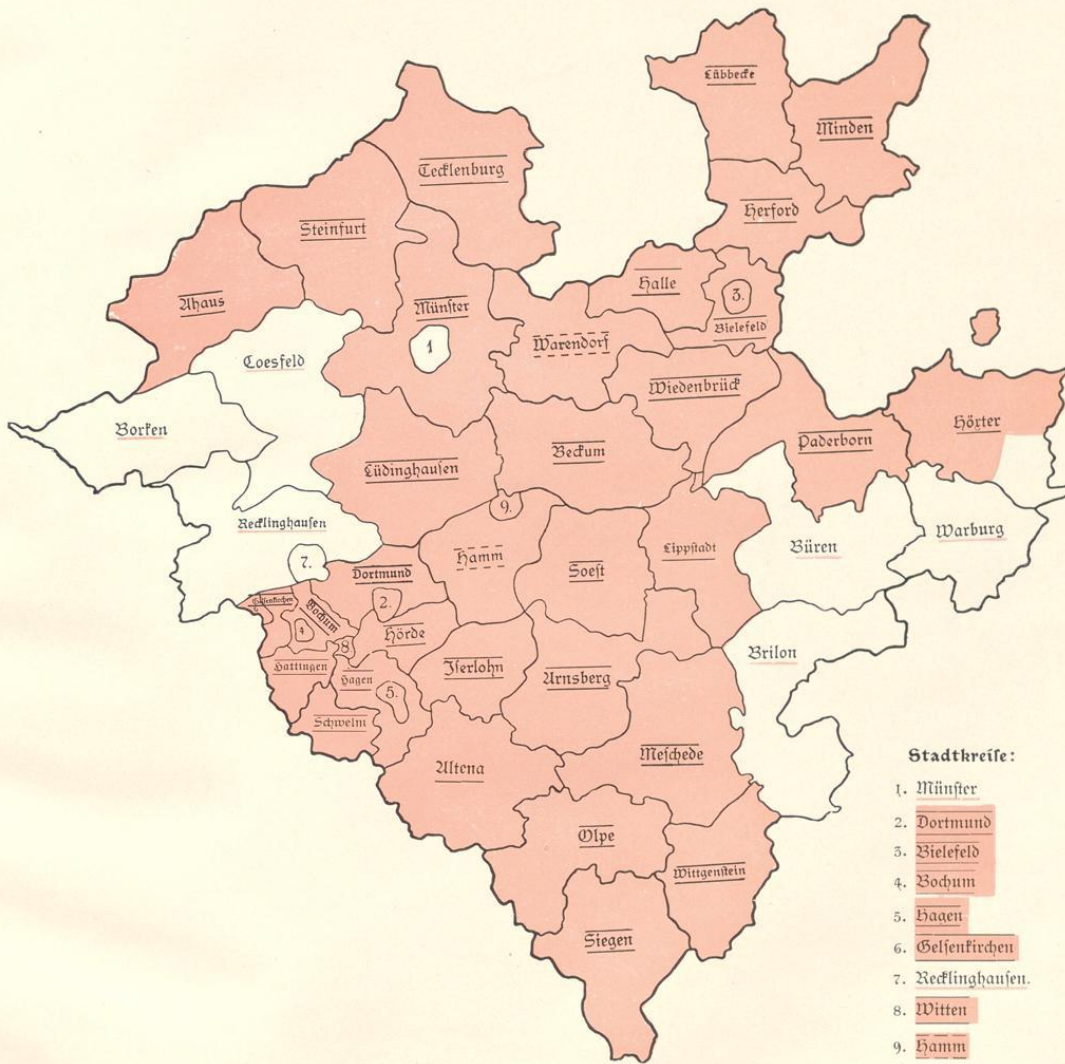

# **Die Bau- und Kunstdenkmäler des Kreises Hagen-Stadt**

**Ludorff, Albert**

**Münster i. W., 1910**

Karte der Provinz Westfalen (Stand der Inventarisationsarbeiten)

---

[urn:nbn:de:hbz:466:1-97209](https://nbn-resolving.org/urn:nbn:de:hbz:466:1-97209)

Provinz Westfalen.  
 Inventarisirung der Bau- und Kunstdenkmäler.

Maasstab 1 : 1 200 000

- inventarisiert und veröffentlicht.
- inventarisiert.
- Inventarisirung begonnen.
- inventarisiert und veröffentlicht vom Provinzialverein für Wissenschaft und Kunst zu Münster (Stadt- und Landkreis Hamm).