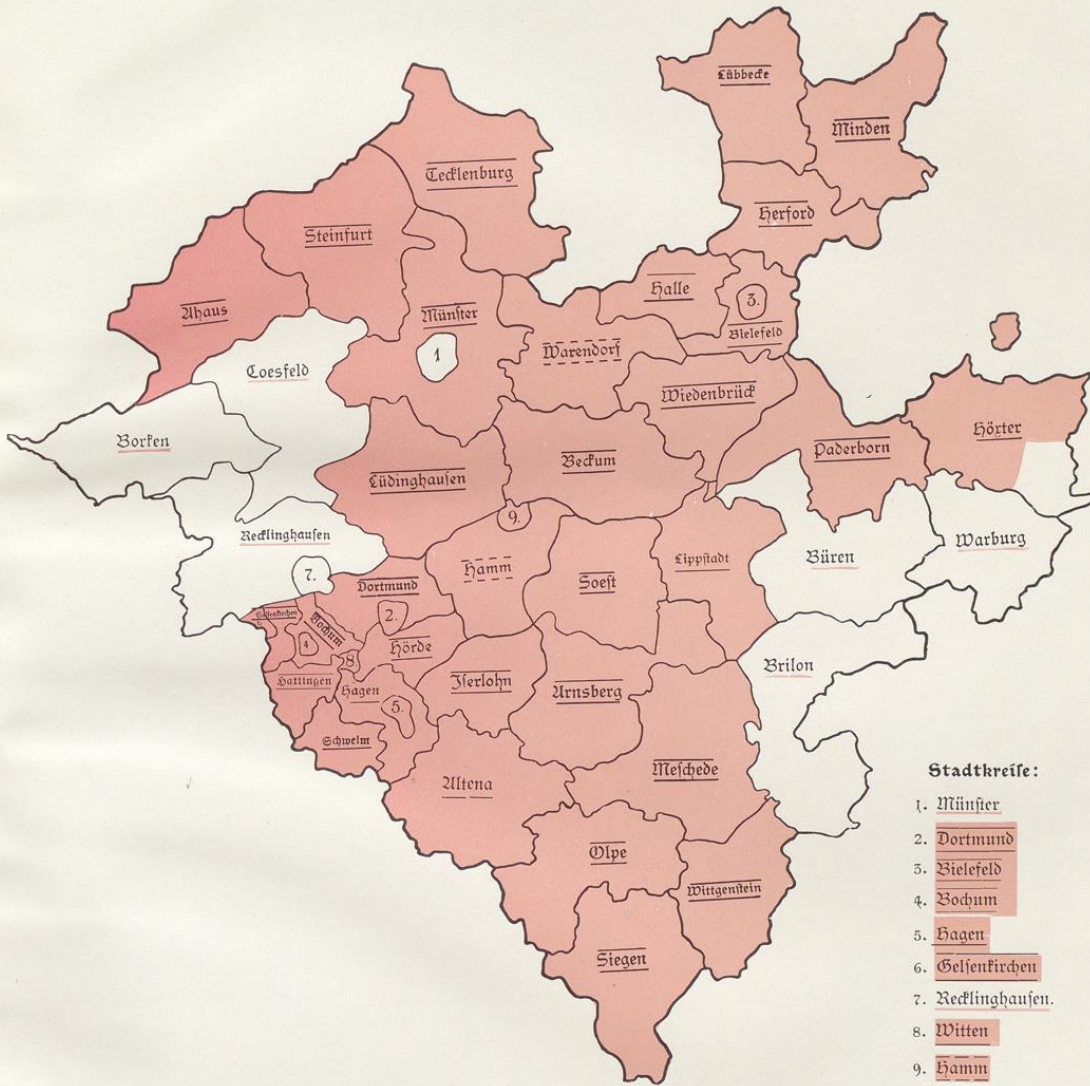

UNIVERSITÄTS-
BIBLIOTHEK
PADERBORN

Die Bau- und Kunstdenkmäler des Kreises Hattingen

Ludorff, Albert

Münster i. W., 1909

Karte der Provinz Westfalen (Stand der Inventarisationsarbeiten)

[urn:nbn:de:hbz:466:1-97110](https://nbn-resolving.org/urn:nbn:de:hbz:466:1-97110)

Provinz Westfalen.

Inventarisierung der Bau- und Kunstdenkmäler.

Maßstab 1 : 1 200 000

- inventarisiert und veröffentlicht.
- inventarisiert.
- Inventarisierung begonnen.
- inventarisiert und veröffentlicht vom Provinzialverein für Wissenschaft und Kunst zu Münster (Stadtkreis Hamm zugleich mit dem Landkreis Hamm).