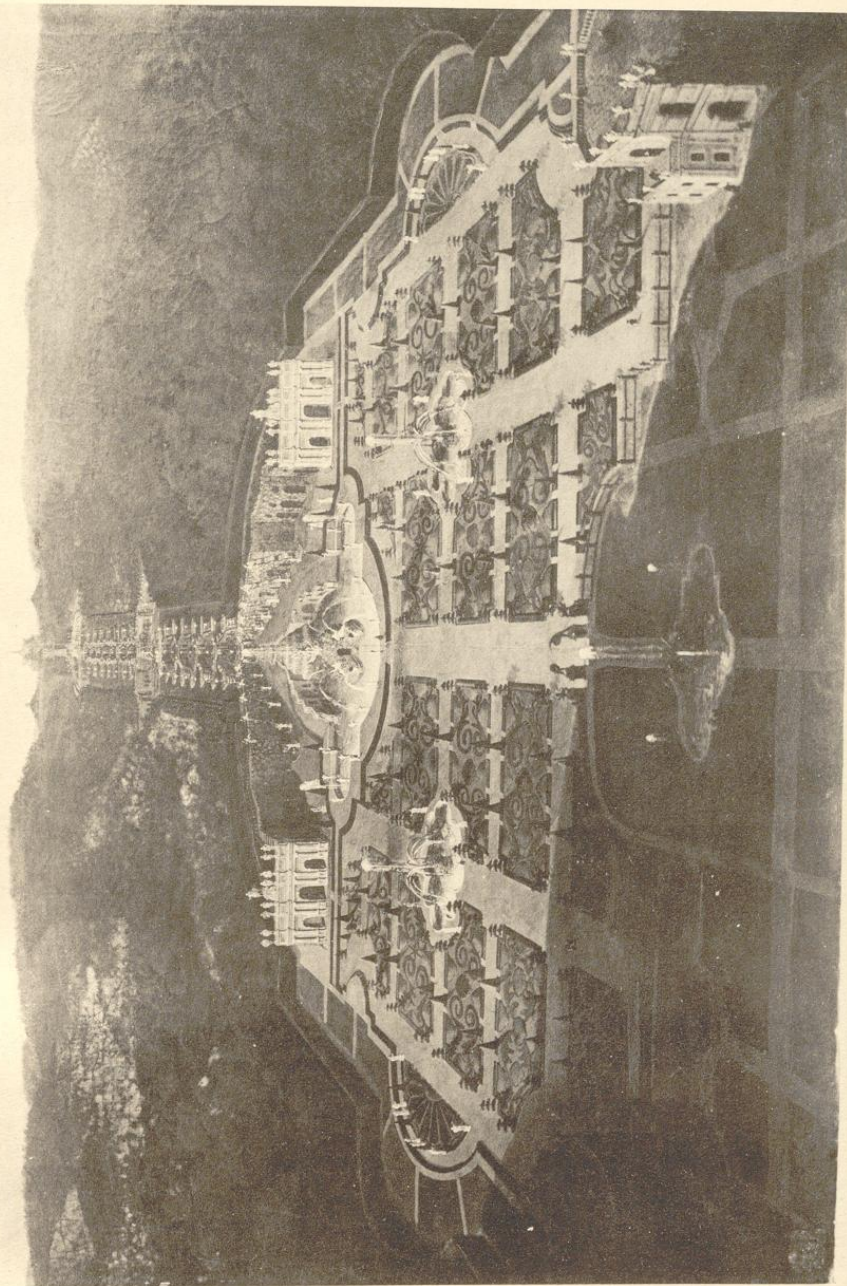

Wilhelmshöhe

Regierungsbezirk Cassel

Kreis Cassel-Land

Große Wasserkünste.
Entwurf von J. van Nicole. Mittlerer Teil.
Ölgemälde. Naturalienmuseum Cassel

Lichtdruck v. Zedler & Vogel, Darmstadt