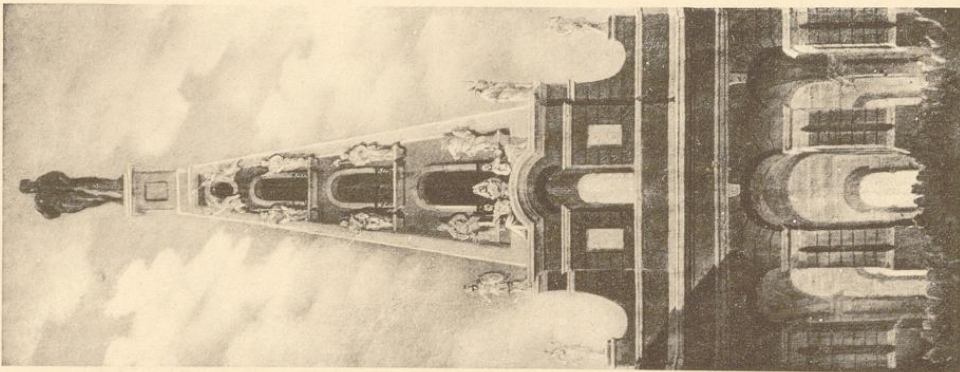

Lithdruck v. Zedler & Vogel, Darmstadt