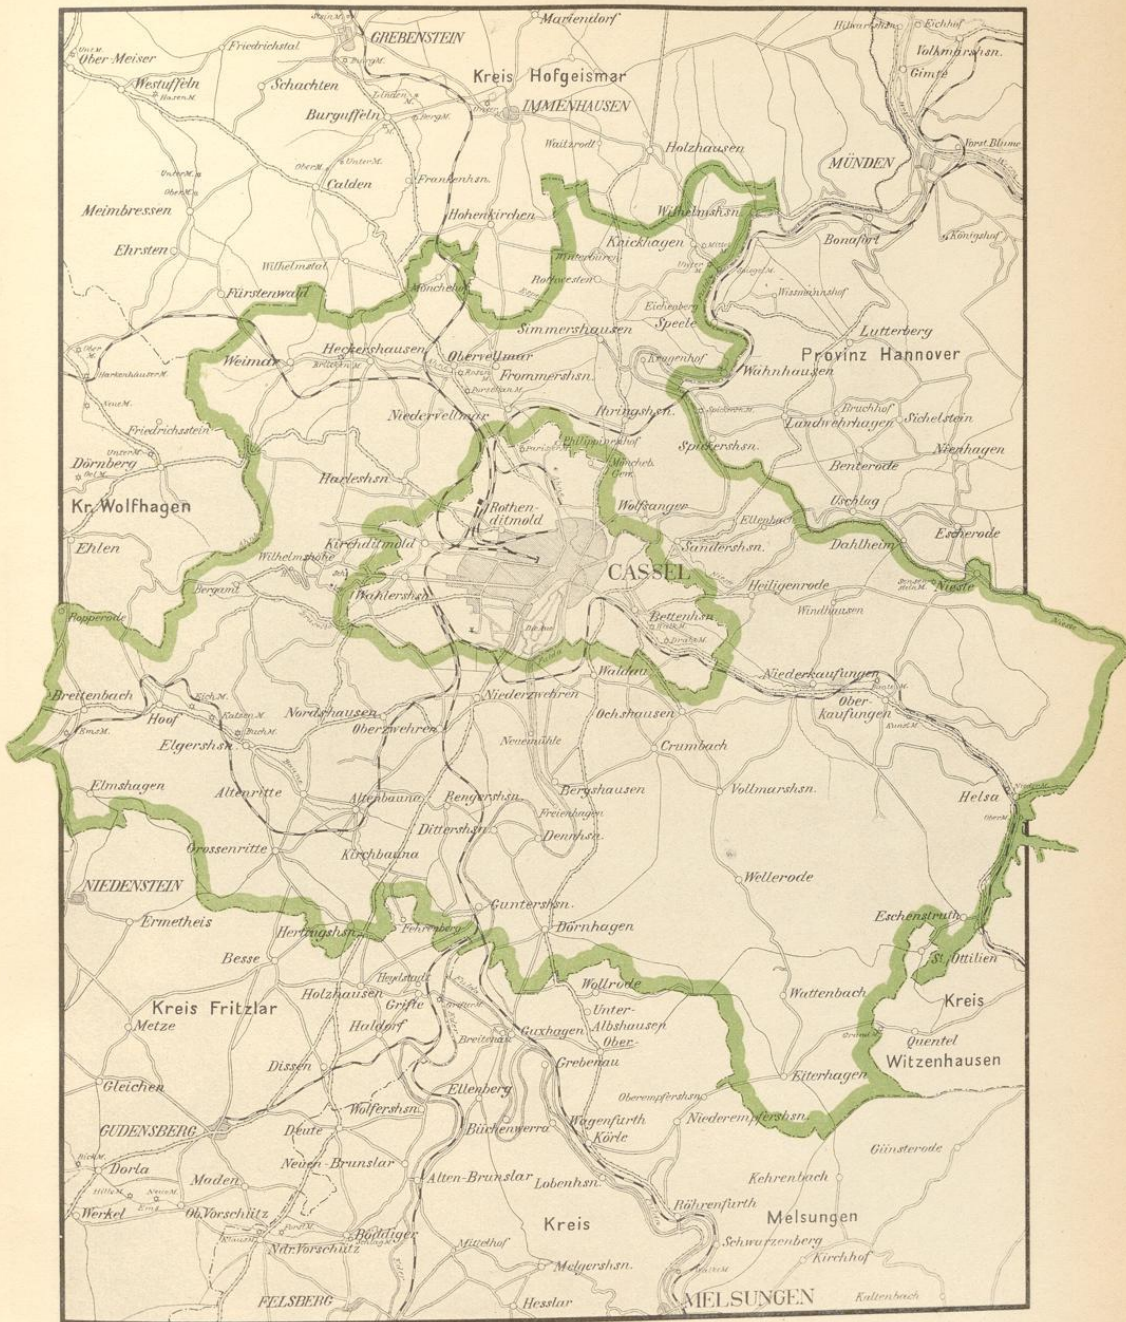

Regierungsbezirk Cassel

Kreis Cassel-Land

Lichtdruck v. Zedler & Vogel, Darmstadt