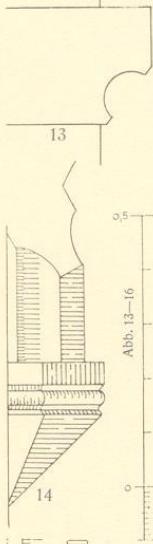

12. Steinmetzzeichen am Turm

13

Abb. 13—16

13—15. Kämpfer und Kragsteine im Turmerdgeschoß