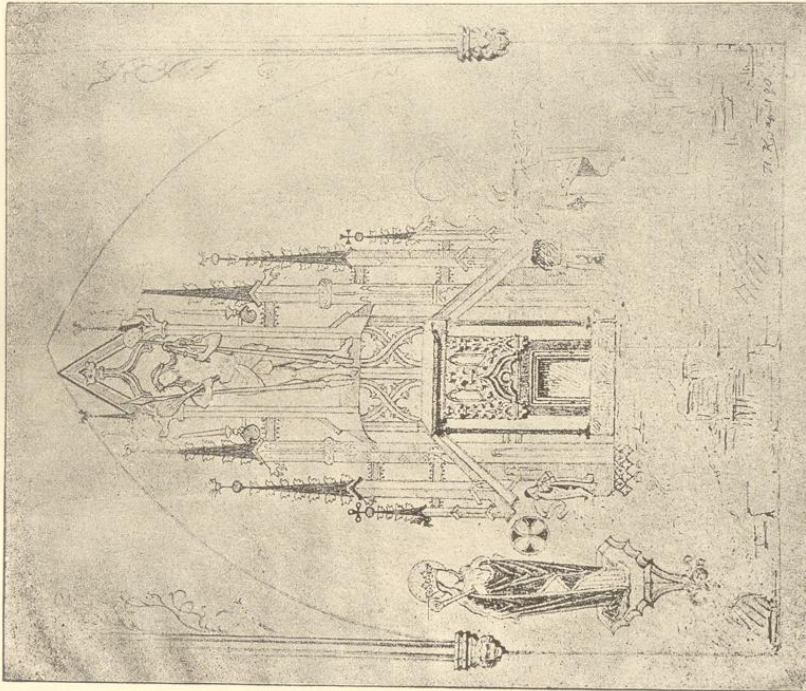

2. Nordwand

Aufn. v. Prof. Knackflub

Regierungsbezirk Cassel