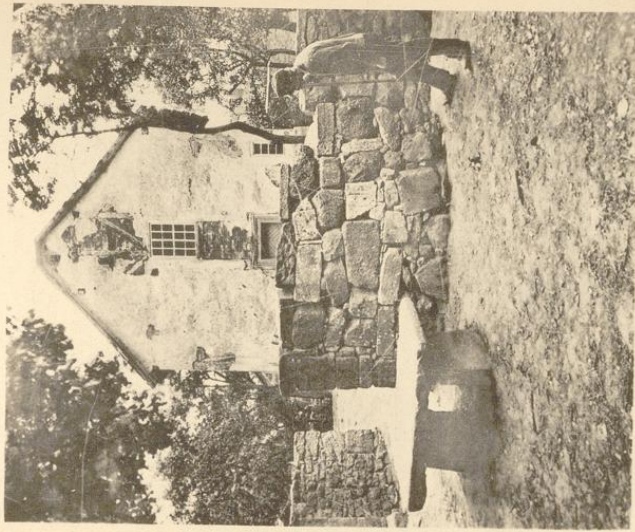

3. Grundriß

2. Taufstein, jetzt Altarunterbau

5. Ansicht

Lichtdruck v. Zedler & Vogel, Darmstadt