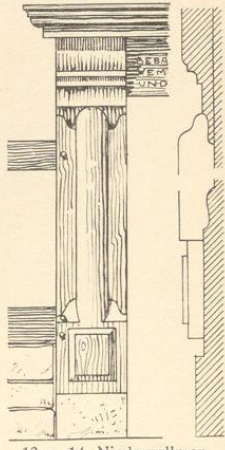

13 u. 14. Niedervellmar

Abb. 14

Lichtdruck v. Zedler & Vogel, Darmstadt

Bauernhaus.
Türen