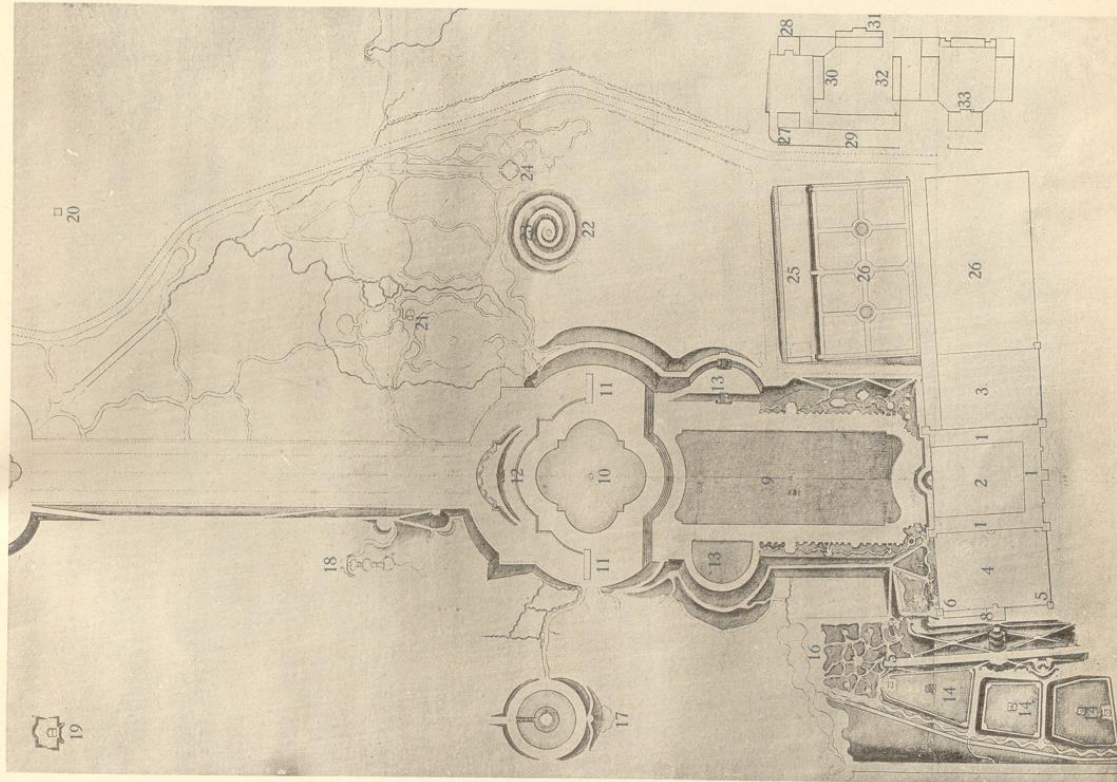

Wilhelmshöhe

Kreis Cassel-Land

Erläuterungen
(im Original nicht vorhanden)

- 1 Schloß Weißenstein
- 2 Schloßhof
- 3 Küchengarten
- 4 Blumengarten
- 5 Urantempel
- 6 Ägyptischer Tempel
- 7 Grotte des Harpokrates
- 8 Kapelle
- 9 Bowlinggreen
- 10 Fontänenbassin
- 11 Triumphbogen
- 12 Bogengang
- 13 Rondell
- 14 Teiche
- 15 Nische der Venus
- 16 Rosengarten
- 17 Kleines Bassin
- 18 Kleine Kaskaden
- 19 Eremitage des Sokrates
- 20 Eremitage des Plato
- 21 Eremitage des Peter
- 22 Schneckenberg
- 23 Tempel des Apollo
- 24 Bad des Apollo
- 25 Obstgarten
- 26 Quinconce die vier Jahreszeiten
- 27 Kavallerhaus
- 28 Schuppen
- 29 Marstall
- 30 Bauschmiede
- 31 Remise
- 32 Wirtschaftspferdestall
- 33 Gasthaus
- 34 Moritzgrotte
- 35 Ovale Bassin
- 36 Bassin mit Wasserkunst
- 37 Aufseherhaus
- 38 Neptunbecken
- 39 Große Kaskaden
- 40 Vexierwassergrötte
- 41 Oktogon
- 42 Unglücksteich
- 43 Sammelbecken
- 44 Aufseherhaus

Lichtdruck v. Zeller & Vogel, Darmstadt

2. Ausschnitt des Ostteiles
Lageplan aus der Zeit Friedrichs II.
Staatsarchiv Marburg