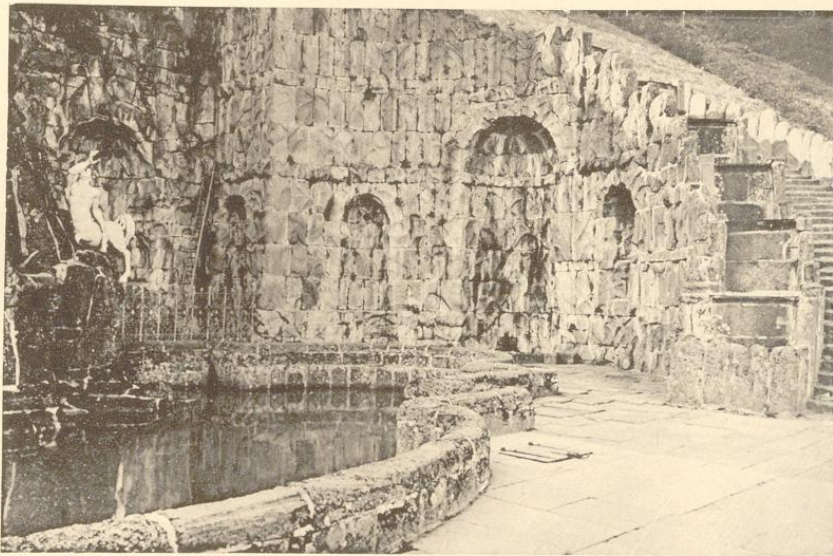

Phot. v. G. Ewald

2. Seitenteil

Große Wasserkünste. Riesenkopfbecken

Lichtdruck v. Zedler & Vogel, Darmstadt