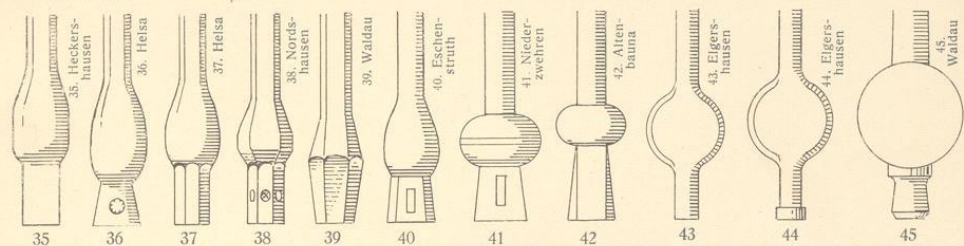

1—8. Kelche des 18. Jahrhunderts

9—11. Casseler Beschau  
12—19. Goldschmiedezichen

20—25. Weinkannen des 18. Jahrhunderts

26—34. Zinnmarken

35—39. Gotische Klöppel  
40. Kohler-Cassel 41 u. 42. Ulrich-Apolda 43—45. Henschel-Cassel  
35—45. Glockenklöppel

46—51. Klingelbeutelglocken

Lichtdruck v. Zedler & Vogel, Darmstadt

Kirche.  
Altargerät. Glocken

Die Grundrisse sind so gestellt, daß die Straße an der untern Kante der Zeichnung vorbeiführt

Bauernhaus. Fränkische Anlage. Grundrisse