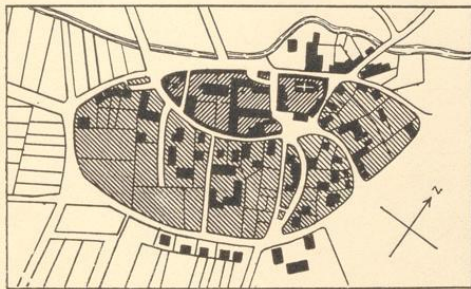

### Geometrische Aufnahmen.

- 1:1000 Lagepläne der Kirchen und Wohnhäuser.
- 1:800 Übersichtszeichnungen der Wasserkünste zu Wilhelmshöhe.
- 1:400 Grundrisse des Schlosses und der größeren Nebenanlagen zu Wilhelmshöhe.
- 1:200 Einzelheiten der größeren Nebenanlagen zu Wilhelmshöhe, Grundrisse der kleineren Nebenanlagen daselbst. Grund- und Aufrisse der Kirchen und Wohnhäuser.
- 1:100 Einzelheiten des Schlosses zu Wilhelmshöhe.
- 1:50 Umwehrungen der Kirchen.
- 1:33,3 Einzelheiten der Wohnhäuser.
- 1:20 Ausstattungsstücke der Kirchen und Wohnhäuser.
- 1:4 Steinmetzzeichen.
- 1:1 Weihekreuze auf Altargerät.
- 2:1 Goldschmiedezeichen und Zinnmarken.

### Photographische Aufnahmen.

- 1:3 Einzelheiten der Glocken.
- 1:1 Siegel und Denkmünzen.

Regierungsbezirk Cassel

Kreis Cassel-Land

Geographische Übersichtskarte.

Lichtdruck v. Zedler & Vogel, Darmstadt

Kreis Cassel-Land

Regierungsbezirk Cassel

1. Eschenstruth.  
Älteres Weberdorf auf Anhöhe.  
Kreisförmige Siedlung mit Kirche im Mittelpunkt

2. Wahnhausen.  
Jüngeres Fischerdorf im Tale.  
Rechteckige Siedlung mit Kirche auf benachbarter Anhöhe

3. Oberwehren.  
Ovales Urdorf mit seitlicher Kirchlage.  
Ältere Erweiterung zum geschlossenen Hafendorf

4. Niedervellmar.  
Rechteckiges Urdorf ohne Kirche.  
Jüngere Erweiterung zum offenen Hafendorf