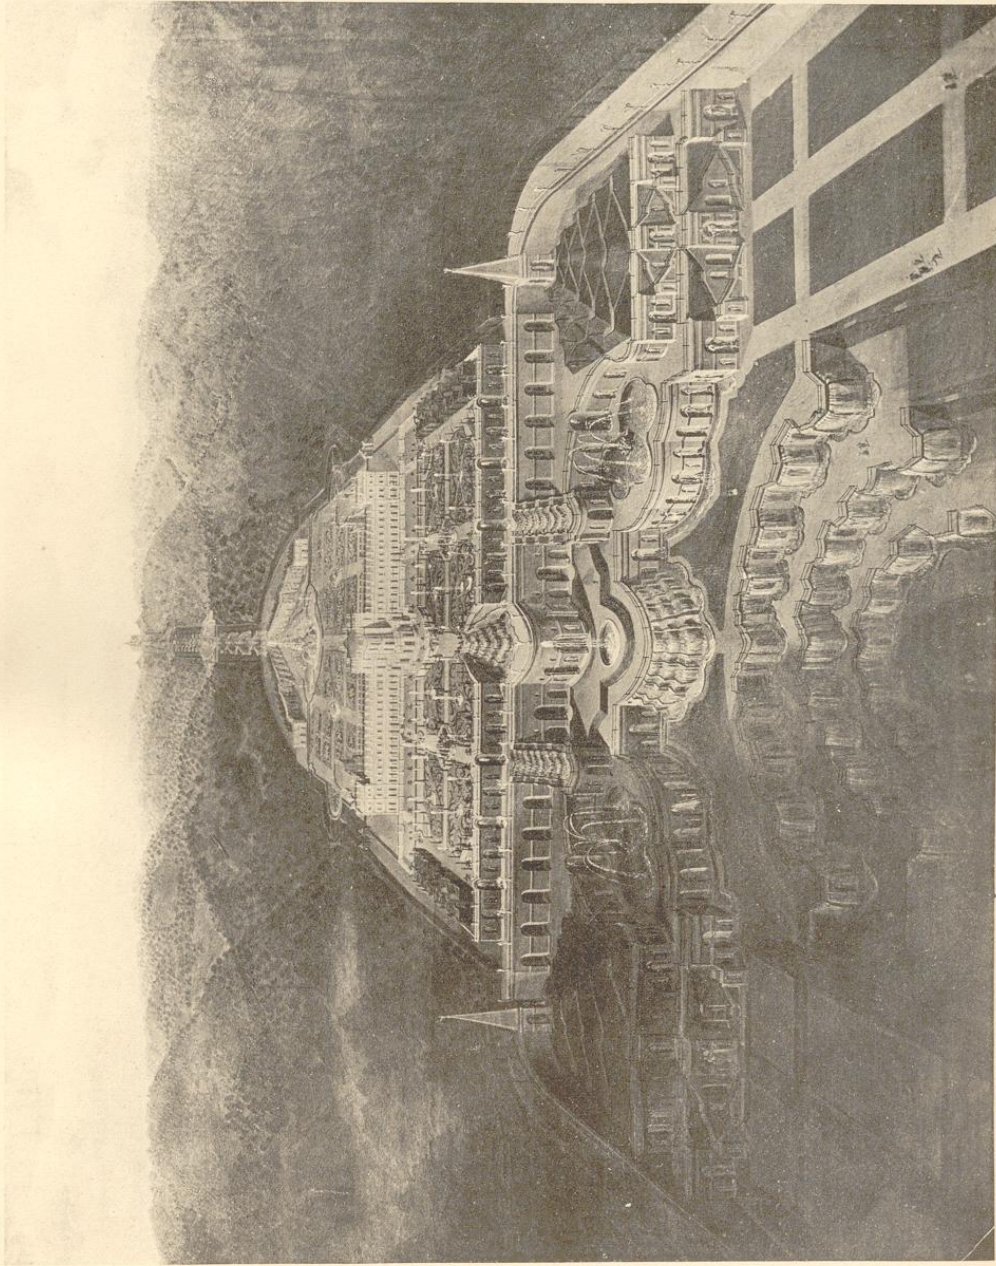

Wilhelmshöhe

Kreis Cassel-Land

Regierungsbezirk Cassel

Große Wasserkünste.
Entwurf von J. van Nicole. Uferer Teil.
Ölgemälde. Naturalienmuseum Cassel

Lichtdruck v. Zeffler & Vogel, Darmstadt