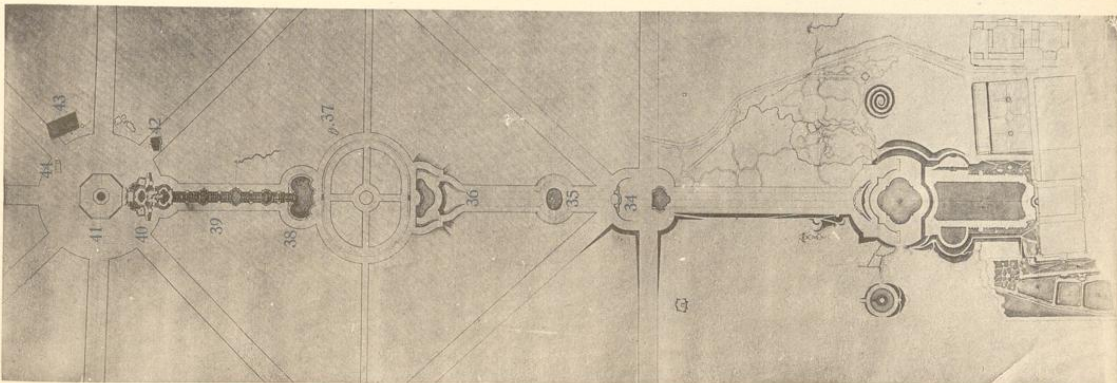

2. Ausschnitt des Ostteiles
Lageplan aus der Zeit Friedrichs II.
Staatsarchiv Marburg

Regierungsbezirk Cassel

1. Gesamtplan