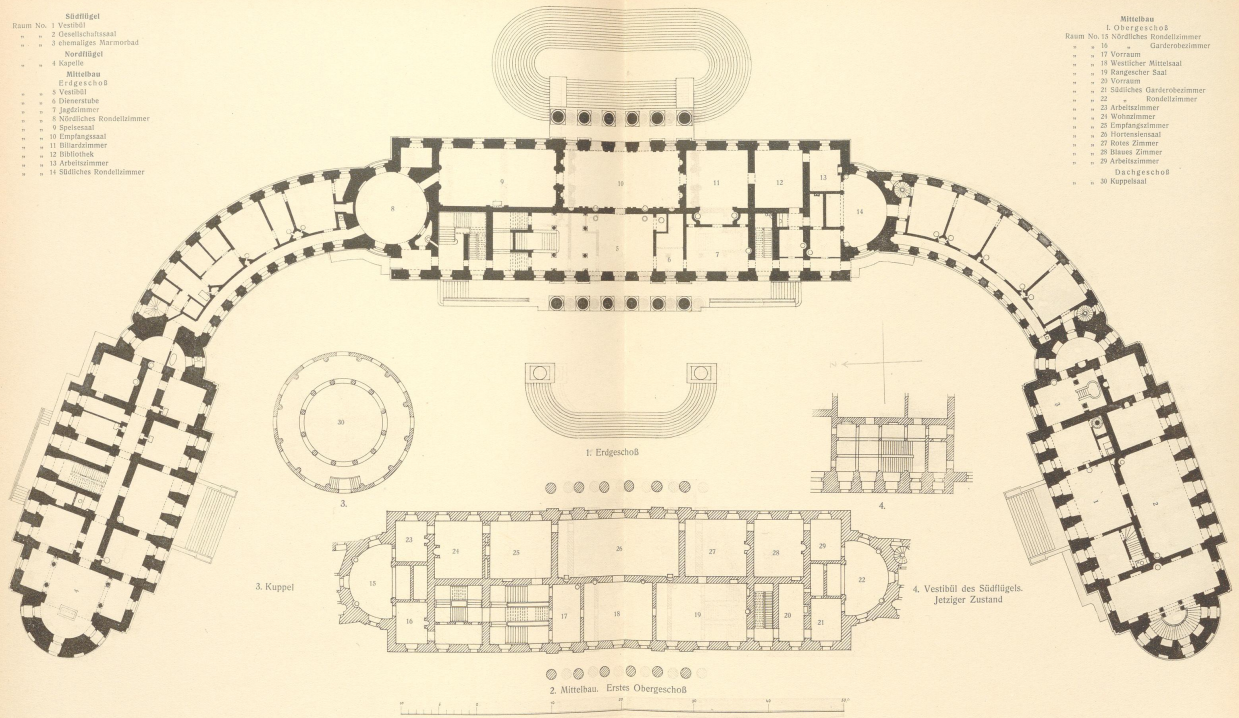

Regierungsbezirk Cassel

Kreis Cassel-Land

Lithdruck v. Zedler & Vogel, Darmstadt