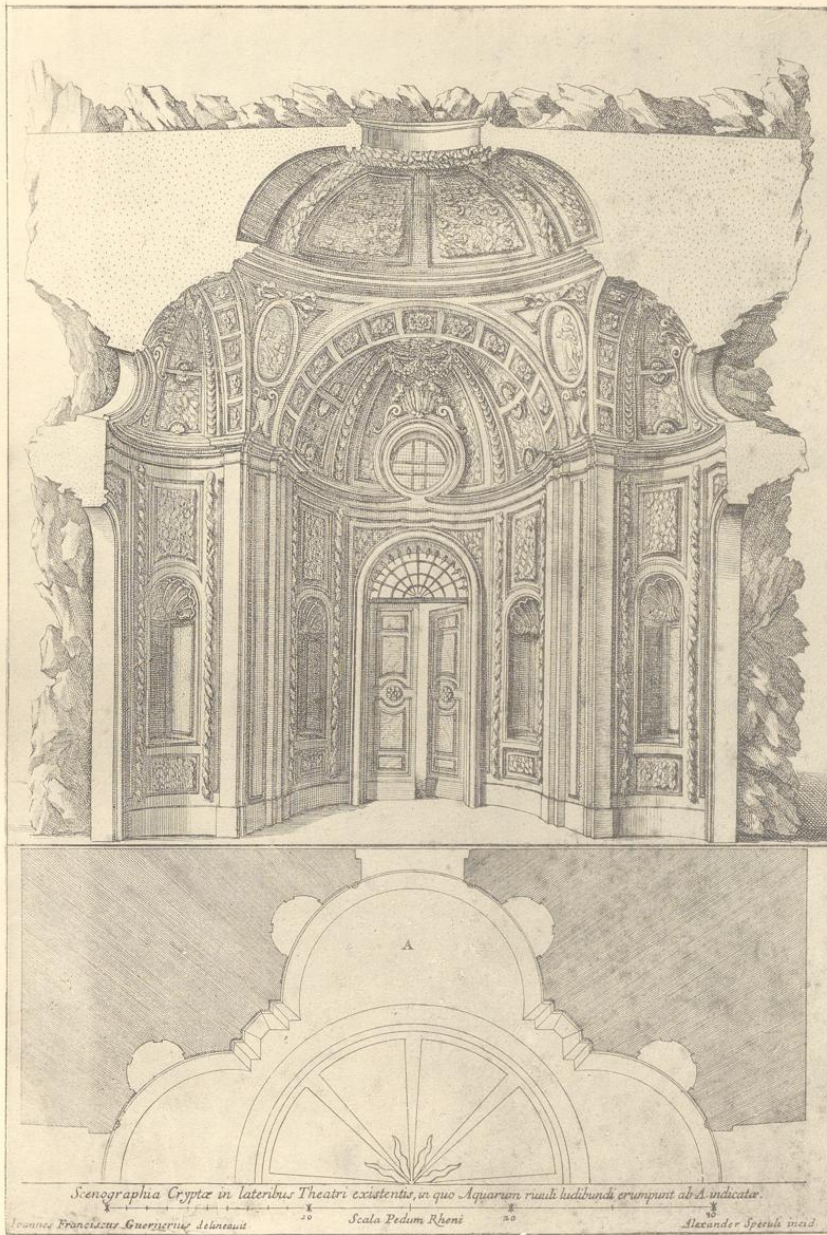

Wilhelmshöhe

Regierungsbezirk Cassel

Kreis Cassel-Land

Senographia Cryptae in lateribus Theatri existentis, in quo Aquarum riuuli ludibundi erumpunt ab A. indicatae.

Joannes Franciscus Guerniero delineavit   Scala Pedum Rheni   Alexander Spreh med.

Lichtdruck v. Zedler & Vogel, Darmstadt

Große Wasserkünste

Entwurf von Gio. Fr. Guerniero. Pavillon an der Vexierwassergrotte.
Aus Guerniero, Delineatio montis . . . Winter-Casten