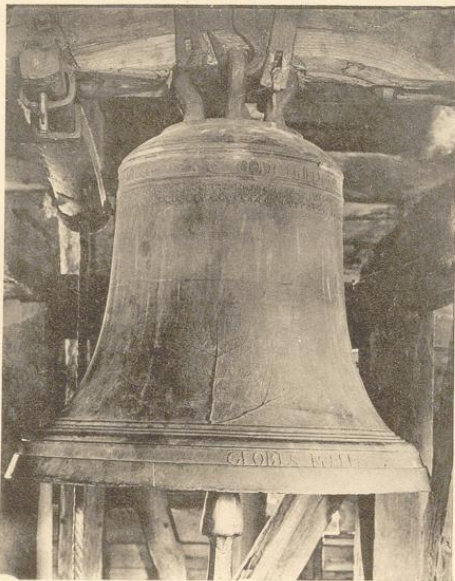

Phot. v. G. Ewald

2. Große Glocke von 1645