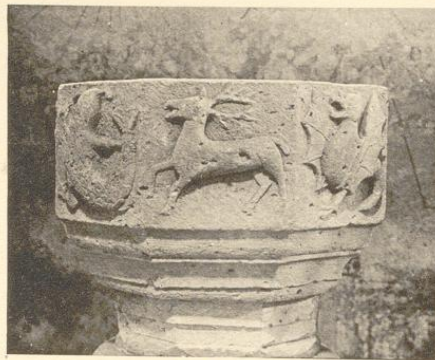

3. Taufstein