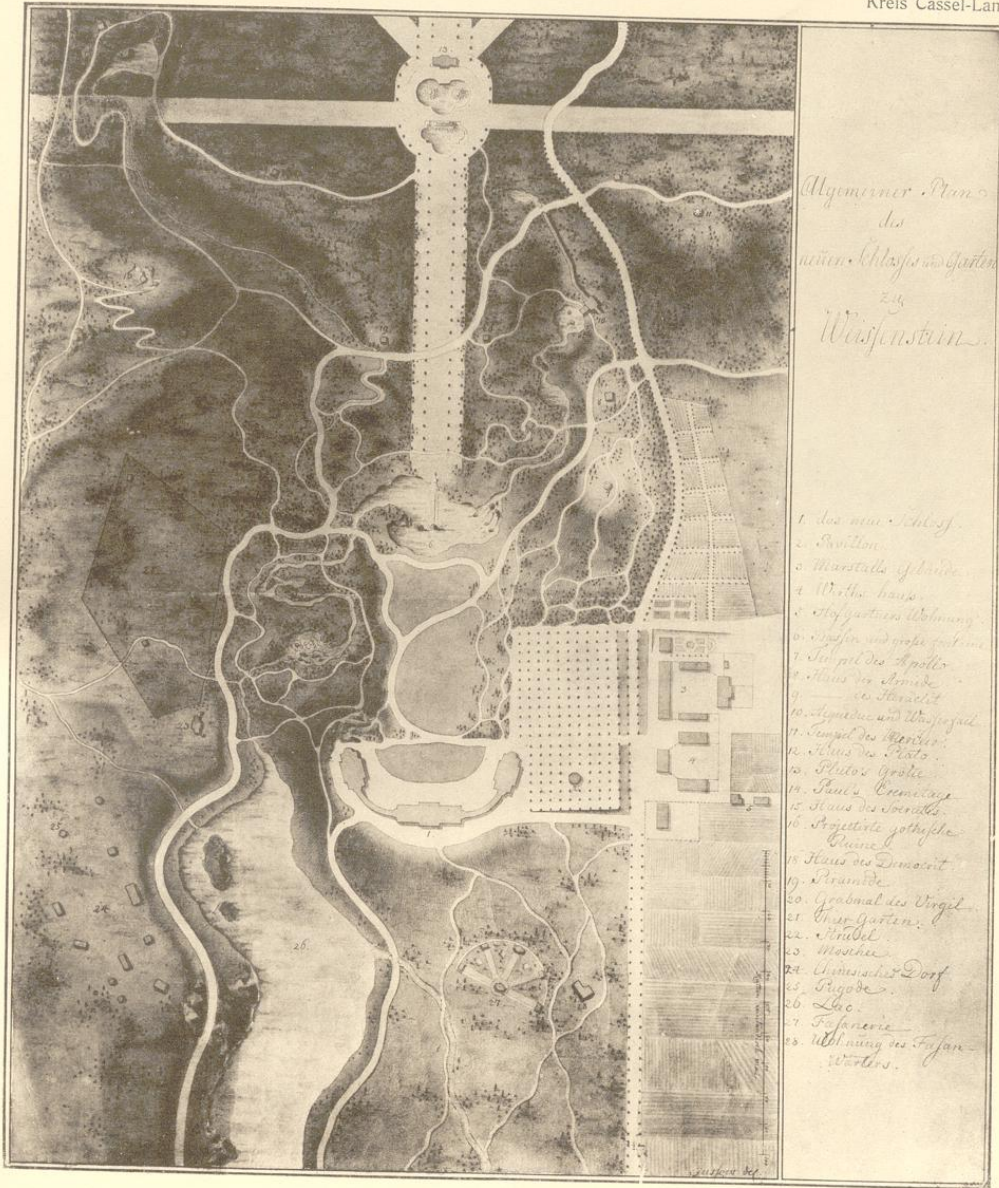

Wilhelmshöhe

Regierungsbezirk Cassel

Kreis Cassel-Land

Lageplan um 1790.

Zeichnung von H. Chr. Jussow.

Im Besitze des Redakteurs Heidelbach in Cassel

Lichtdruck v. Zedler & Vogel, Darmstadt