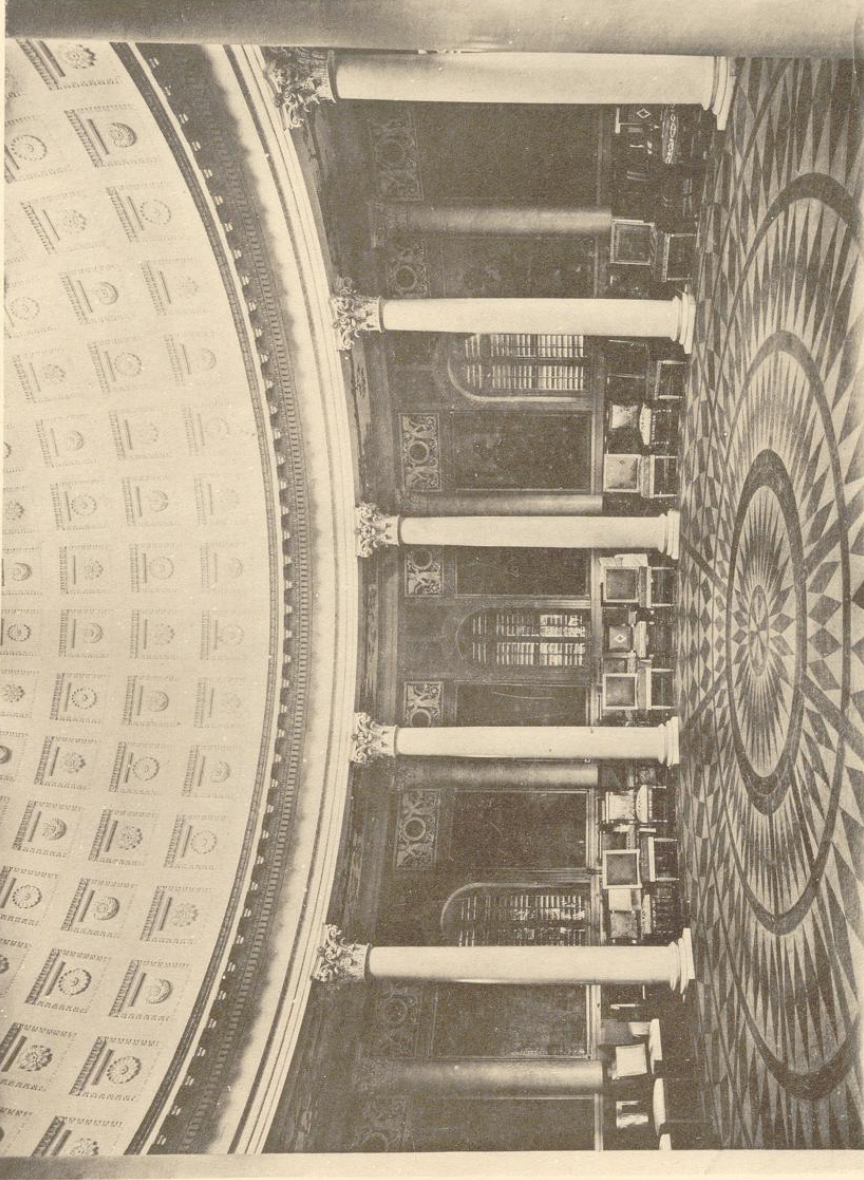

Wilhelmshöhe

Kreis Cassel-Land

Regierungsbezirk Cassel

Phot. v. E. Rothe

Schloß Wilhelmshöhe.
Kuppelsaal

Lichtdruck v. Zedler & Vogel, Darmstadt