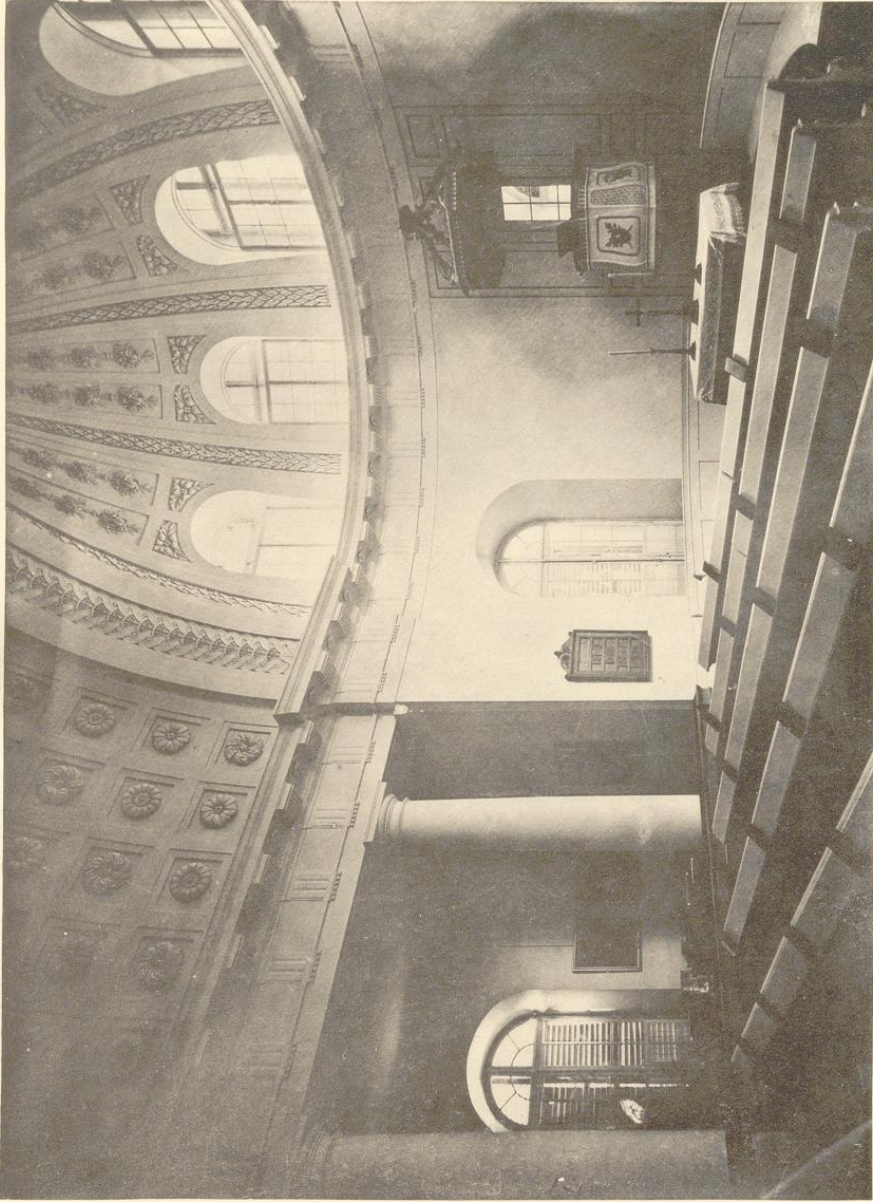

Wilhelmshöhe

Regierungsbezirk Cassel

Kreis Cassel-Land

Phot. v. E. Rothe

Schloß Wilhelmshöhe.
Kapelle

Lichtdruck v. Zedler & Vogel, Darmstadt