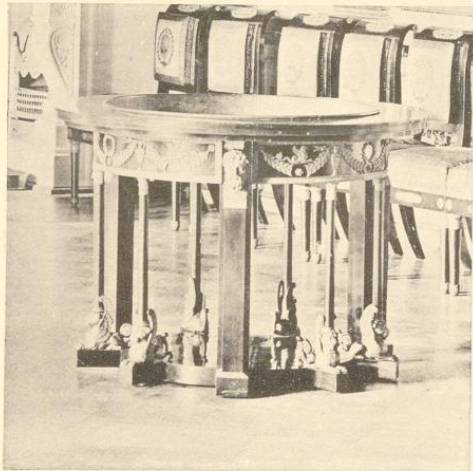

Wilhelmshöhe

Regierungsbezirk Cassel

1. Blumentisch

Kreis Cassel-Land