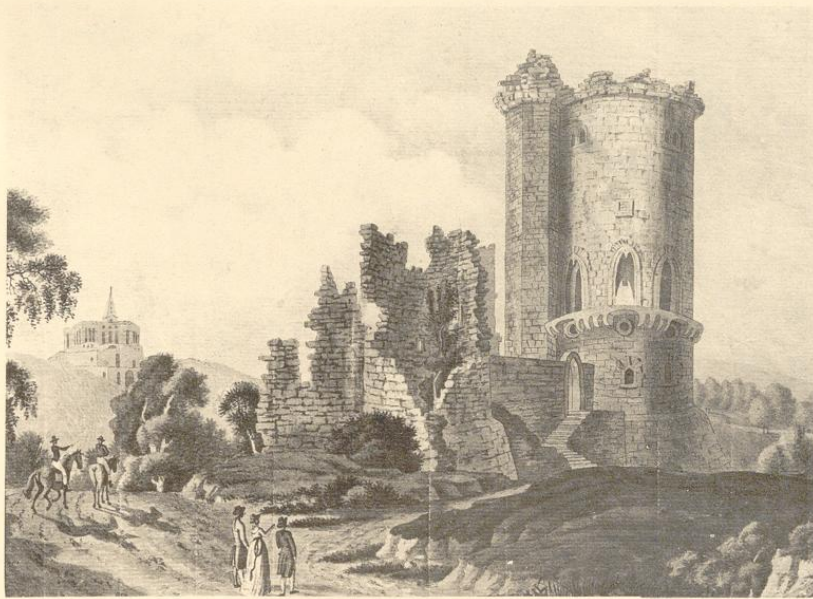

2. Aquarell um 1792.
Landesbibliothek Cassel

Löwenburg.
Entwürfe

Lichtdruck v. Zedler & Vogel, Darmstadt