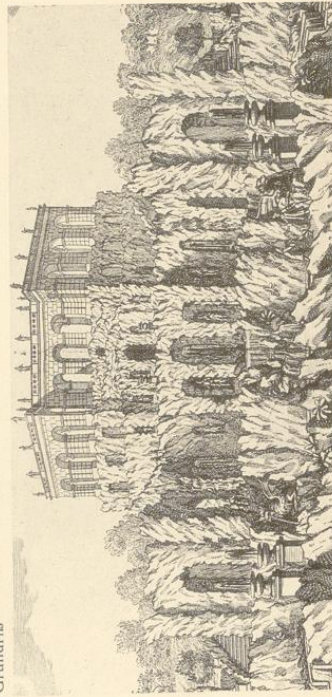

1. Grundriß

3. Oktogon

Große Wasserkünste.

Entwurf von Gio. Fr. Guerniero.
Aus Guerniero, Delineatio montis . . . Winter-Casten

Lichtdruck v. Zedler & Vogel, Darmstadt