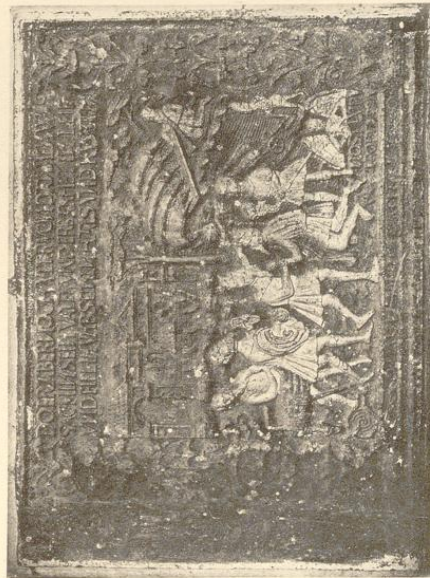

1. Oberkaufungen

2. Wolfsanger

Bauernhaus.
Ofenplatten