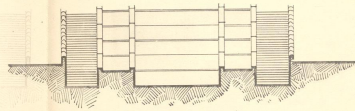

Regierungsbezirk Cassel

Kreis Cassel-Land

3. Grundriß eines Kaskadenbeckens