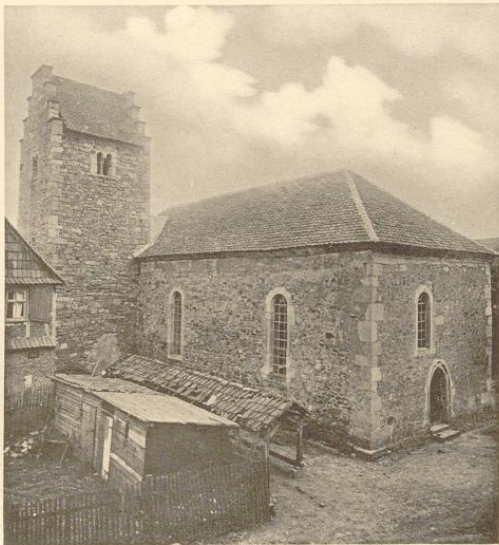

Phot. v. G. Ewald

2. Ansicht von Nordwesten