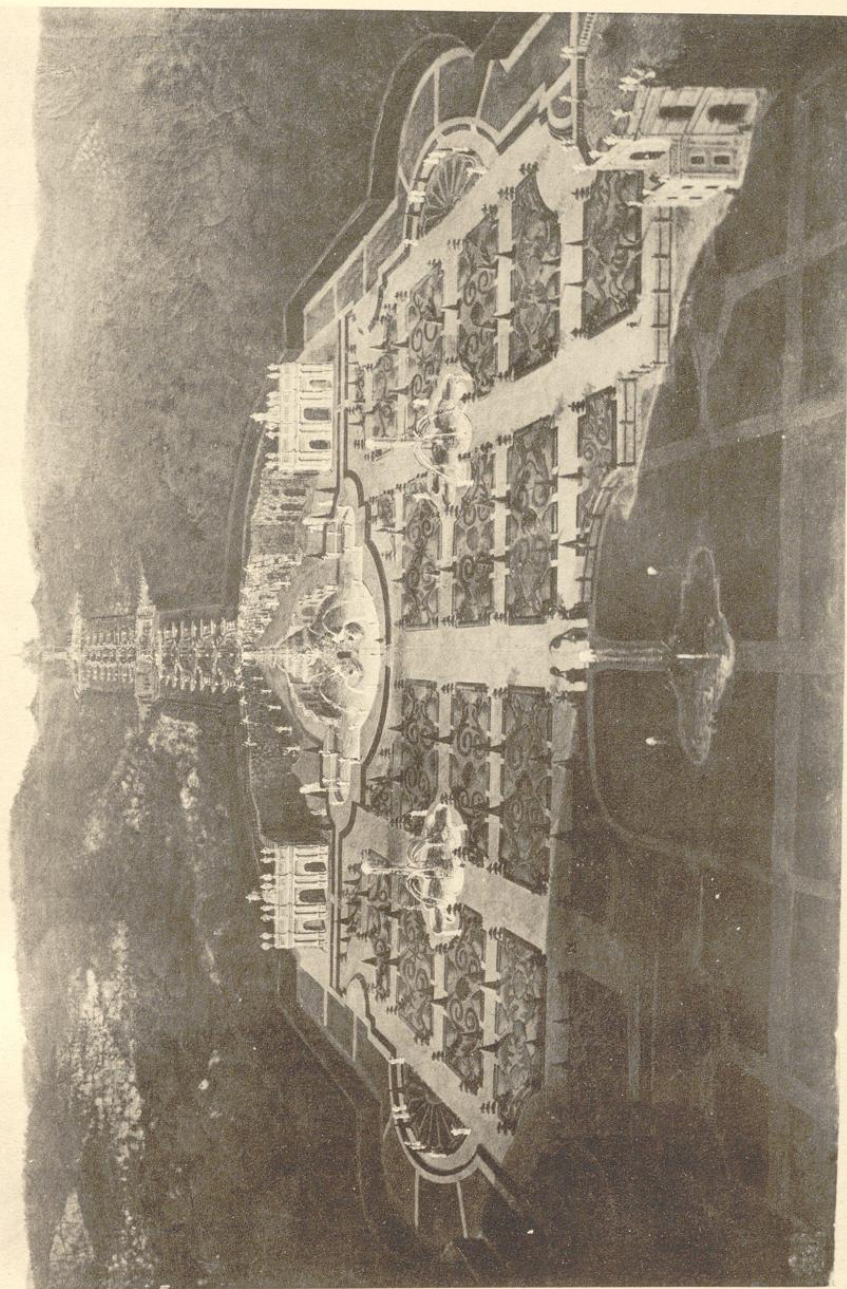

Wilhelmshöhe

Regierungsbezirk Cassel

Kreis Cassel-Land

Große Wasserkünste.
Entwurf von J. van Nicole. Mittlerer Teil.
Ölgemälde. Naturalienmuseum Cassel

Lichtdruck v. Zedler & Vogel, Darmstadt