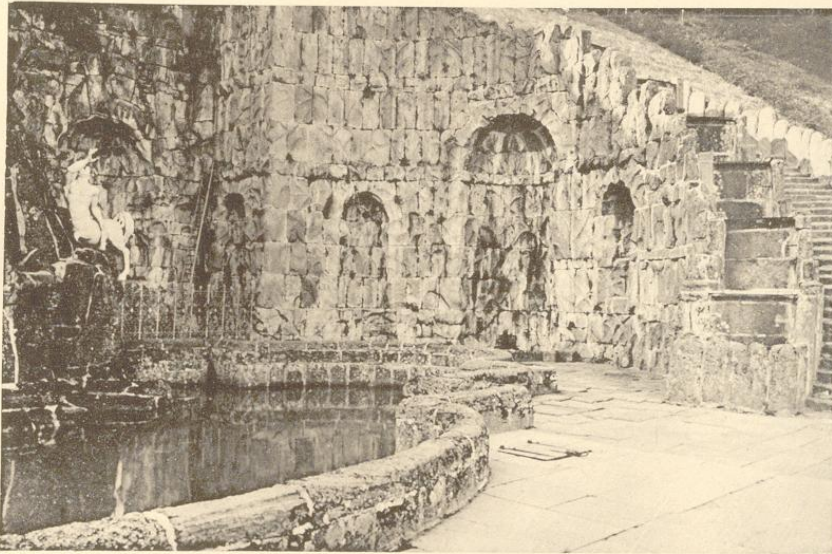

Phot. v. G. Ewald

2. Seitenteil

Große Wasserkünste. Riesenkopfbecken

Lichtdruck v. Zedler & Vogel, Darmstadt