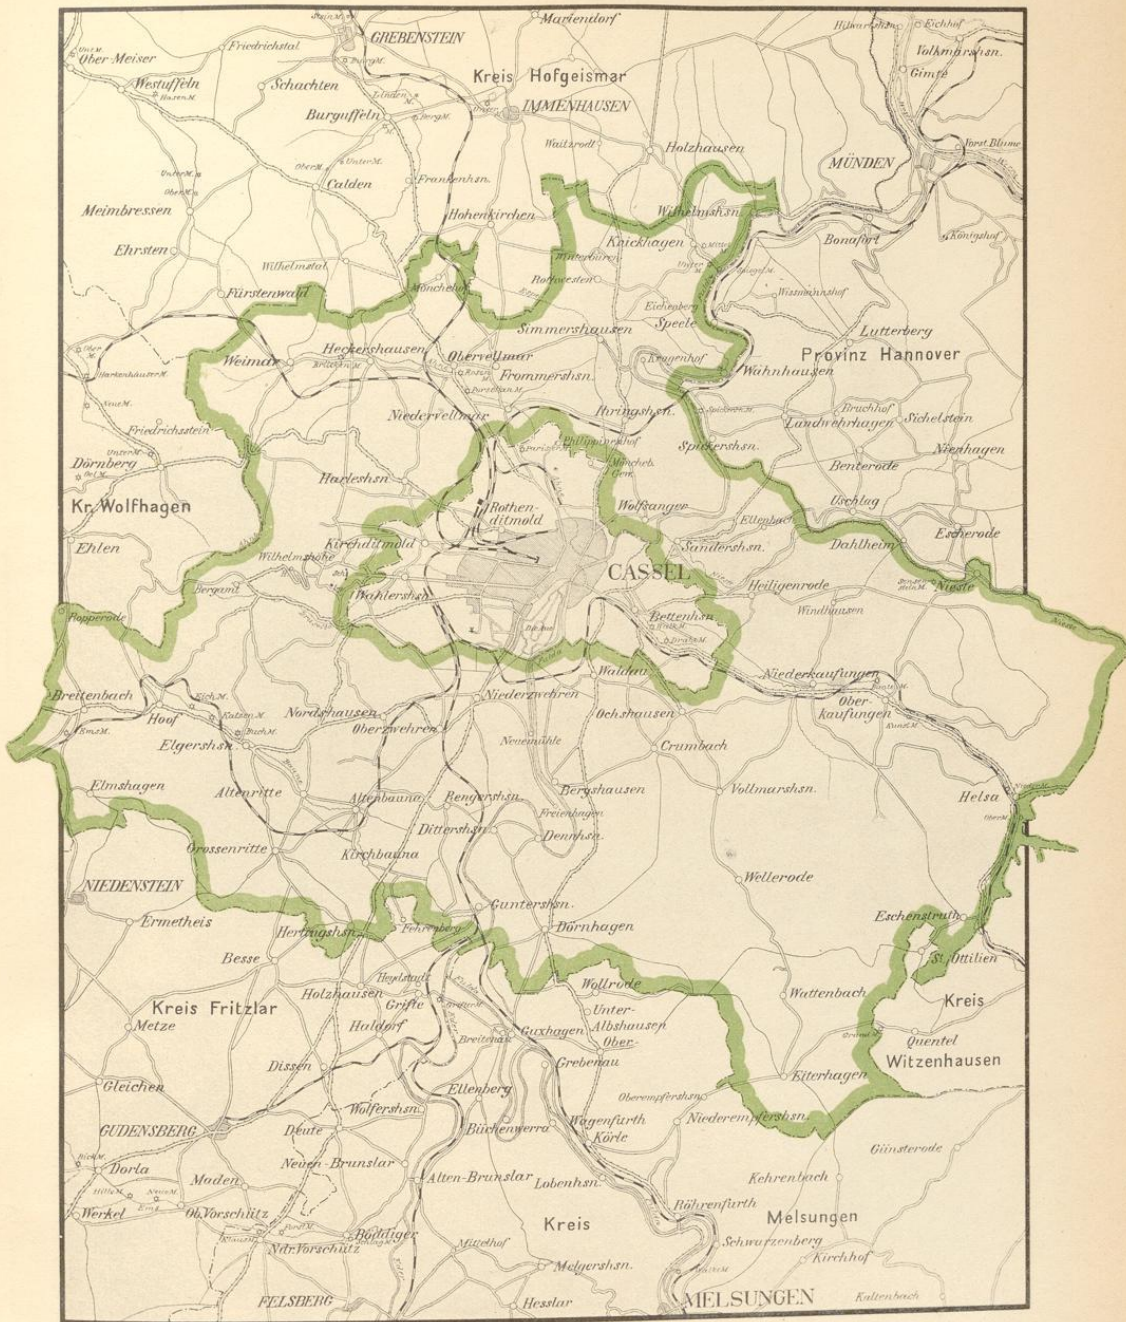

Geographische Übersichtskarte.

Lichtdruck v. Zedler & Vogel, Darmstadt

Kreis Cassel-Land

Regierungsbezirk Cassel

1. Eschenstruth.  
Älteres Weberdorf auf Anhöhe.  
Kreisförmige Siedlung mit Kirche im Mittelpunkt