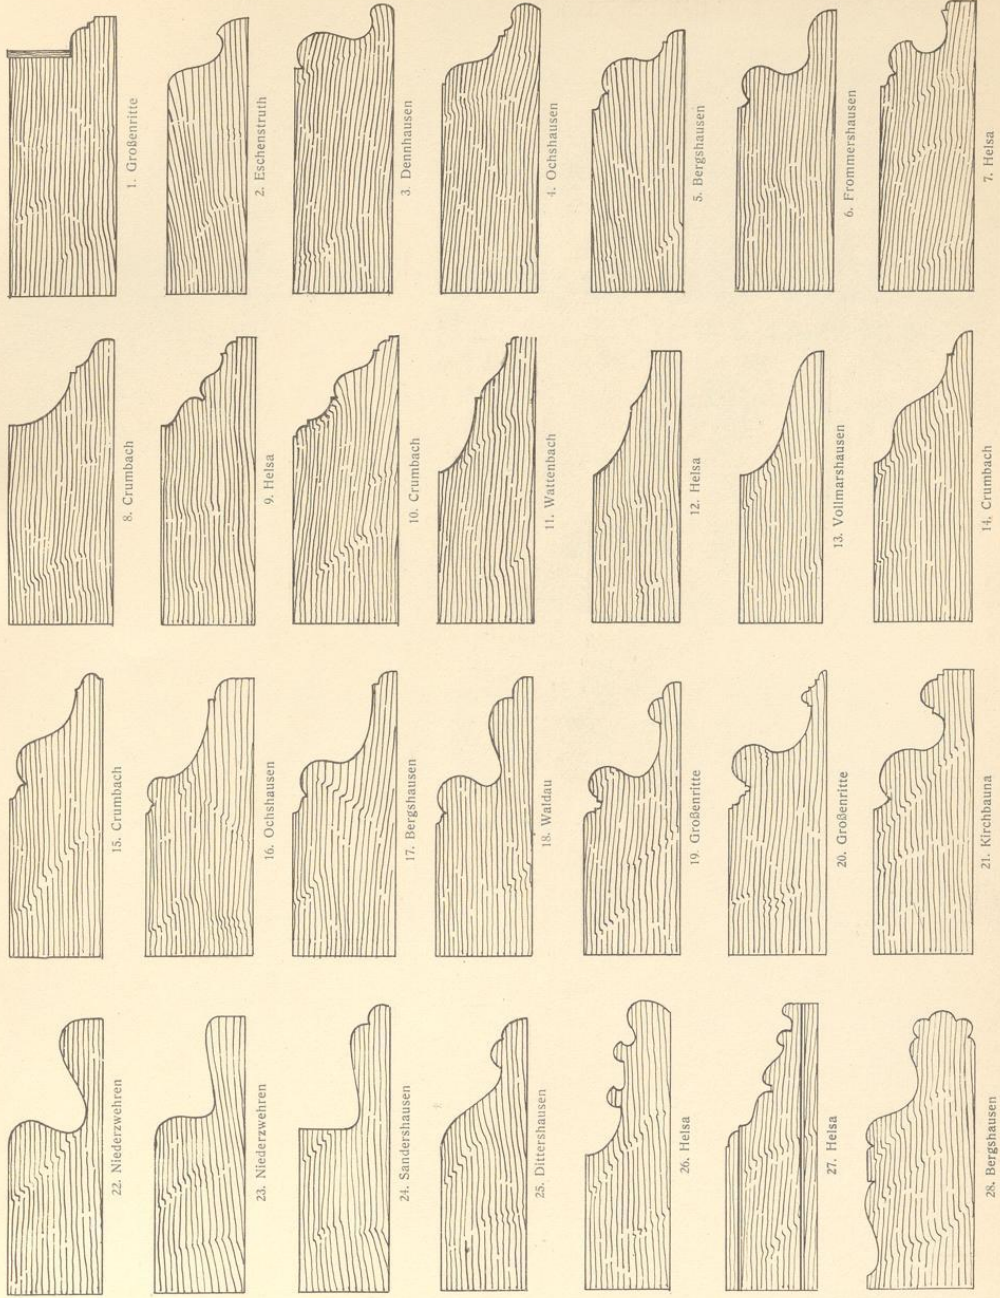

Lichtdruck v. Zedler & Vogel, Darmstadt

Regierungsbezirk Cassel

Kreis Cassel-Land

Kirche.  
Gestühl-Wangen

Lichtdruck v. Zedler & Vogel, Darmstadt

Regierungsbezirk Cassel

Kreis Cassel-Land

1—8. Kelche des 18. Jahrhunderts