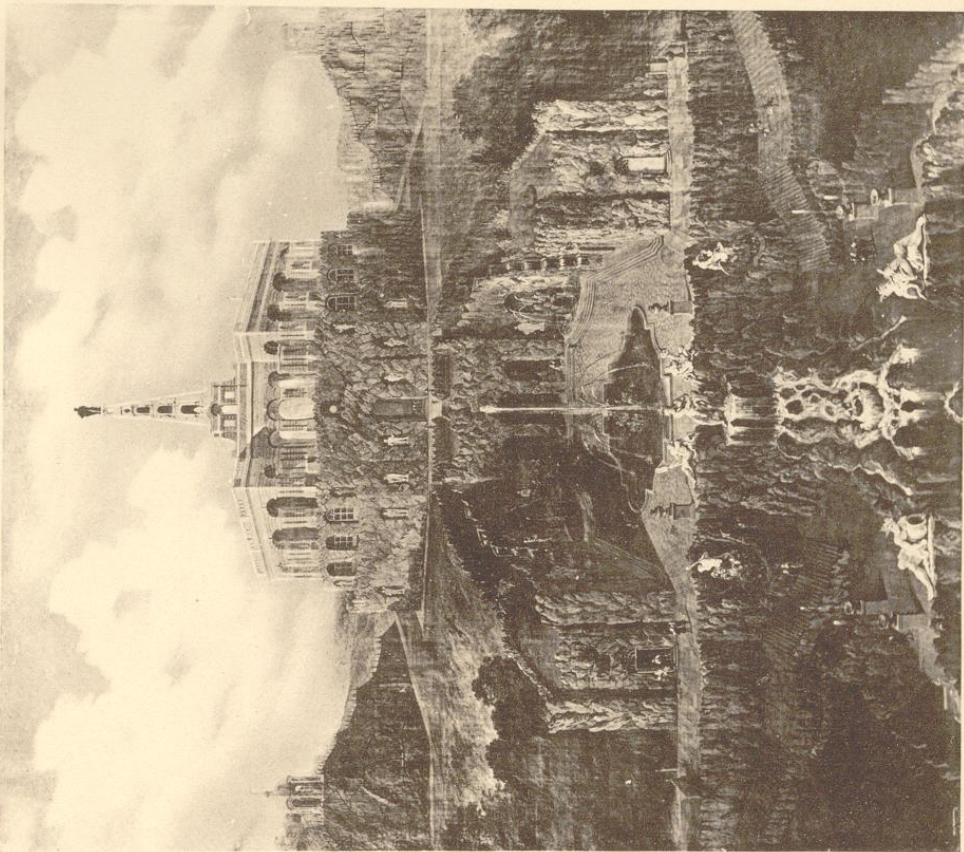

Wilhelmshöhe

Regierungsbezirk Cassel

Große Wasserkünste.
Entwurf von J. van Nicole, Oberer Teil.
Ölgemälde. Naturalienmuseum Cassel

Kreis Cassel-Land