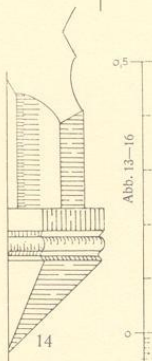

13

Abb. 13—16

13—15. Kämpfer und Kragsteine im Turmerdgeschoß