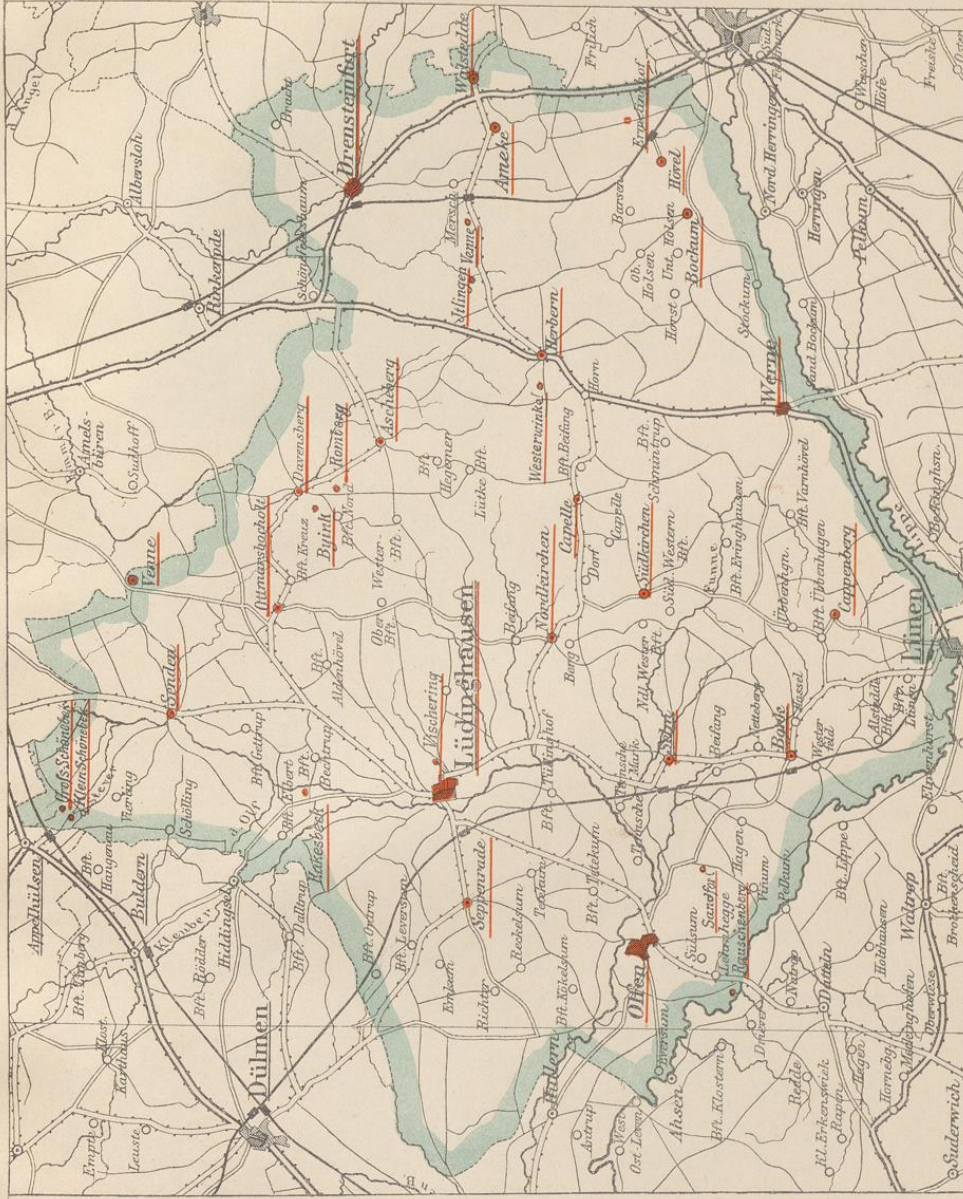

UNIVERSITÄTS-
BIBLIOTHEK
PADERBORN

Die Bau- und Kunstdenkmäler des Kreises Lüdinghausen

Ludorff, Albert

Münster in W., 1893

Karte des Kreises Lüdinghausen

[urn:nbn:de:hbz:466:1-97496](https://nbn-resolving.org/urn:nbn:de:hbz:466:1-97496)

Kreis Lüdinhaußen.

Maßstab 1 : 200 000.

30 Kilometer.