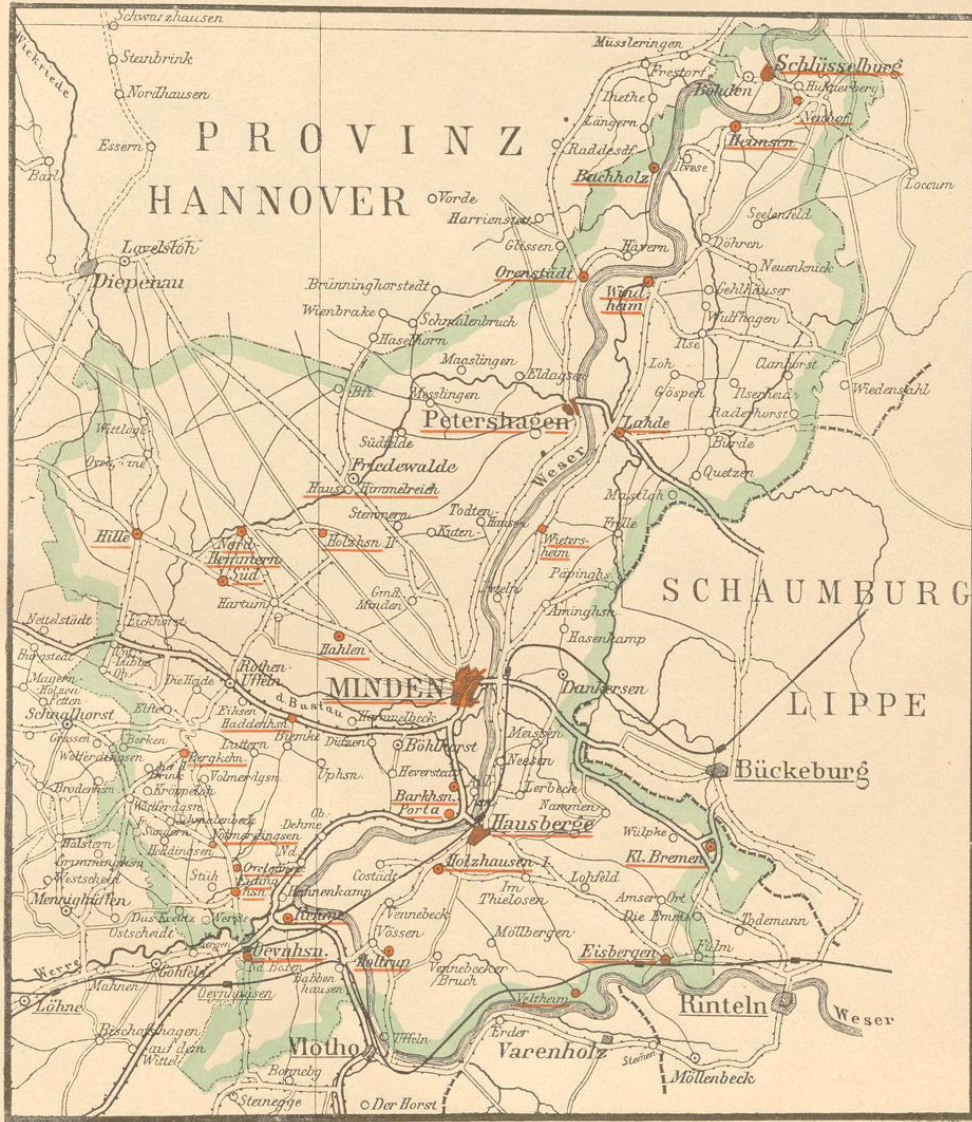

UNIVERSITÄTS-
BIBLIOTHEK
PADERBORN

Die Bau- und Kunstdenkmäler des Kreises Minden

Ludorff, Albert

Münster i.W., 1902

Karte des Kreises Minden

[urn:nbn:de:hbz:466:1-97394](https://nbn-resolving.org/urn:nbn:de:hbz:466:1-97394)

Kreis Minden.

Maßstab: 1 : 200 000.