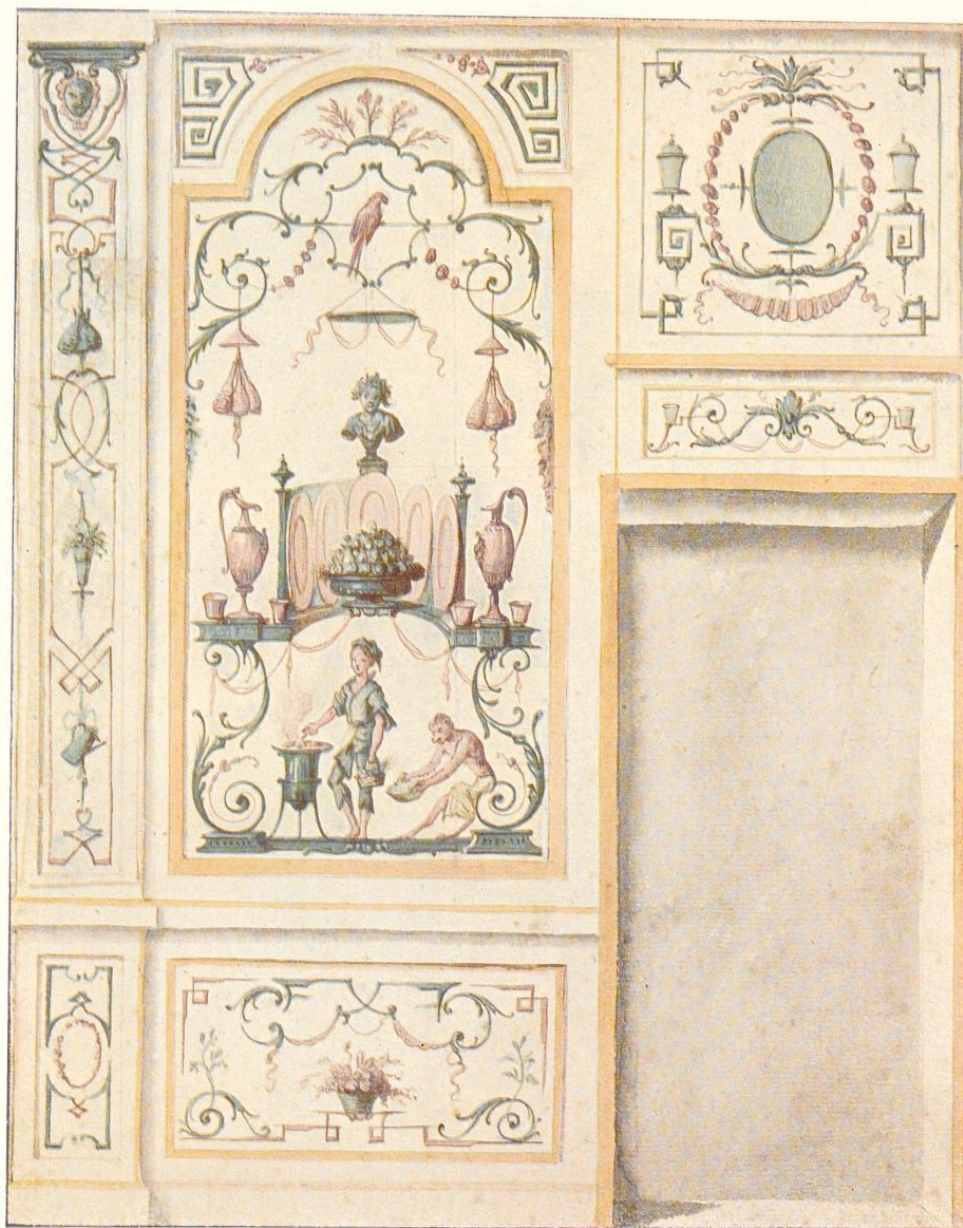

Tafel 74. Claude Gillot (1673-1723) Wanddekorationsentwurf

---

Dekorative Vorbilder, XXVII, IV

Verlag Julius Hoffmann Stuttgart

Claude Gillot (1673–1722): Wanddekorationentwurf im Regencestil