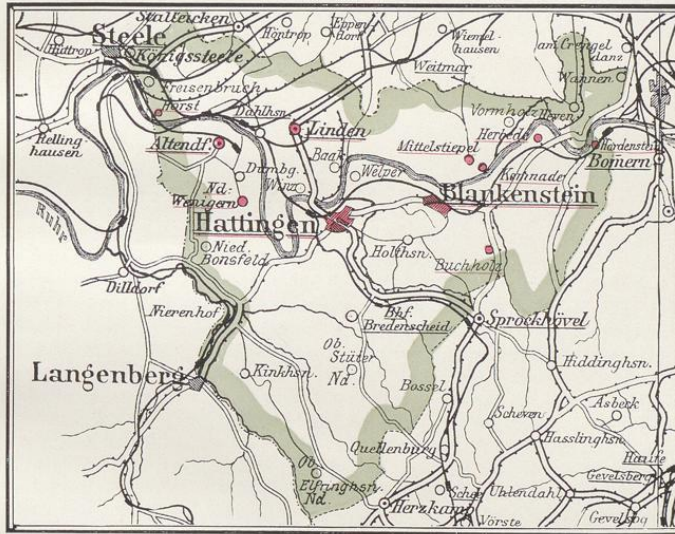

UNIVERSITÄTS-
BIBLIOTHEK
PADERBORN

Die Bau- und Kunstdenkmäler des Kreises Hattingen

Ludorff, Albert

Münster i. W., 1909

Karte des Kreises Hattingen

[urn:nbn:de:hbz:466:1-97110](https://nbn-resolving.org/urn:nbn:de:hbz:466:1-97110)

Kreis Hattingen.

Maßstab 1 : 200 000