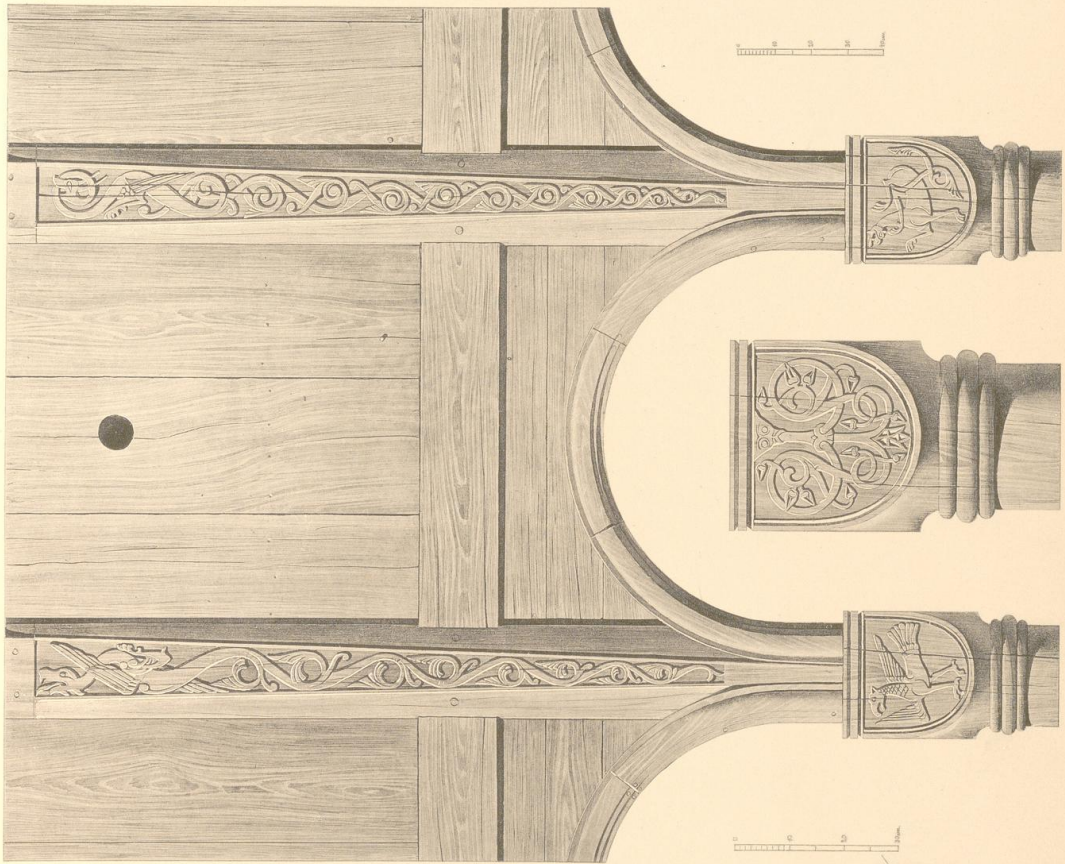

## **Germanische Frühkunst**

**Mohrmann, Karl**

**Leipzig, 1906**

Tafel 2. Kirche zu Urnaes (Sogne-Fjord). Stützenausbildung.

---

[urn:nbn:de:hbz:466:1-97553](https://nbn-resolving.org/urn:nbn:de:hbz:466:1-97553)