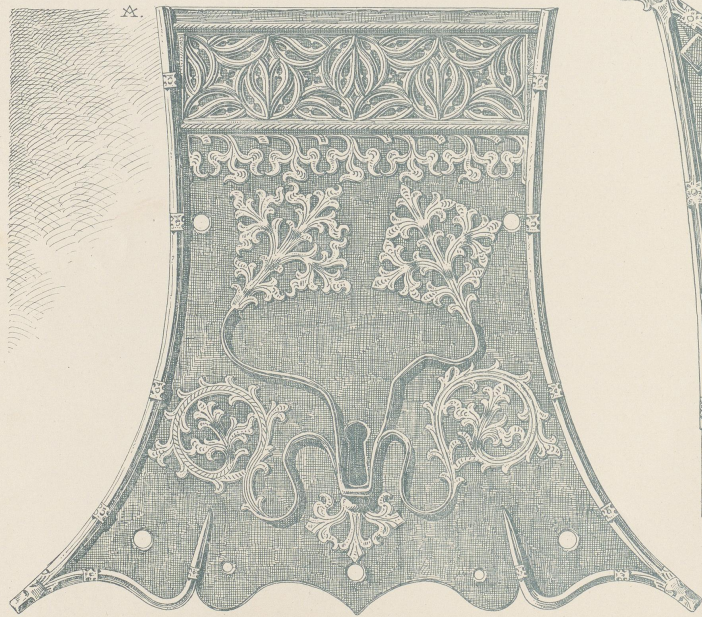

06
WKG
1462-6

F. PAUKERT

EK 582
K C / I

06
DXG
M62-6

SCHLOSS-PLATTEN VON TRUHEN
AUS DEM BESITZE DES HERRN ANTIQUAR A.
ÜBERBÄCHER.

10 CM |-----| 1 dm

F. PRUKERT

EK 582
K C / E