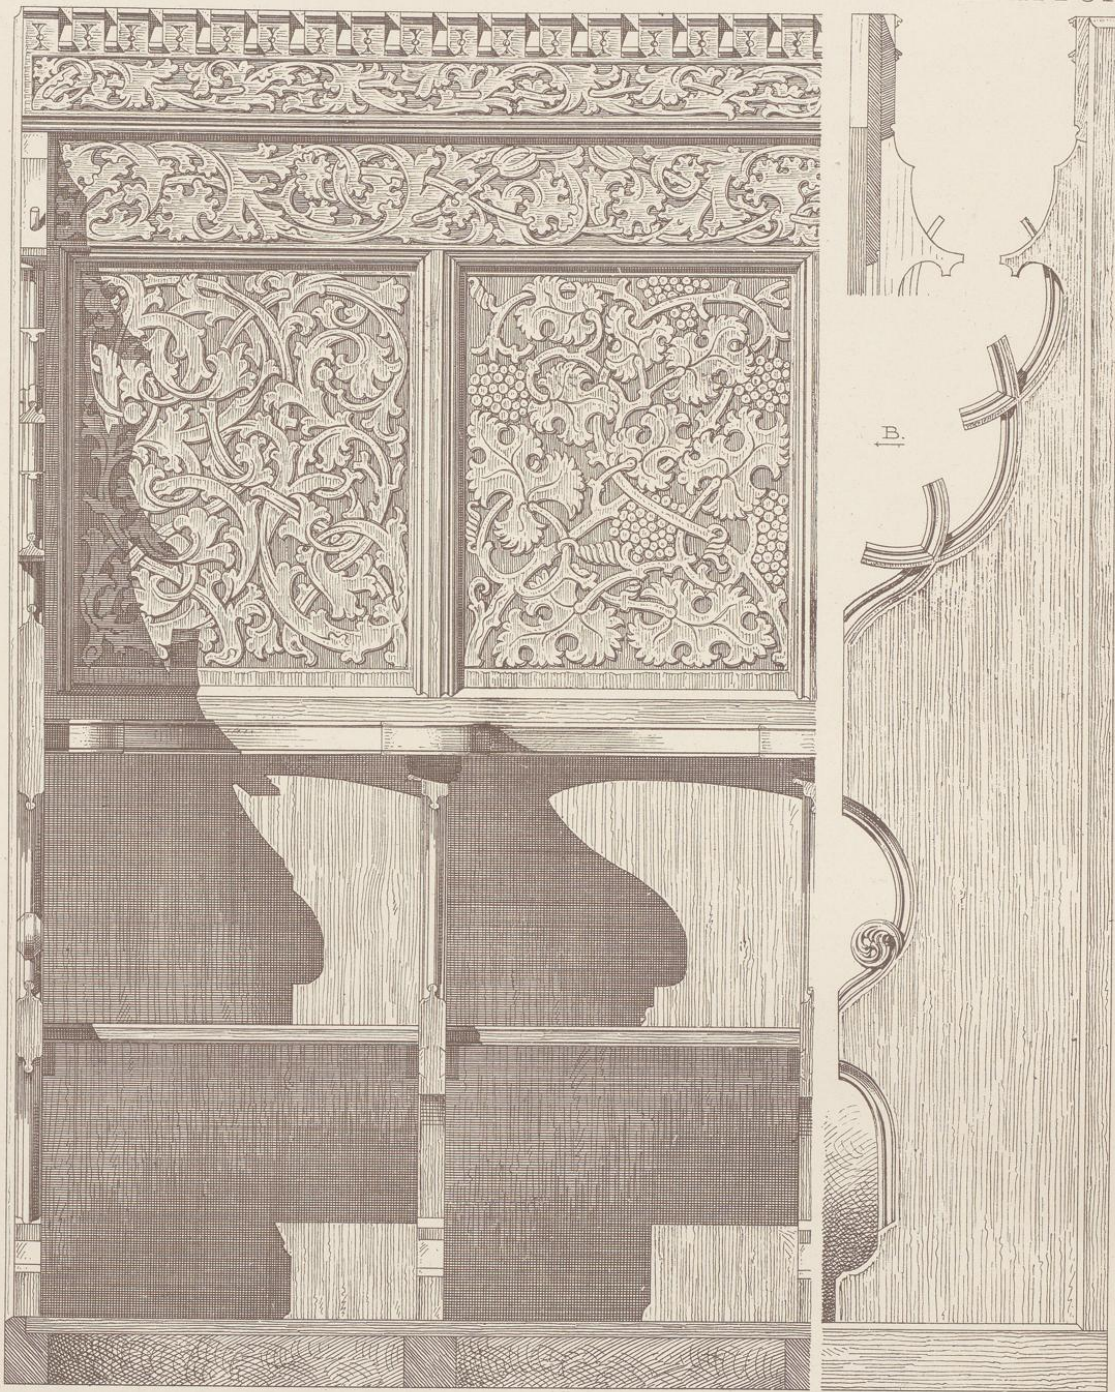

AUFG. J. KNOBLOCH.

B.

GESTÜHLE
AUS DER HAUS-
KAPELLE DES
GRÄFL. THUN-
SCHEN SCHLOS-
SES.

GEZ. F. PAUKERT

1dm 1cm