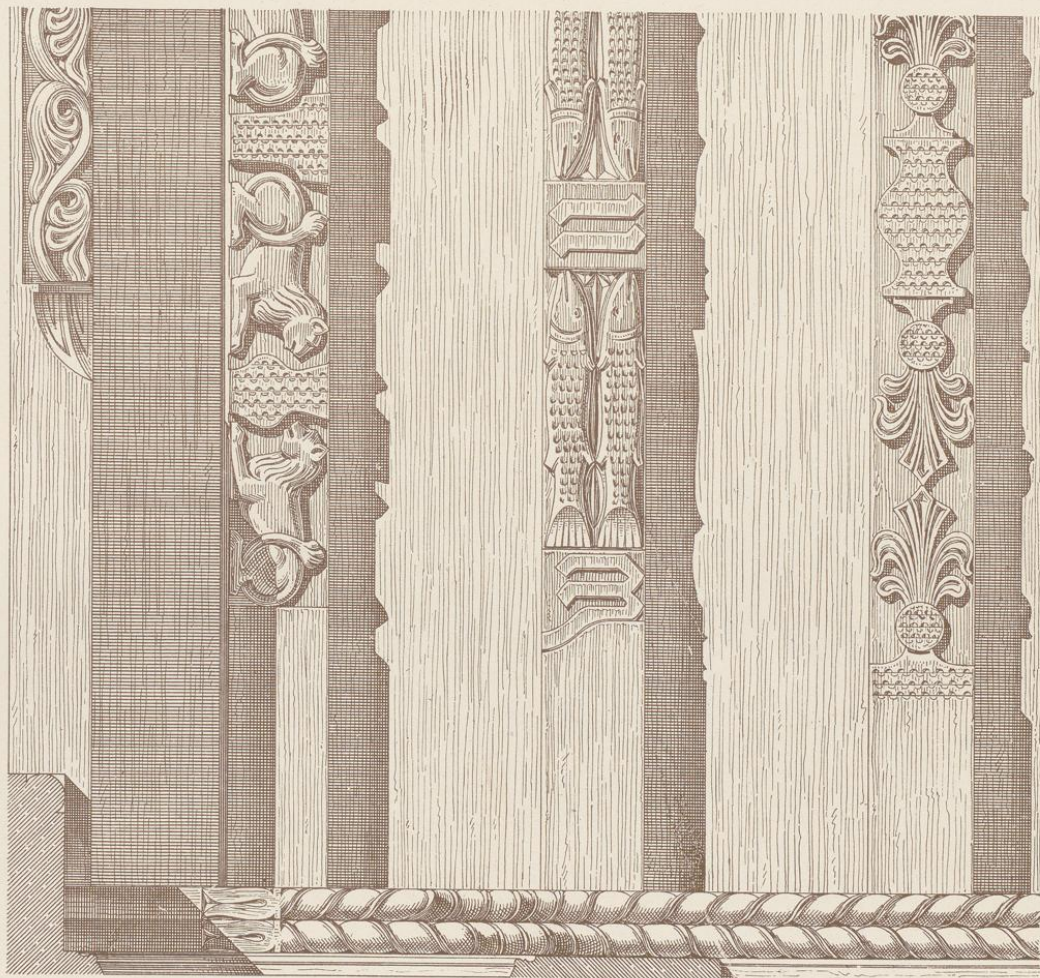

NIEDERDORF
SYSTEM EINER HOLZDECKE AUS DEM HAUSE N° 916. BL. 4.

0 1 2 3 4 5 6 7 8 9 10 11 12 13 14 15 16 17 18 19 20 21 22 23 24 25 26 27 28 29 30 31 32 33 34 35 36 37 38 39 40 41 42 43 44 45 46 47 48 49 50 51 52 53 54 55 56 57 58 59 60 61 62 63 64 65 66 67 68 69 70 71 72 73 74 75 76 77 78 79 80 81 82 83 84 85 86 87 88 89 90 91 92 93 94 95 96 97 98 99 100

F. PAUKERT

111