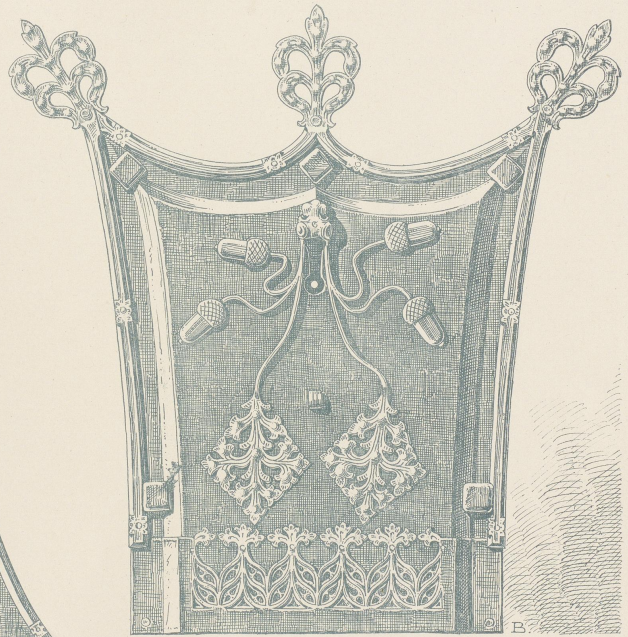

06
WKG
1462-6

F. PAUKERT

EK 582
K C / I

06
DXG
M62-6

SCHLOSS-PLATTEN VON TRUHEN
AUS DEM BESITZE DES HERRN ANTIQUAR A.
ÜBERBÄCHER.

10 CM |-----| 1 dm

F. PRUKERT

EK 582
K C / E