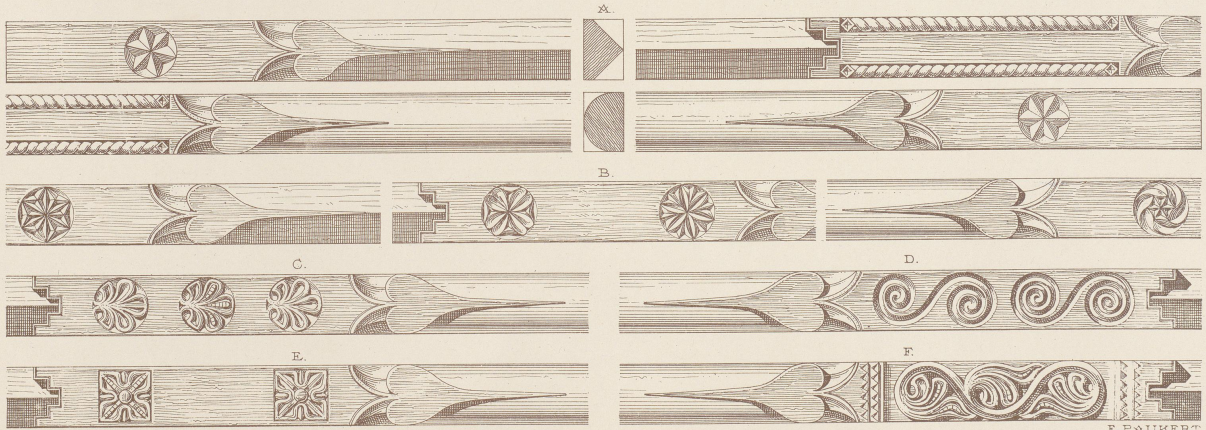

F. FAUHERT.