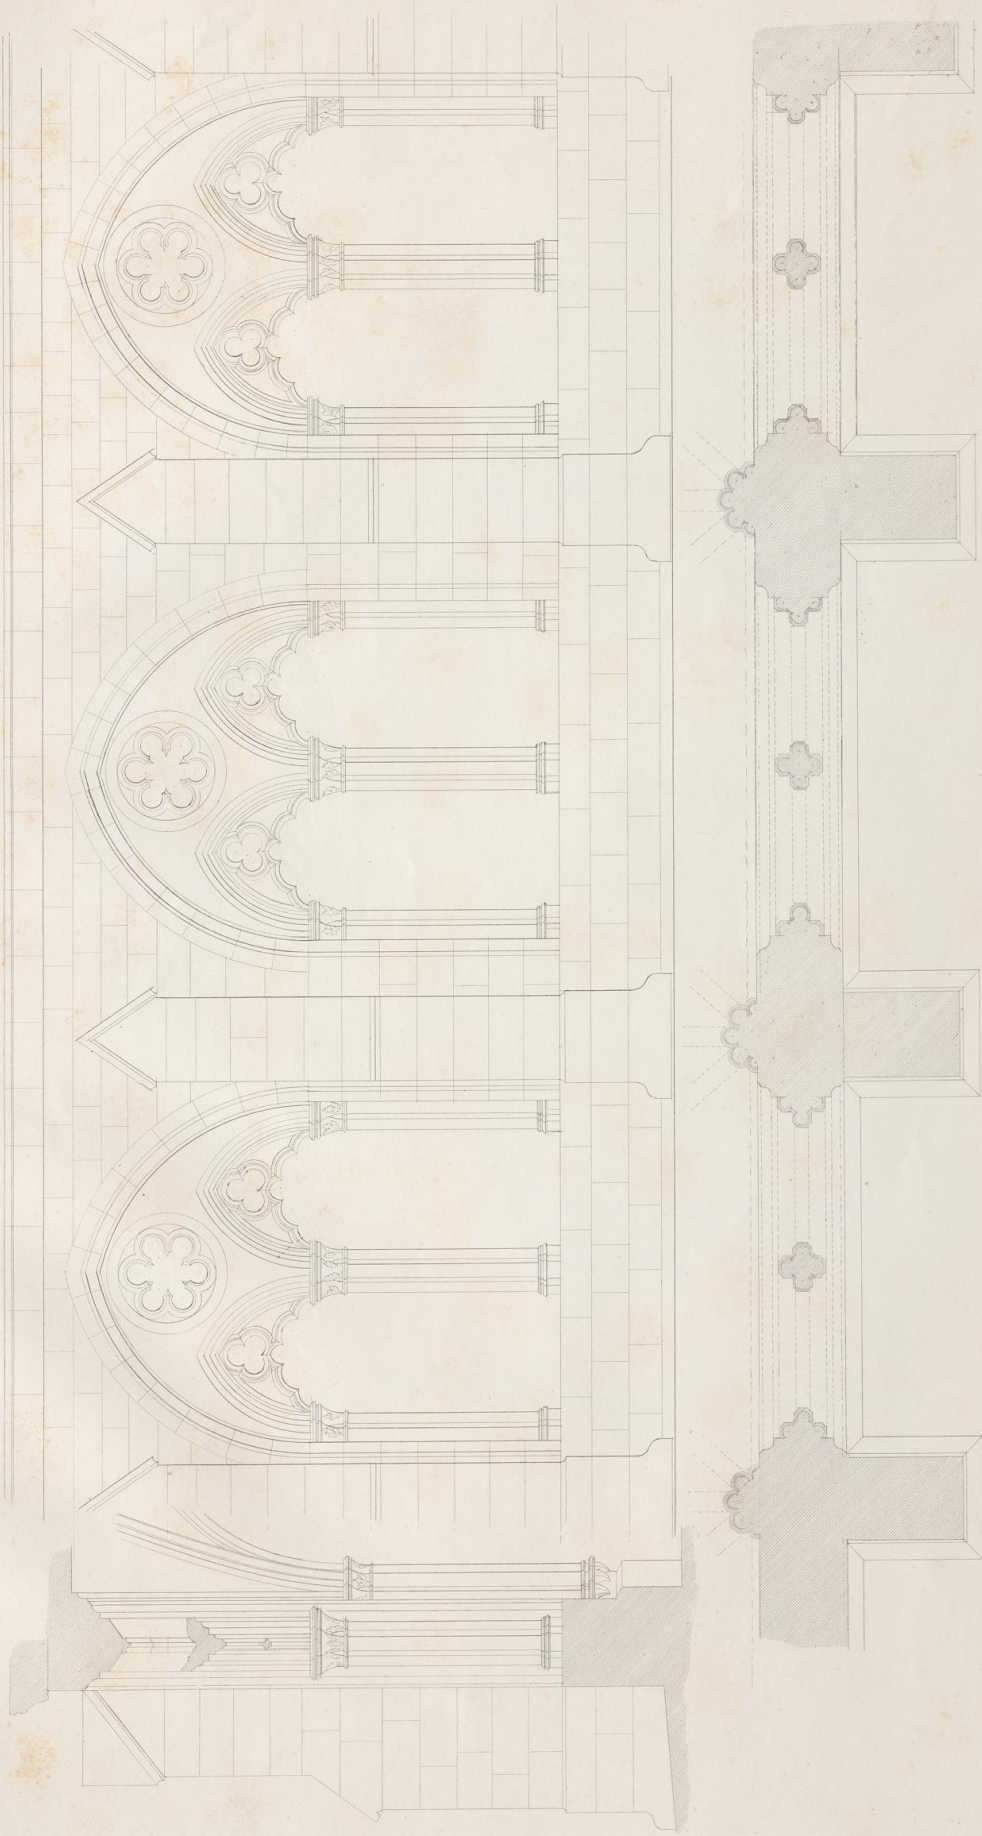

# **Mittelalterliche Bauwerke im südwestlichen Deutschland und am Rhein**

**Eisenlohr, Friedrich**

**Carlsruhe, [1853]**

XVI. Geometrische Ansicht des östlichen Theils des Kreuzgangs. Taf. 14.

---

[urn:nbn:de:hbz:466:1-98099](https://nbn-resolving.org/urn:nbn:de:hbz:466:1-98099)

Blomér zu Mauthausen  
Ansicht der gegen Osten gerichteten Fassade des Kreuzgangs

Druck & Verlag v. Veith in Karlsruhe

Mauthausen, Blomér, II 44