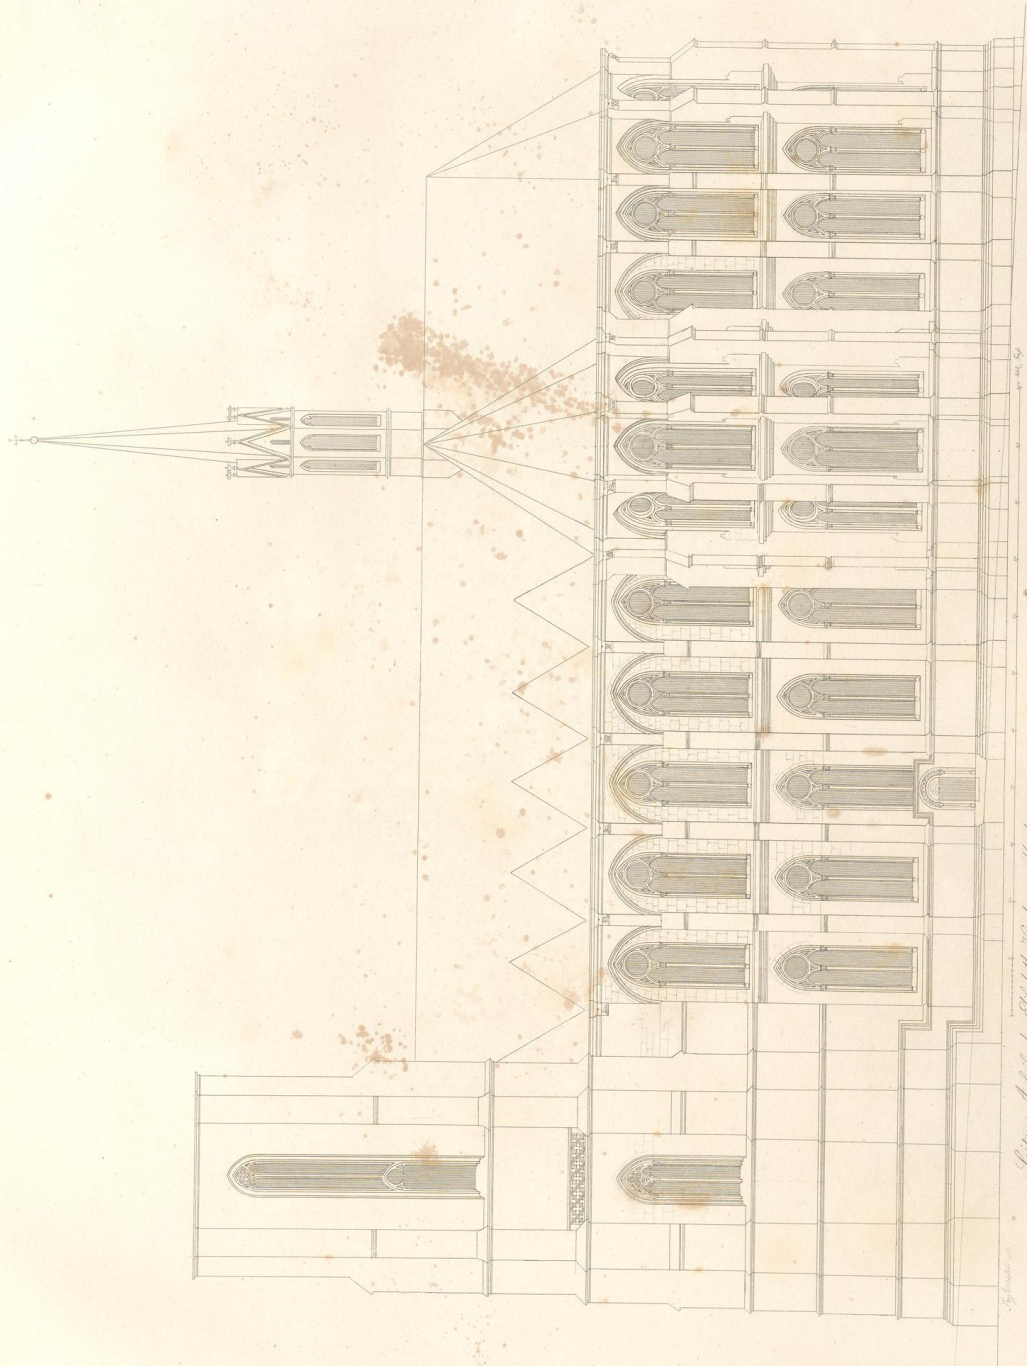

seite.

nes.
nes.
tit.)

Grundriß der St. Elisabeth-Kirche zu Marburg.

Plan de l'église St. Elisabeth à Marbourg.

v. A. Schlegel

Aufsatz der Katholischen Kirche zu Marburg von der Westseite.

Elevation occidentale de l'église St. Elisabeth à Marbourg.

Quadrat laterale des K. K. St. Elisabeth in Marburg.

Schnitt des St. Elisabethskirche zu Marburg.

1791

J. Neumann

J. Neumann jun. Joh. Neumann

MARBURG.

Westliche Thüre der Elisabethkirche.

Porte occidentale de l'église St. Elisabeth.

DANKSTATT bei C. W. LESKE

DETAILS
der westlichen Thüre

DETAILS
der östlichen Thüre

DÄRMSTADT 1841 C. W. LESKE

Gezeichnet von J. Müller

Gelesen von W. Nauck

MARBURG.

Außere Ansicht der Elisabethkirche