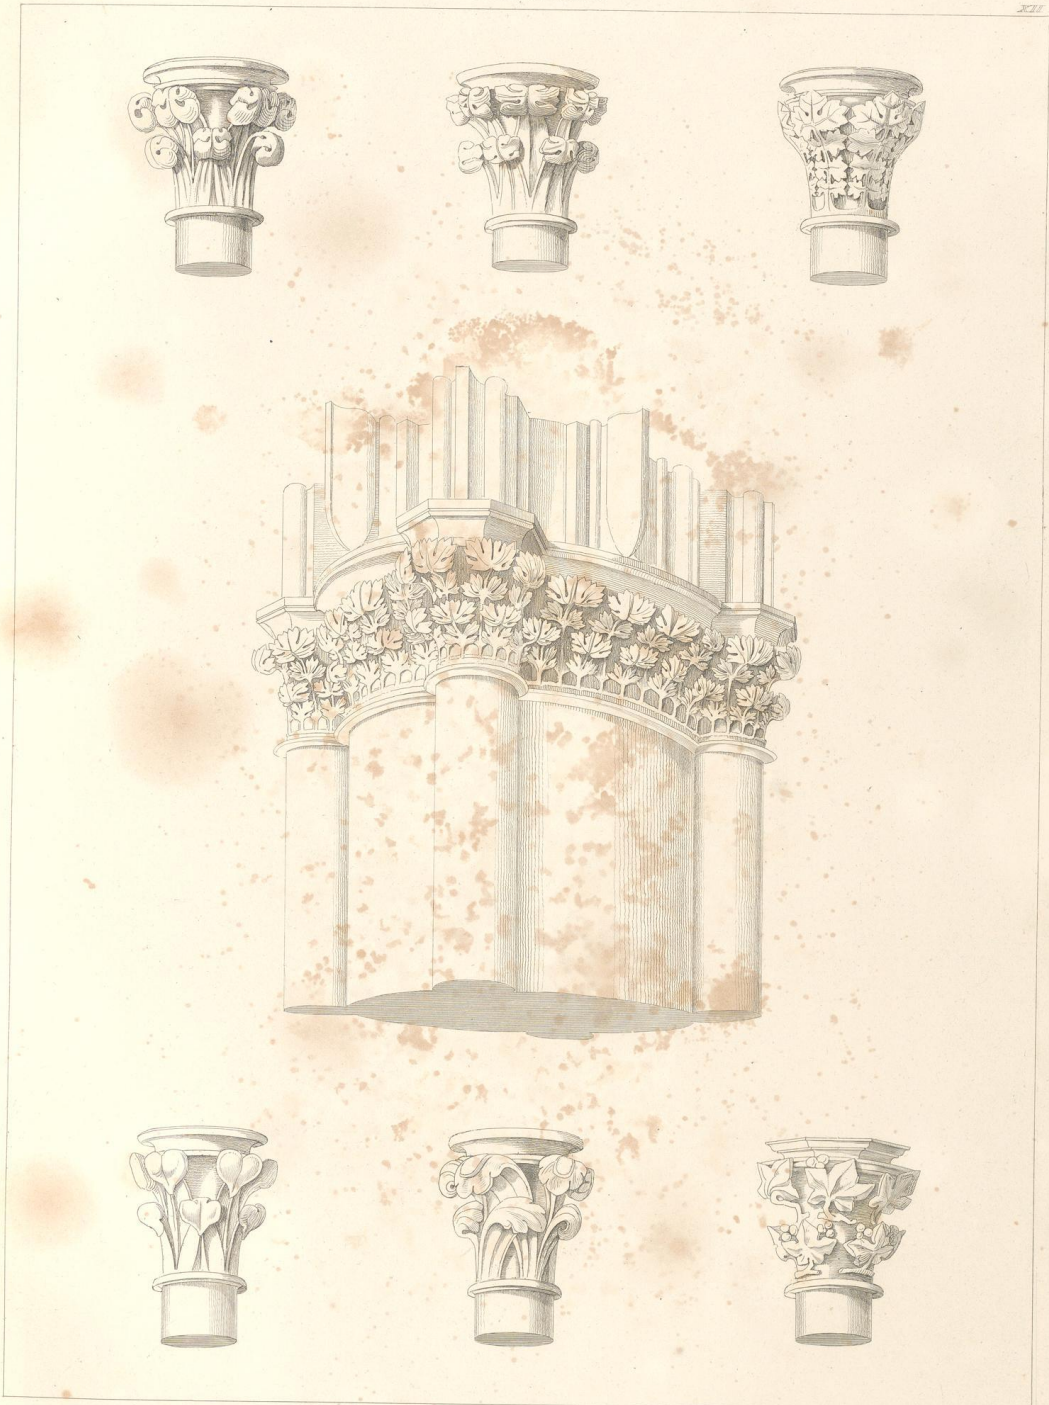

UNIVERSITÄTS-
BIBLIOTHEK
PADERBORN

Denkmähler der deutschen Baukunst

Moller, Georg

Darmstadt, 1854

I. Die Kirche zu Marburg.

[urn:nbn:de:hbz:466:1-98036](https://nbn-resolving.org/urn:nbn:de:hbz:466:1-98036)

Durchschnitt der Thürme

Coupe des clochers

Querschnitt

Ansicht transverse

Stiele der Columnen.

*A. Die in England die Columnen der Tempel.
 B. Die in England die Columnen der Tempel.
 C. Columnen der Tempel.*

Stiele der Säulen.

*A. Die in England die Säulen der Tempel.
 B. Die in England die Säulen der Tempel.
 C. Säulen der Tempel.*

Fig. 1000

Fig. 1001

MARBURG

Details der Säulen. Details des Colonnas.

DARMSTADT BEI F. W. LEBKE