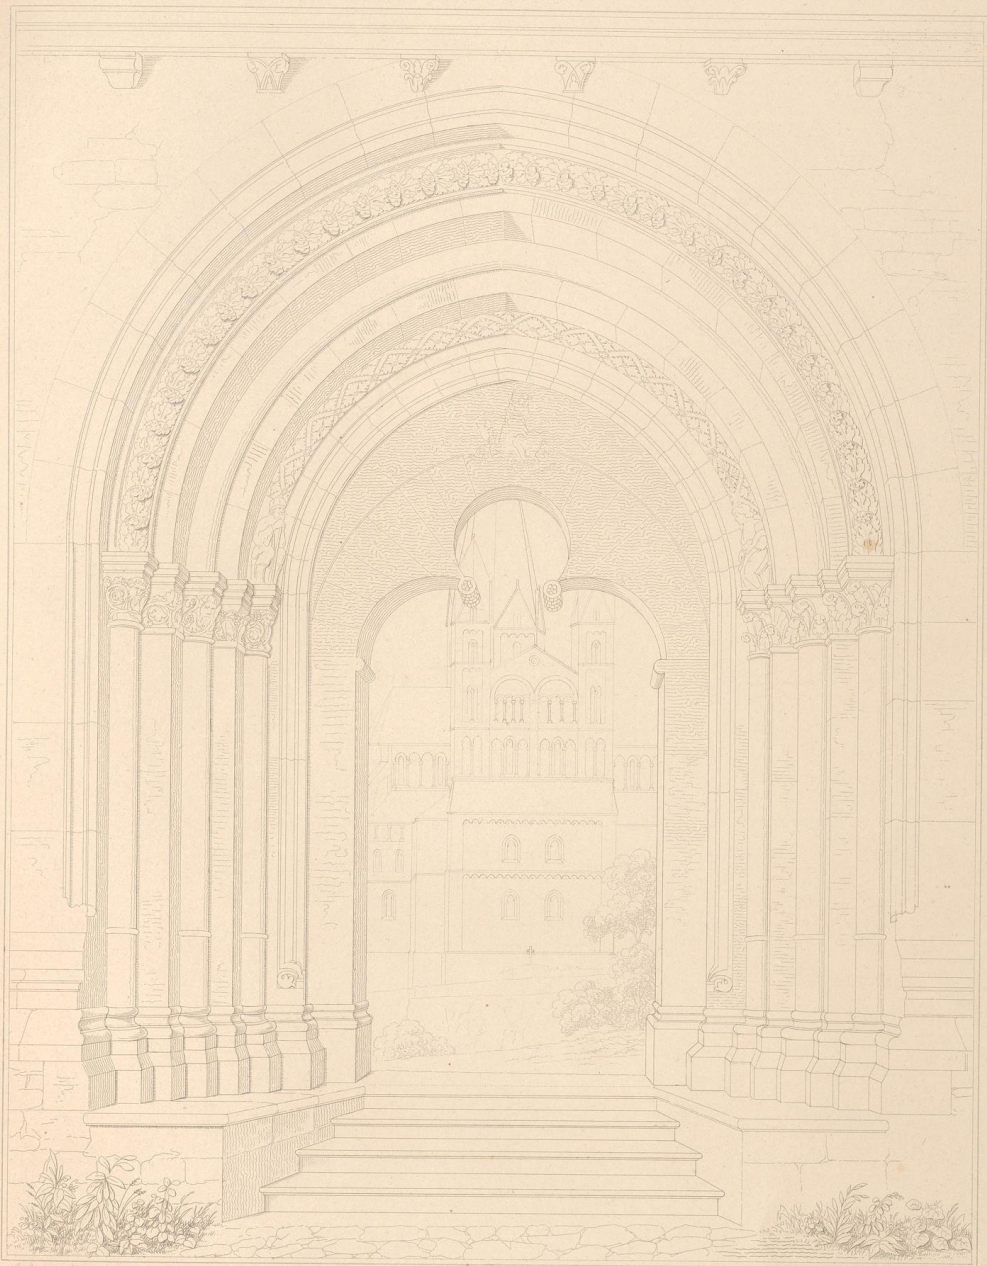

UNIVERSITÄTS-
BIBLIOTHEK
PADERBORN

Denkmähler der deutschen Baukunst

Moller, Georg

Darmstadt, 1854

II Die Kirche zu Limburg.

[urn:nbn:de:hbz:466:1-98036](https://nbn-resolving.org/urn:nbn:de:hbz:466:1-98036)

DOMKIRCHE zu LIEBURG

Grundriss des unteren und zweiten Stockes.

Plan du premier et second étage.

G. Müller del.

W. Schickel sculp.

DOMKIRCHE ST LAMBERT

Grundriss des dritten und vierten Stockwerkes

Plan du troisieme et quatrieme etage.

J. Müller del.

Carlier sculp.

DOMKIRCHE zu LIEBURG

Perspektivische Ansicht der Hauptthür.

Vue perspective de la porte principale.

REGULARE DIMENSIONES

DETAILS

de l'église de Louthbury