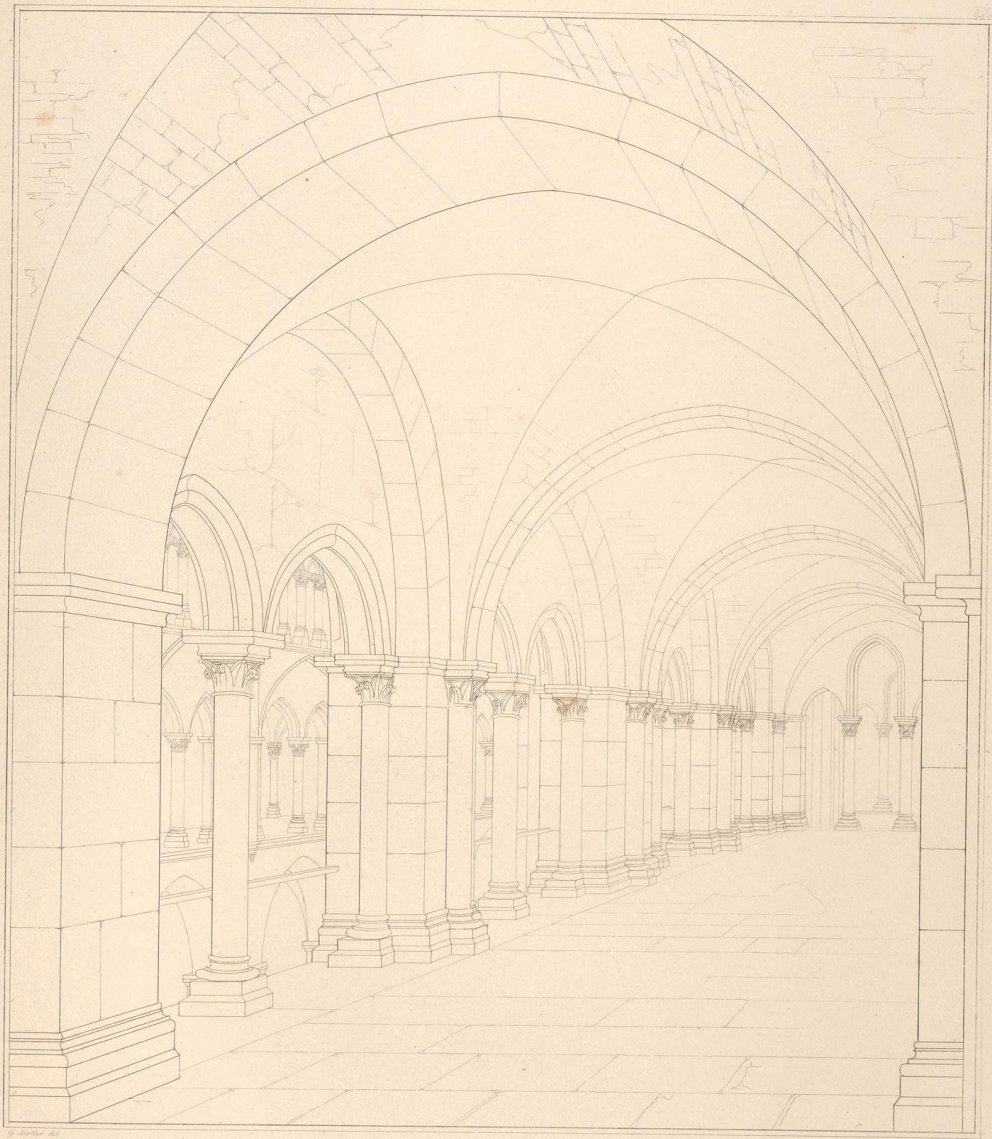

Ansicht der Nordwestseite

Vue de la Cathédrale à Limbourg

LEONHARDT und C. M. LANGE

Chapelle de

St. Pierre

Chapelle longitudinale

Longitudinalschnitt

St. Pierre de

Chapel Transversal

Quer Durchschnitt

*Innere Ansicht der Emporkathedra in der Kirche
zu Limburg.*

*Vue intérieure de la galerie dans l'église
de Limbourg.*

DELL'OPERA DI CARLO MARZANI

DOMINICHE di LIMBOURG