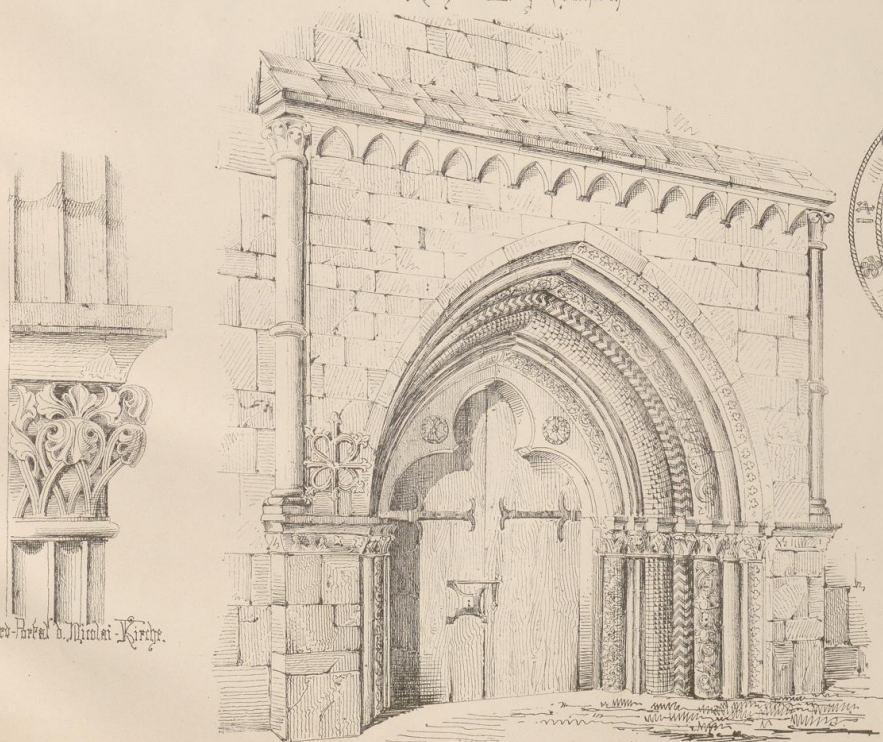

UNIVERSITÄTS-
BIBLIOTHEK
PADERBORN

Architectonische Reiseskizzen aus Deutschland, Frankreich und Spanien

Ewerbeck, Franz

Hannover, 1865

33-34. Nicolai-Kirche zu Lemgo mit Details (gotisch und romanisch).

[urn:nbn:de:hbz:466:1-98055](https://nbn-resolving.org/urn:nbn:de:hbz:466:1-98055)

Nicolai-Kirche zu Lemgo. (Friedrich)

Vom Nord-Portal d. Nicolai-Kirche.

Erkerbeck, Reveskizzen.

Nord-Portal d. Nicolai-Kirche zu Lemgo.

Detail v. Portal.

Niederl. Kirche zu Lemgo.

Niederl. Kirche zu Lemgo.

Niederl. Doot. Kirch. d. S. Marien Kirche zu Lemgo.