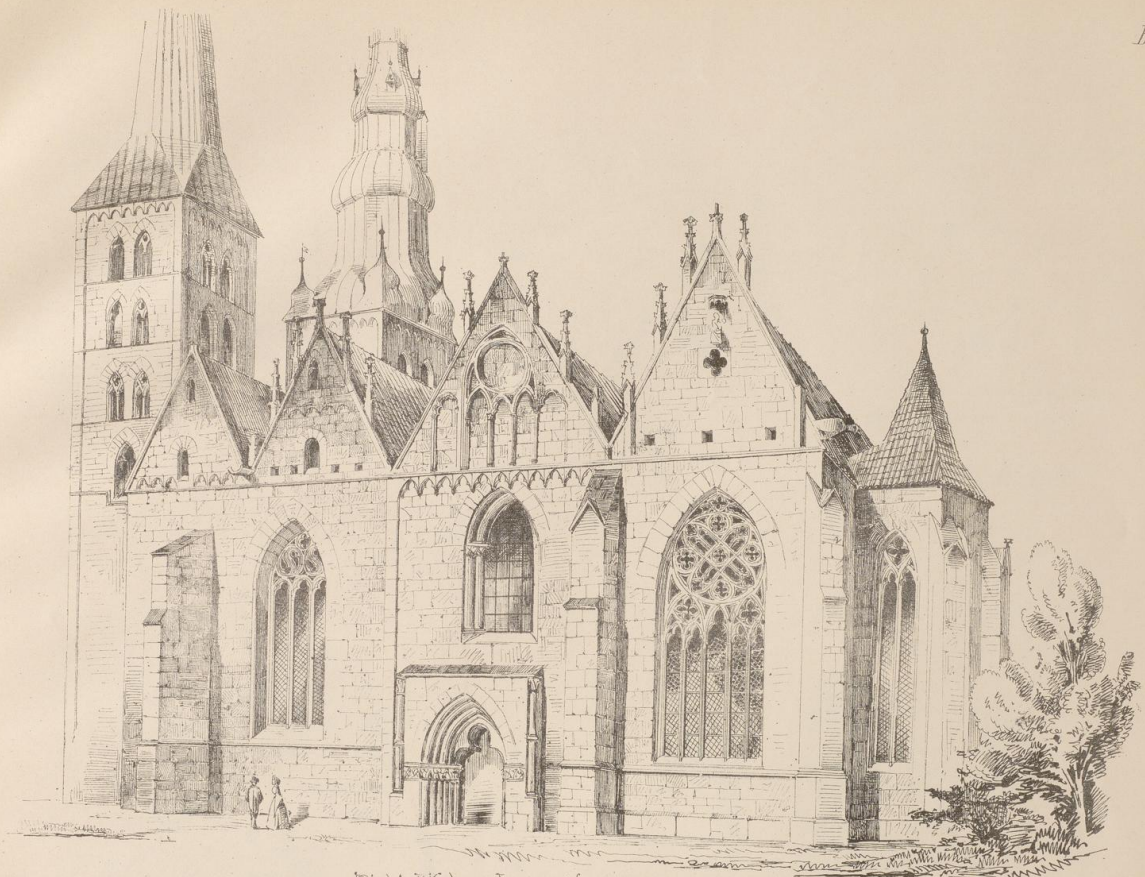

UNIVERSITÄTS-
BIBLIOTHEK
PADERBORN

Architectonische Reiseskizzen aus Deutschland, Frankreich und Spanien

Ewerbeck, Franz

Hannover, 1865

33-34. Nicolai-Kirche zu Lemgo mit Details (gotisch und romanisch).

[urn:nbn:de:hbz:466:1-98055](https://nbn-resolving.org/urn:nbn:de:hbz:466:1-98055)

Nicolai-Kirche zu Lemgo. (Friedrich)

Vom Nord-Portal d. Nicolai-Kirche.

Erkerbeck, Reveskizzen.

Nord-Portal d. Nicolai-Kirche zu Lemgo.

Detail v. Portal.

Niederl. Kirche zu Lemgo.

Niederl. Kirche zu Lemgo.

Niederl. Doot. Kirch. d. S. Marien Kirche zu Lemgo.