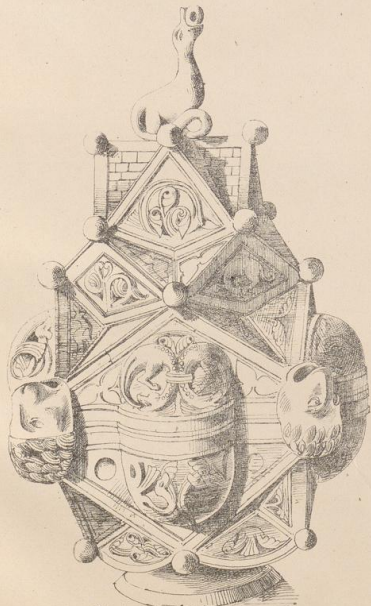

**Architectonische Reiseskizzen aus Deutschland,
Frankreich und Spanien**

Ewerbeck, Franz

Hannover, 1865

54. [Thürbeschläge aus Sinzig, Burgbernheim (gotisch) Dettwangen (romanisch), Rauchfässer (romanisch), Tabernakel aus Burgbernheim (gotisch).]

[urn:nbn:de:hbz:466:1-98055](https://nbn-resolving.org/urn:nbn:de:hbz:466:1-98055)

Finzig.

PORTAL SU DEITWANGEN.

Burgberheim.

Finzig.

Burgberheim.

Rauchfass aus Westphalen.

Rauchfass aus d. Kloster Iren.