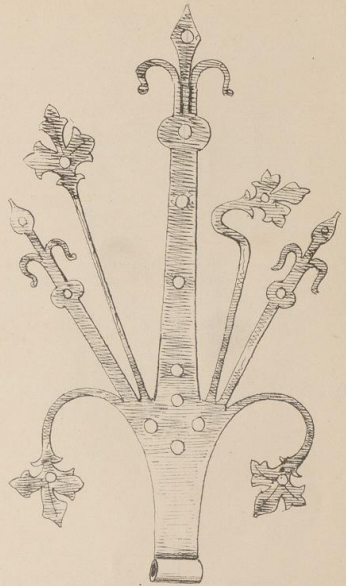

**Architectonische Reiseskizzen aus Deutschland,
Frankreich und Spanien**

Ewerbeck, Franz

Hannover, 1865

54. [Thürbeschläge aus Sinzig, Burgbernheim (gotisch) Dettwangen (romanisch), Rauchfässer (romanisch), Tabernakel aus Burgbernheim (gotisch).]

[urn:nbn:de:hbz:466:1-98055](https://nbn-resolving.org/urn:nbn:de:hbz:466:1-98055)

Finzig.

PORTAL SU DEITWANGEN.

Burgberheim.

Finzig.

Burgberheim.

Rauchfass aus Westphalen.

Rauchfass aus d. Kloster Iren.