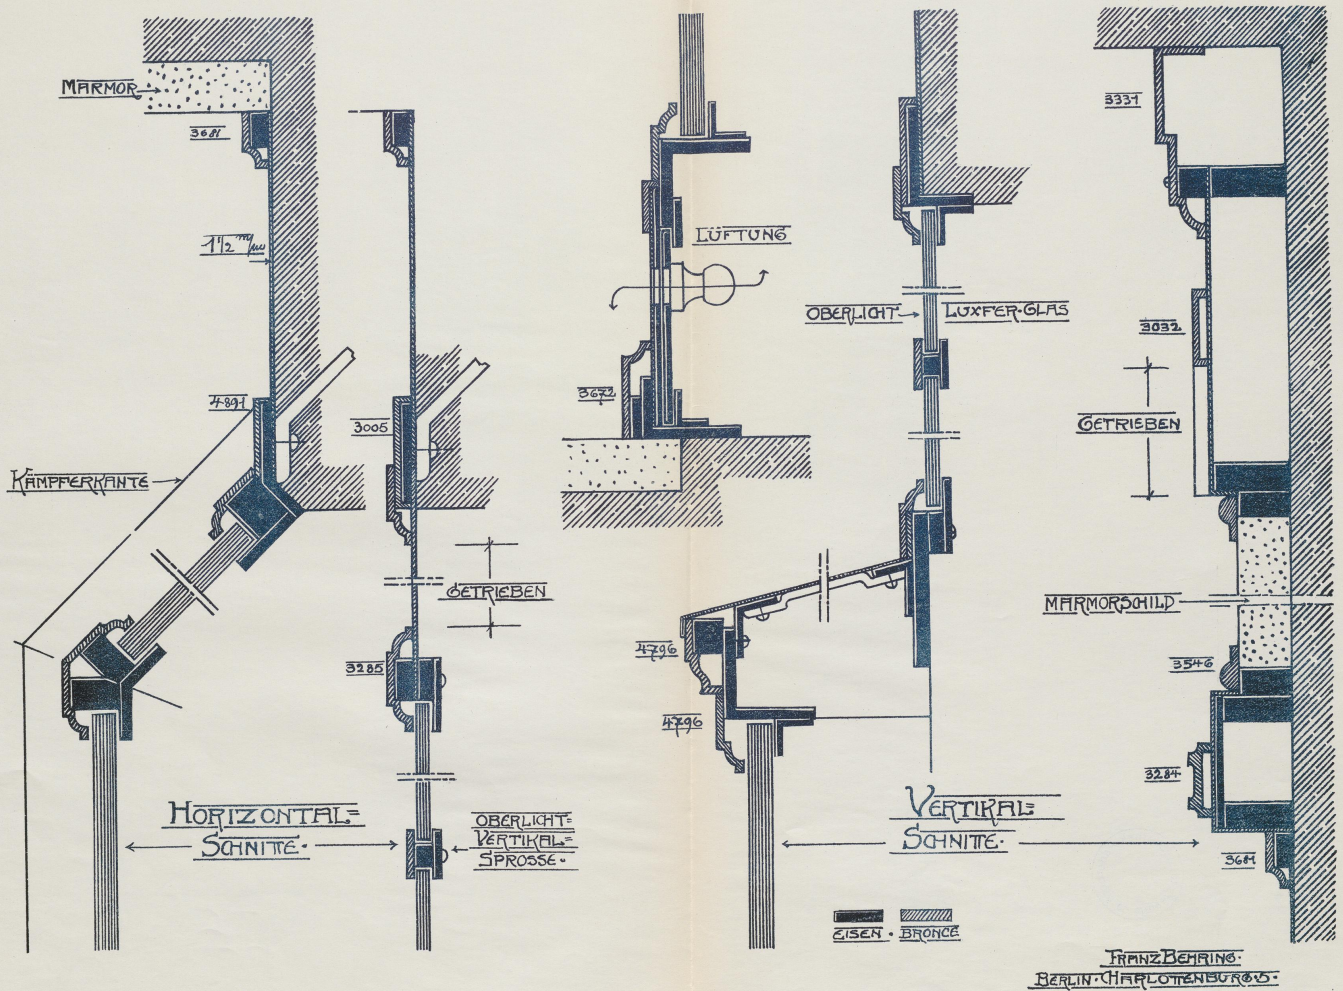

UNIVERSITÄTS-
BIBLIOTHEK
PADERBORN

Moderne Schaufenster-Anlagen

Metzger, Max Josef

Lübeck, 1911

Ausgebautes Schaufenster.

[urn:nbn:de:hbz:466:1-98084](https://nbn-resolving.org/urn:nbn:de:hbz:466:1-98084)

EU 748
U D / II

06
1004
1947

Ausgebautes Schaufenster

D6
W14
1997

EU 749
62/12