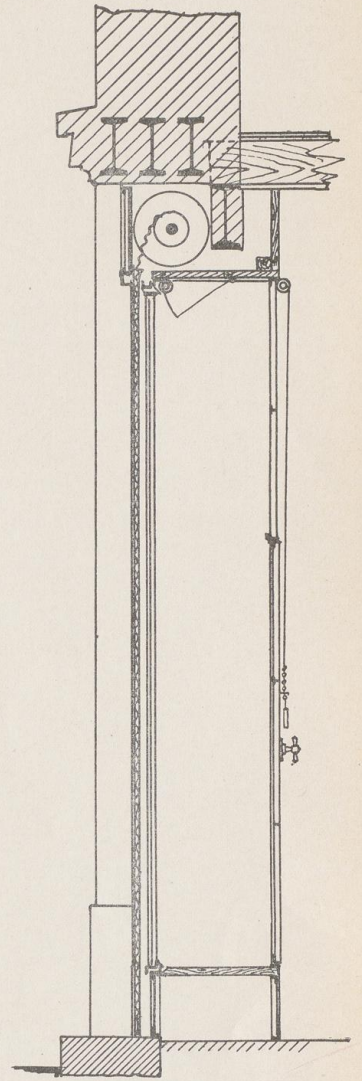

Moderne Schaufenster-Anlagen

Metzger, Max Josef

Lübeck, 1911

Kleinere Laden-Anlage mit seitlichem Eingang.

[urn:nbn:de:hbz:466:1-98084](https://nbn-resolving.org/urn:nbn:de:hbz:466:1-98084)

Kleinere Ladenanlage mit seitlichem Eingang

Konstruiert von Oskar Starke, München

06
WW4
1947

EU 749
KD/IX

Kleinere Ladenanlage mit seitlichem Eingang

Konstruiert von Oskar Starke, München

Eu 749
u 0/IX

DG
May
1947