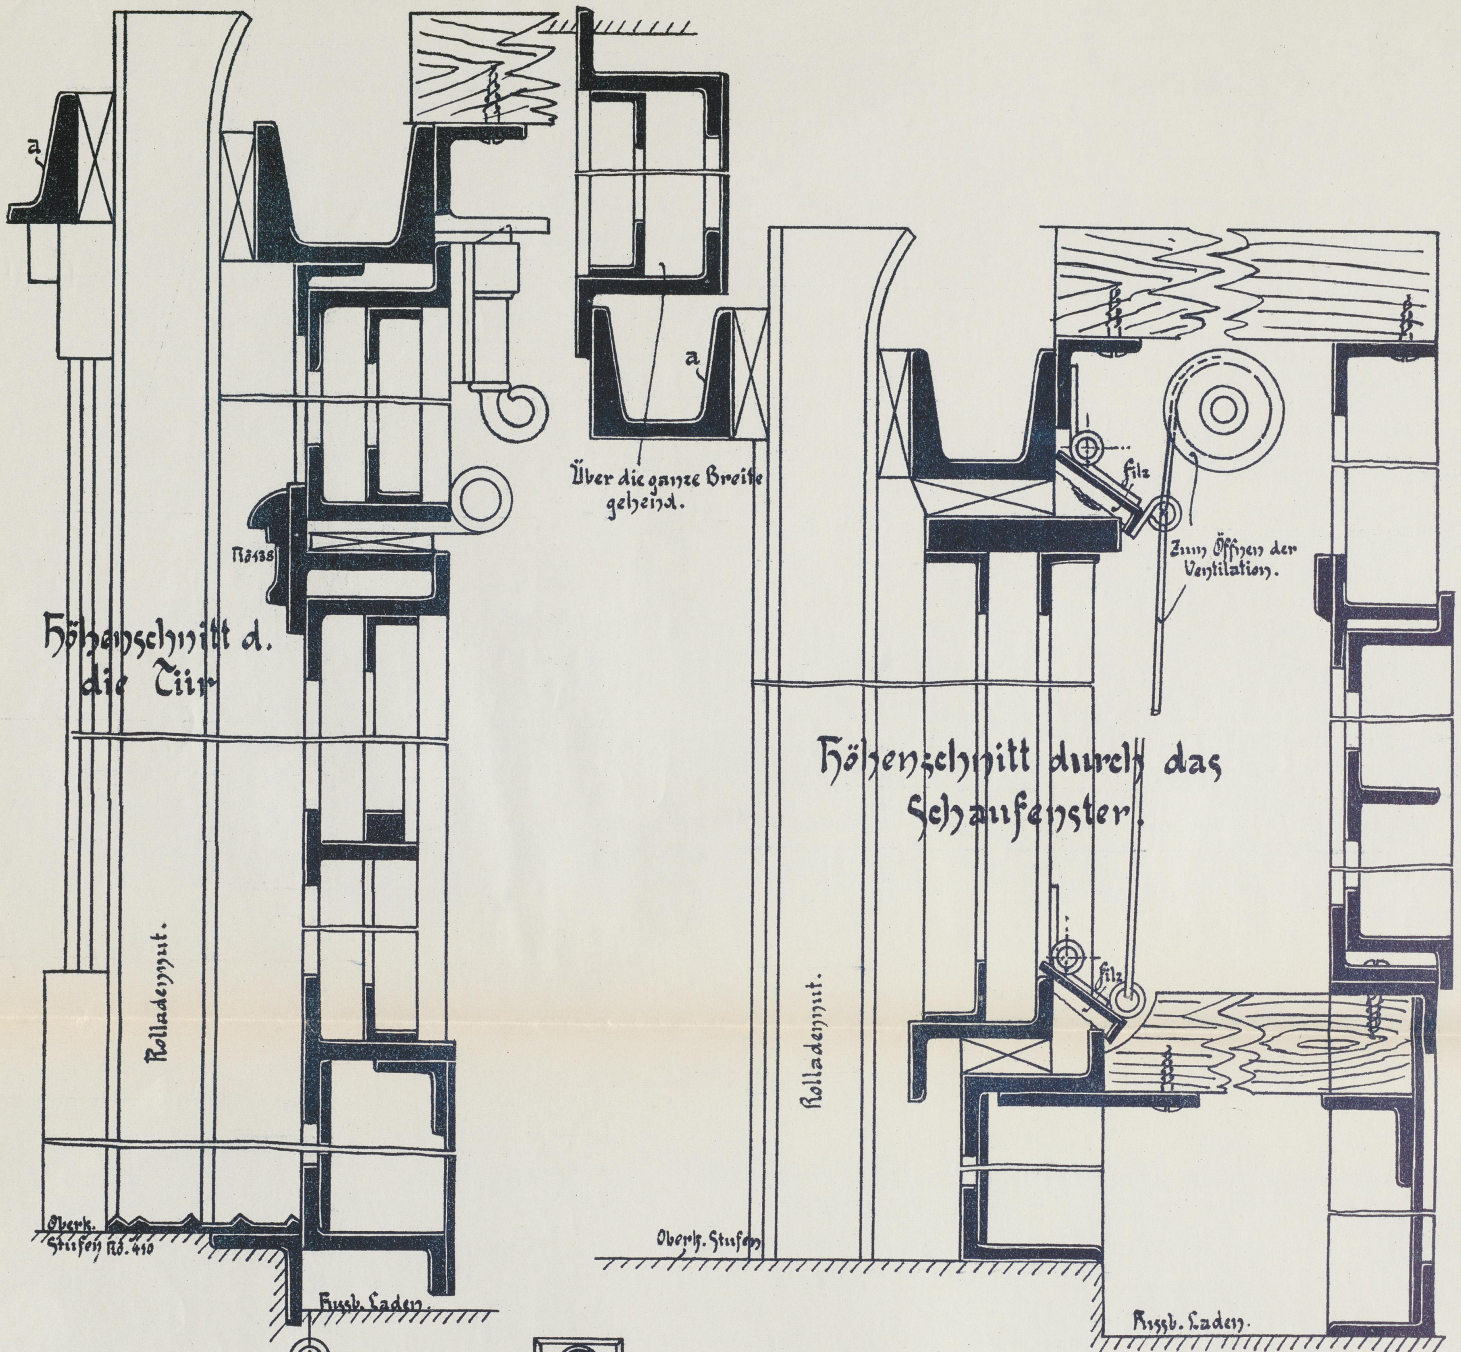

Moderne Schaufenster-Anlagen

Metzger, Max Josef

Lübeck, 1911

Kleinere Laden-Anlage mit seitlichem Eingang.

[urn:nbn:de:hbz:466:1-98084](https://nbn-resolving.org/urn:nbn:de:hbz:466:1-98084)

Kleinere Ladenanlage mit seitlichem Eingang

Konstruiert von Oskar Starke, München

06
WW4
1947

EU 749
KD/IX

Kleinere Ladenanlage mit seitlichem Eingang

Konstruiert von Oskar Starke, München

Eu 749
u 0/IX

DG
May
1947