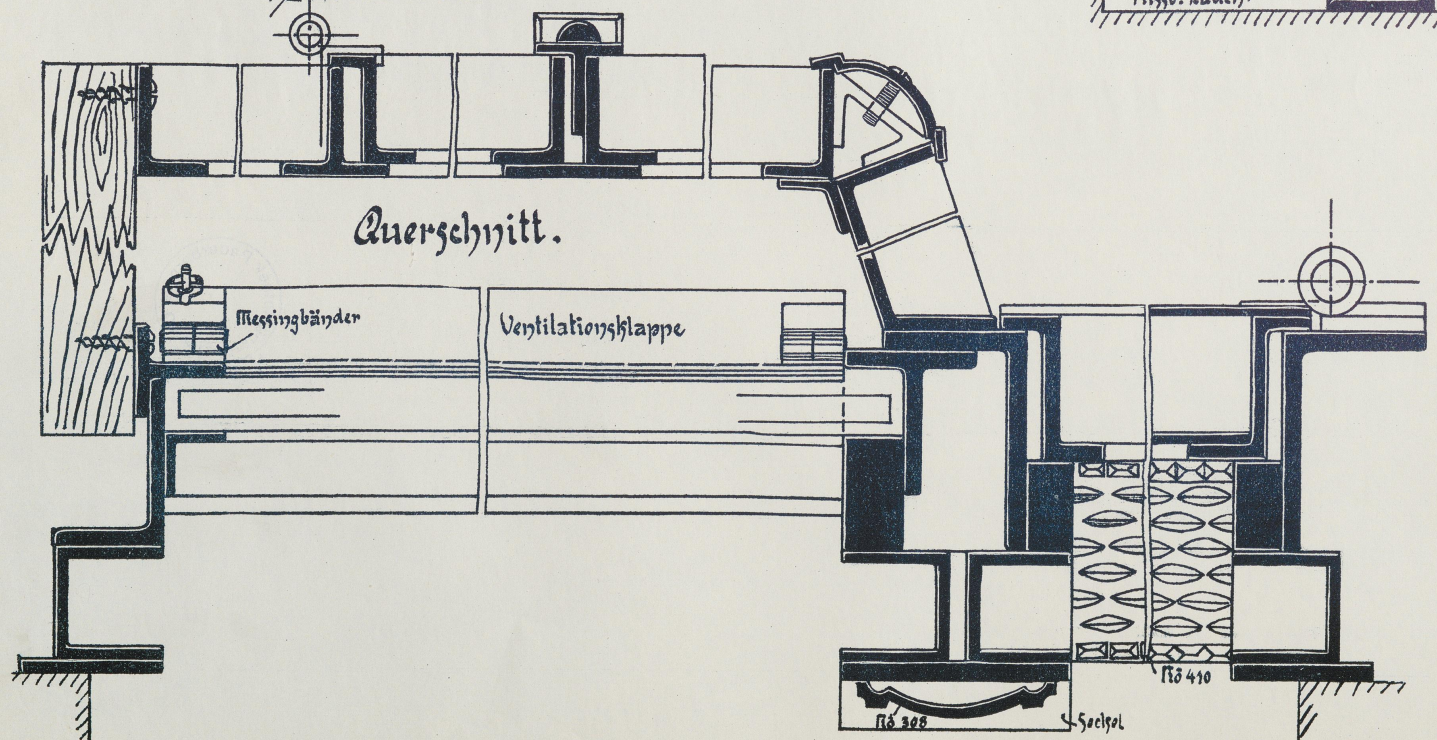

Moderne Schaufenster-Anlagen

Metzger, Max Josef

Lübeck, 1911

Kleinere Laden-Anlage mit seitlichem Eingang.

[urn:nbn:de:hbz:466:1-98084](https://nbn-resolving.org/urn:nbn:de:hbz:466:1-98084)

Kleinere Ladenanlage mit seitlichem Eingang

Konstruiert von Oskar Starke, München

06
WW4
1947

EU 749
KD/IX

Kleinere Ladenanlage mit seitlichem Eingang

Konstruiert von Oskar Starke, München

Eu 749
u 0/IX

DG
May
1947