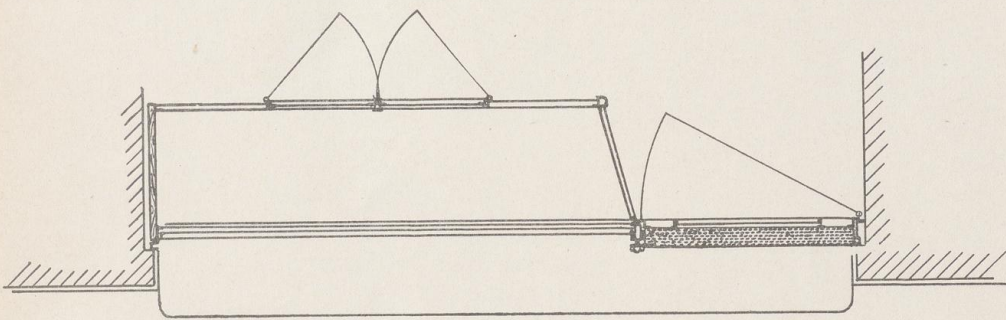

Moderne Schaufenster-Anlagen

Metzger, Max Josef

Lübeck, 1911

Kleinere Laden-Anlage mit seitlichem Eingang.

[urn:nbn:de:hbz:466:1-98084](https://nbn-resolving.org/urn:nbn:de:hbz:466:1-98084)

Kleinere Ladenanlage mit seitlichem Eingang

Konstruiert von Oskar Starke, München

06
WW4
1947

EU 749
KD/IX

Kleinere Ladenanlage mit seitlichem Eingang

Konstruiert von Oskar Starke, München

Eu 749
u 0/IX

DG
May
1947