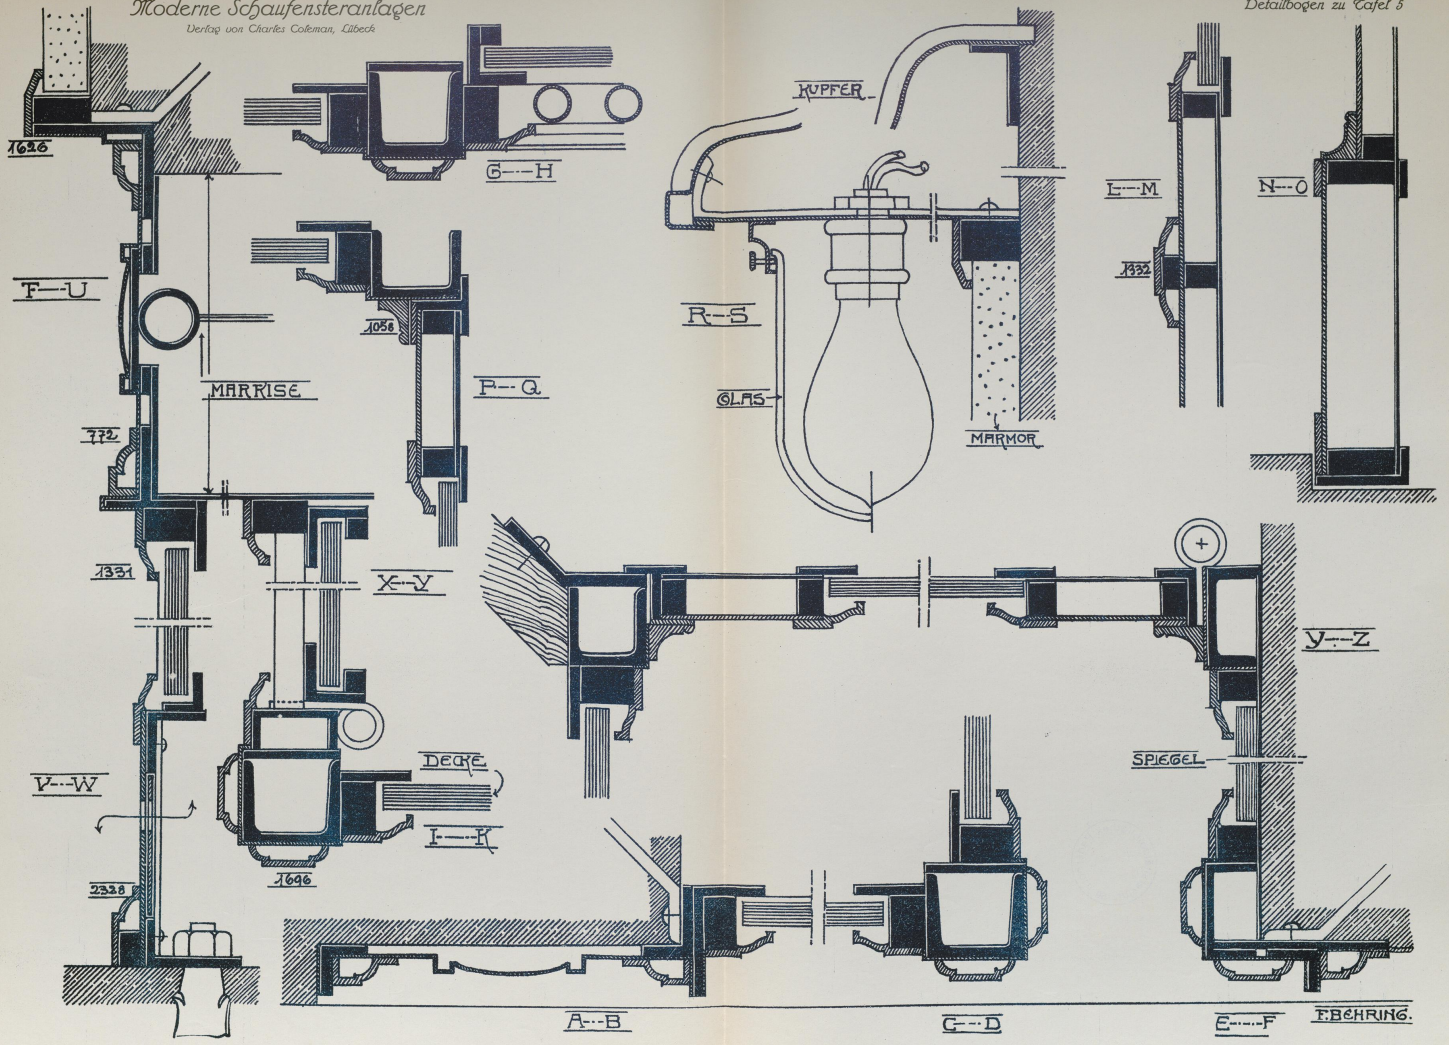

UNIVERSITÄTS-
BIBLIOTHEK
PADERBORN

Moderne Schaufenster-Anlagen

Metzger, Max Josef

Lübeck, 1911

Mit aufgelegten massiven Bronzeprofilen verzierte Schaufenster-Anlage
mit seitlicher eingebauter Tür.

[urn:nbn:de:hbz:466:1-98084](https://nbn-resolving.org/urn:nbn:de:hbz:466:1-98084)

DK 743
K2/IX

DK
K2/IX
1917

Mit massiven Bronzeprofilen belegte Schaufensteranlage mit seitlichem Eingang
 Konstruiert von Franz Birking, Berlin

06
1874
1947
E 749
u D/IX