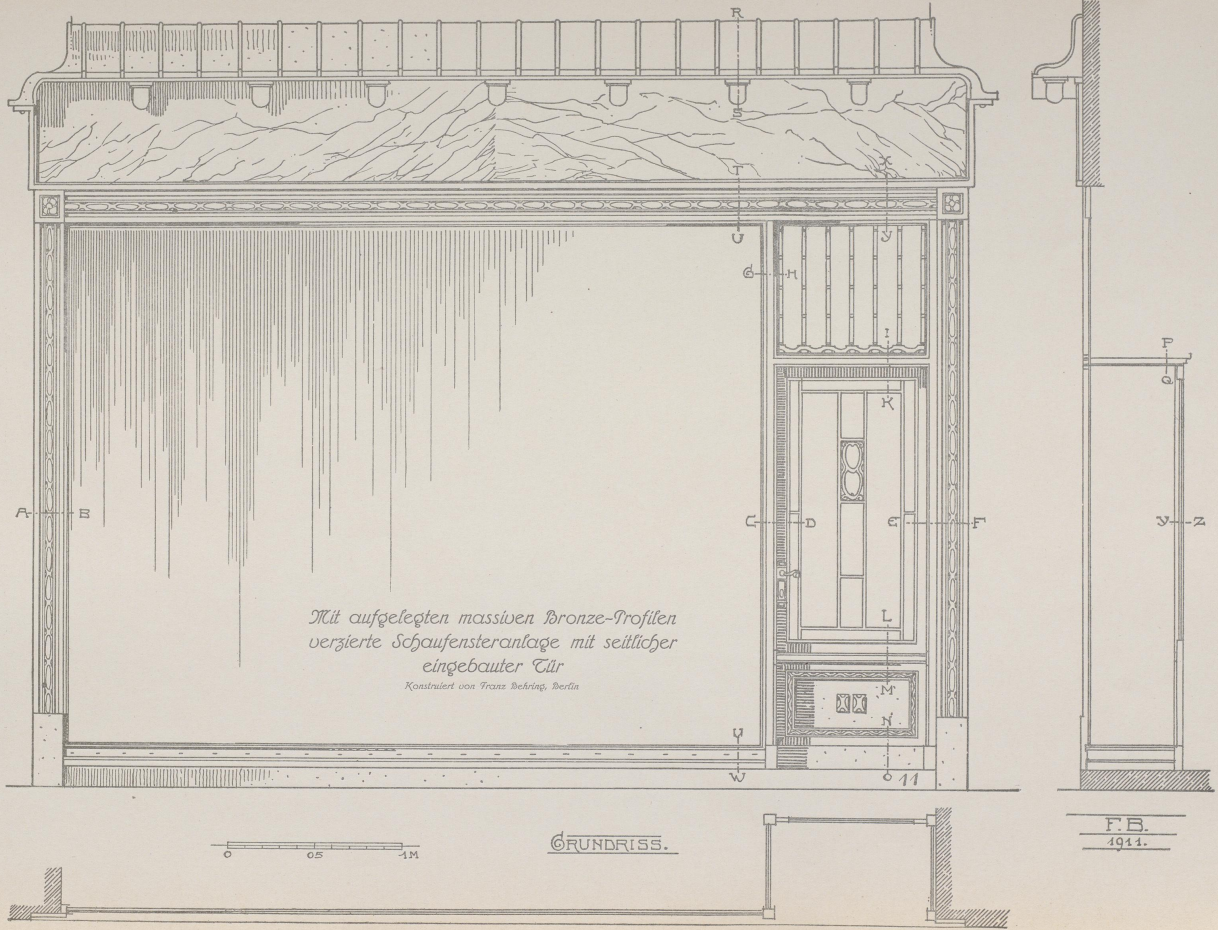

UNIVERSITÄTS-
BIBLIOTHEK
PADERBORN

Moderne Schaufenster-Anlagen

Metzger, Max Josef

Lübeck, 1911

Mit aufgelegten massiven Bronzeprofilen verzierte Schaufenster-Anlage
mit seitlicher eingebauter Tür.

[urn:nbn:de:hbz:466:1-98084](https://nbn-resolving.org/urn:nbn:de:hbz:466:1-98084)

DK 743
K2/IX

DK
K2/IX
1917

Mit massiven Bronzeprofilen belegte Schaufensteranlage mit seitlichem Eingang
 Konstruiert von Franz Birking, Berlin

06
1874
1947
E 749
u D/IX