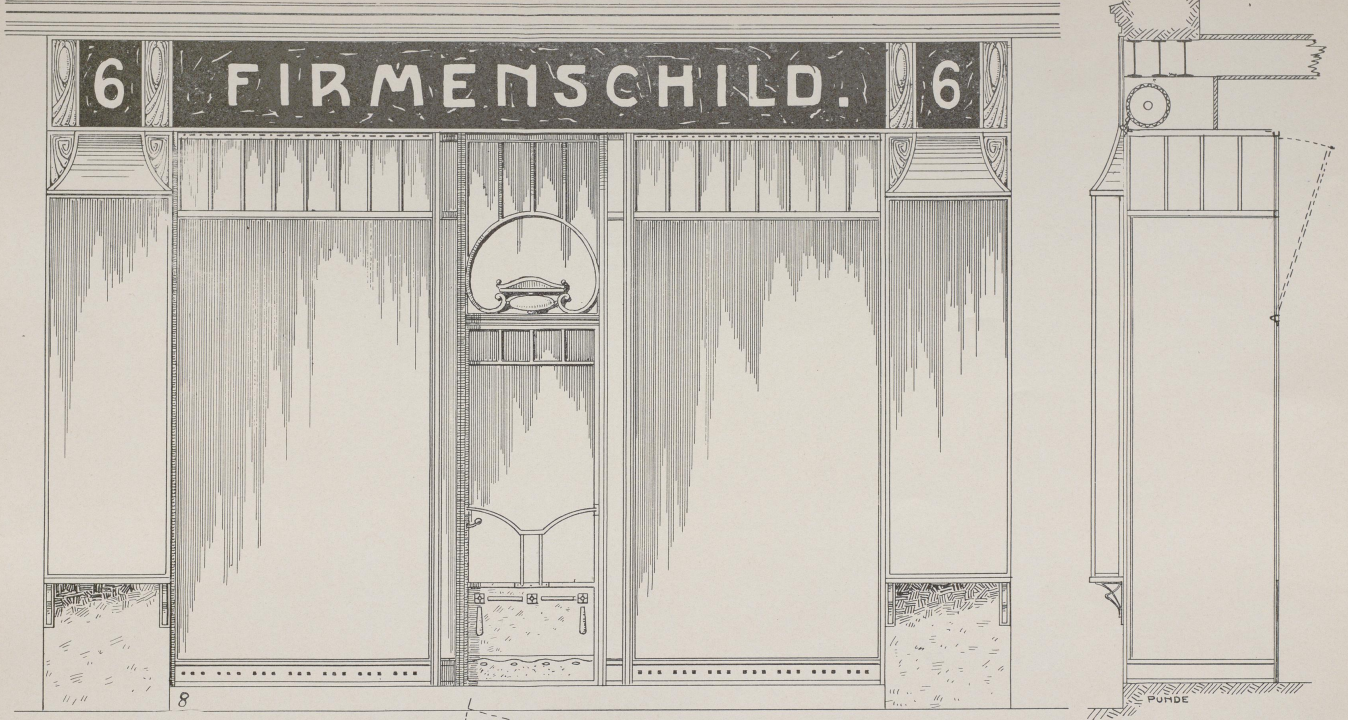

## **Moderne Schaufenster-Anlagen**

**Metzger, Max Josef**

**Lübeck, 1911**

Schmiedeeiserne Schaufenster-Anlage mit mittlerem Eingang.

---

[urn:nbn:de:hbz:466:1-98084](https://nbn-resolving.org/urn:nbn:de:hbz:466:1-98084)

Schmiedeeiserne Schaufensteranlage  
mit mittlerem Eingang  
Konstruiert von F. Punde, Dresden

EL 748  
K.D./IR

DC  
1947

Ek 743  
W D IX

06  
July  
1947