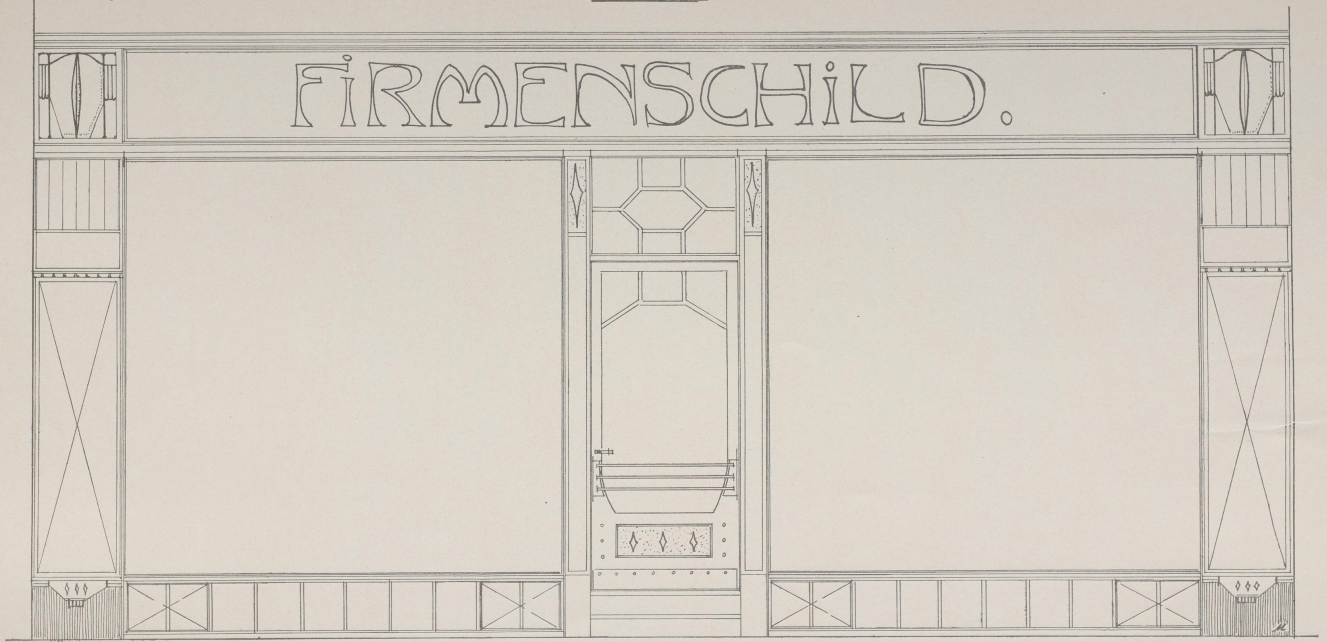

UNIVERSITÄTS-
BIBLIOTHEK
PADERBORN

Moderne Schaufenster-Anlagen

Metzger, Max Josef

Lübeck, 1911

Schmiedeeiserne Fassaden-Konstruktion mit Pfeilerschaukasten und
mittlerem Eingang.

[urn:nbn:de:hbz:466:1-98084](https://nbn-resolving.org/urn:nbn:de:hbz:466:1-98084)

ANSICHT

GRUNDRISS
Schmiedeeiserne Fassadenkonstruktion mit Pfeilerschaukästen und mittlerem Eingang
Konstruiert von Rud. Fellmeier, Mannheim

54749
KD/II

DC
1947

EU 749
K D / IX

06
W 104
1947