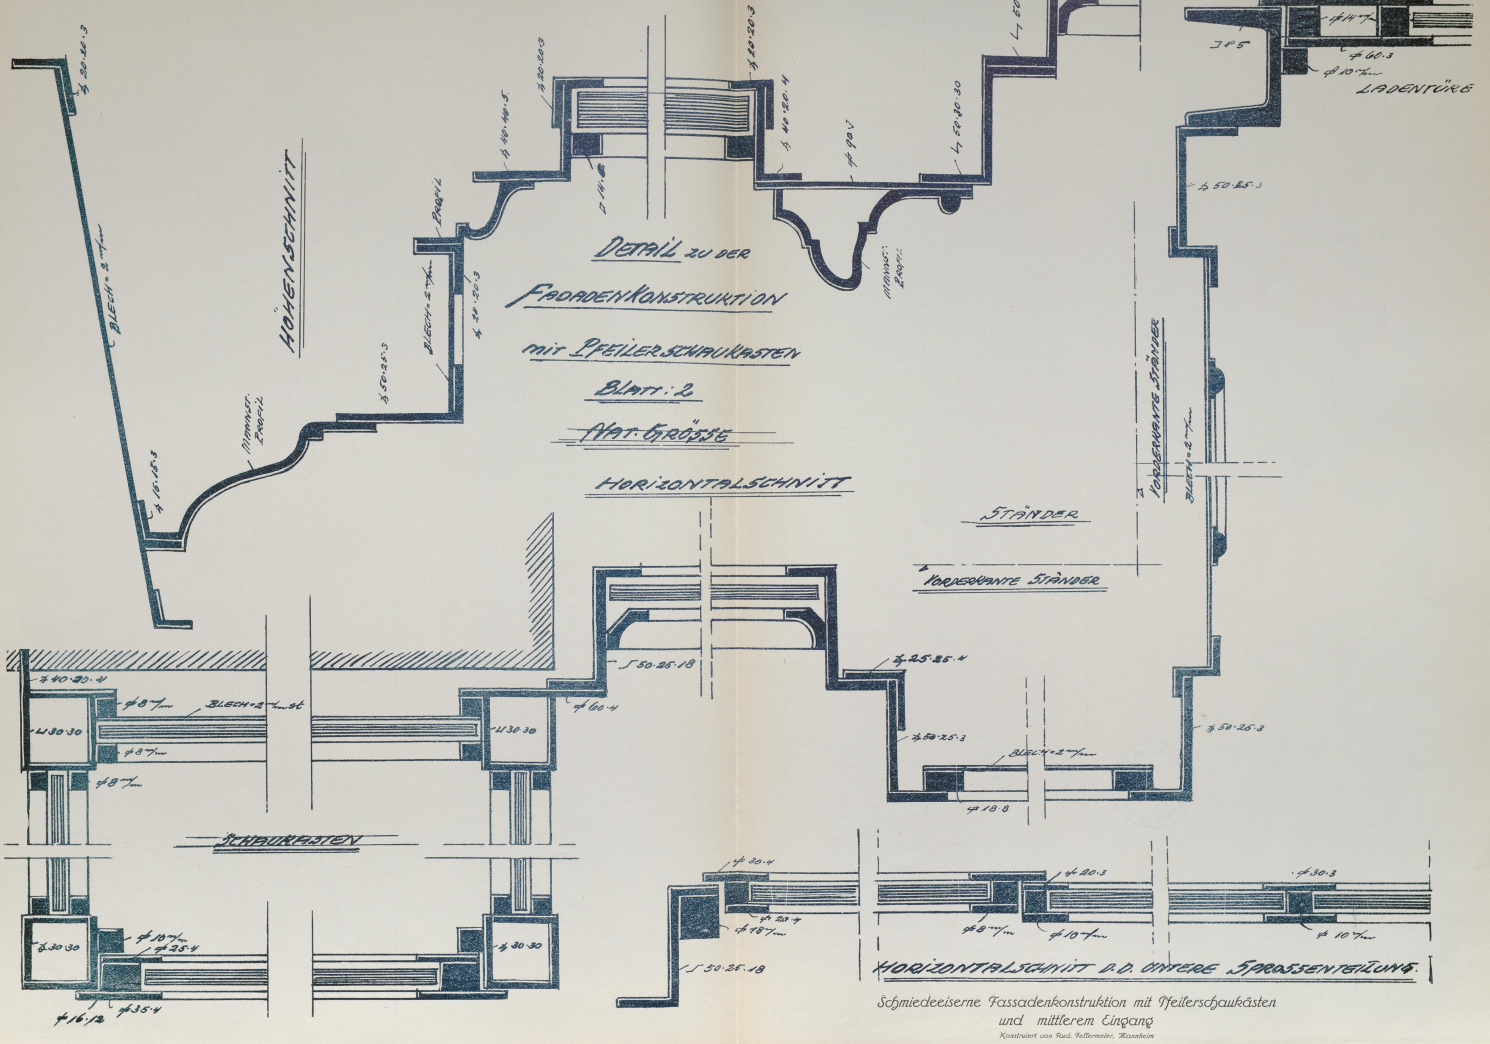

UNIVERSITÄTS-
BIBLIOTHEK
PADERBORN

Moderne Schaufenster-Anlagen

Metzger, Max Josef

Lübeck, 1911

Schmiedeeiserne Fassaden-Konstruktion mit Pfeilerschaukasten und
mittlerem Eingang.

[urn:nbn:de:hbz:466:1-98084](https://nbn-resolving.org/urn:nbn:de:hbz:466:1-98084)

ANSICHT

GRUNDRISS
Schmiedeeiserne Fassadenkonstruktion mit Pfeilerschaukästen und mittlerem Eingang
Konstruiert von Rud. Fellmeier, Mannheim

54749
KD/II

DC
1947

EU 749
K D / IX

06
W 104
1947