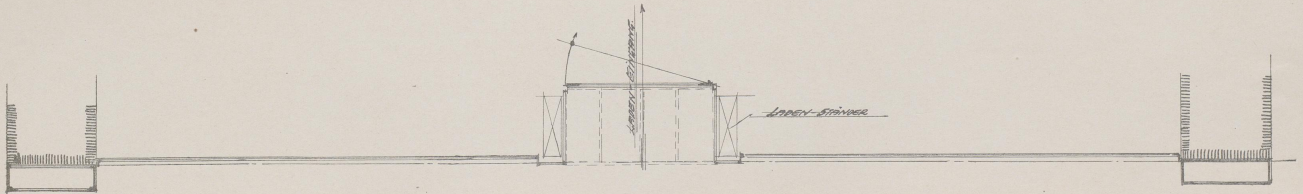

UNIVERSITÄTS-
BIBLIOTHEK
PADERBORN

Moderne Schaufenster-Anlagen

Metzger, Max Josef

Lübeck, 1911

Schmiedeeiserne Fassaden-Konstruktion mit Pfeilerschaukasten und
mittlerem Eingang.

[urn:nbn:de:hbz:466:1-98084](https://nbn-resolving.org/urn:nbn:de:hbz:466:1-98084)

ANSICHT

GRUNDRISS
Schmiedeeiserne Fassadenkonstruktion mit Pfeilerschaukästen und mittlerem Eingang
Konstruiert von Rud. Fellmeier, Mannheim

54749
KD/II

DC
1947

EU 749
K D / IX

06
W 104
1947