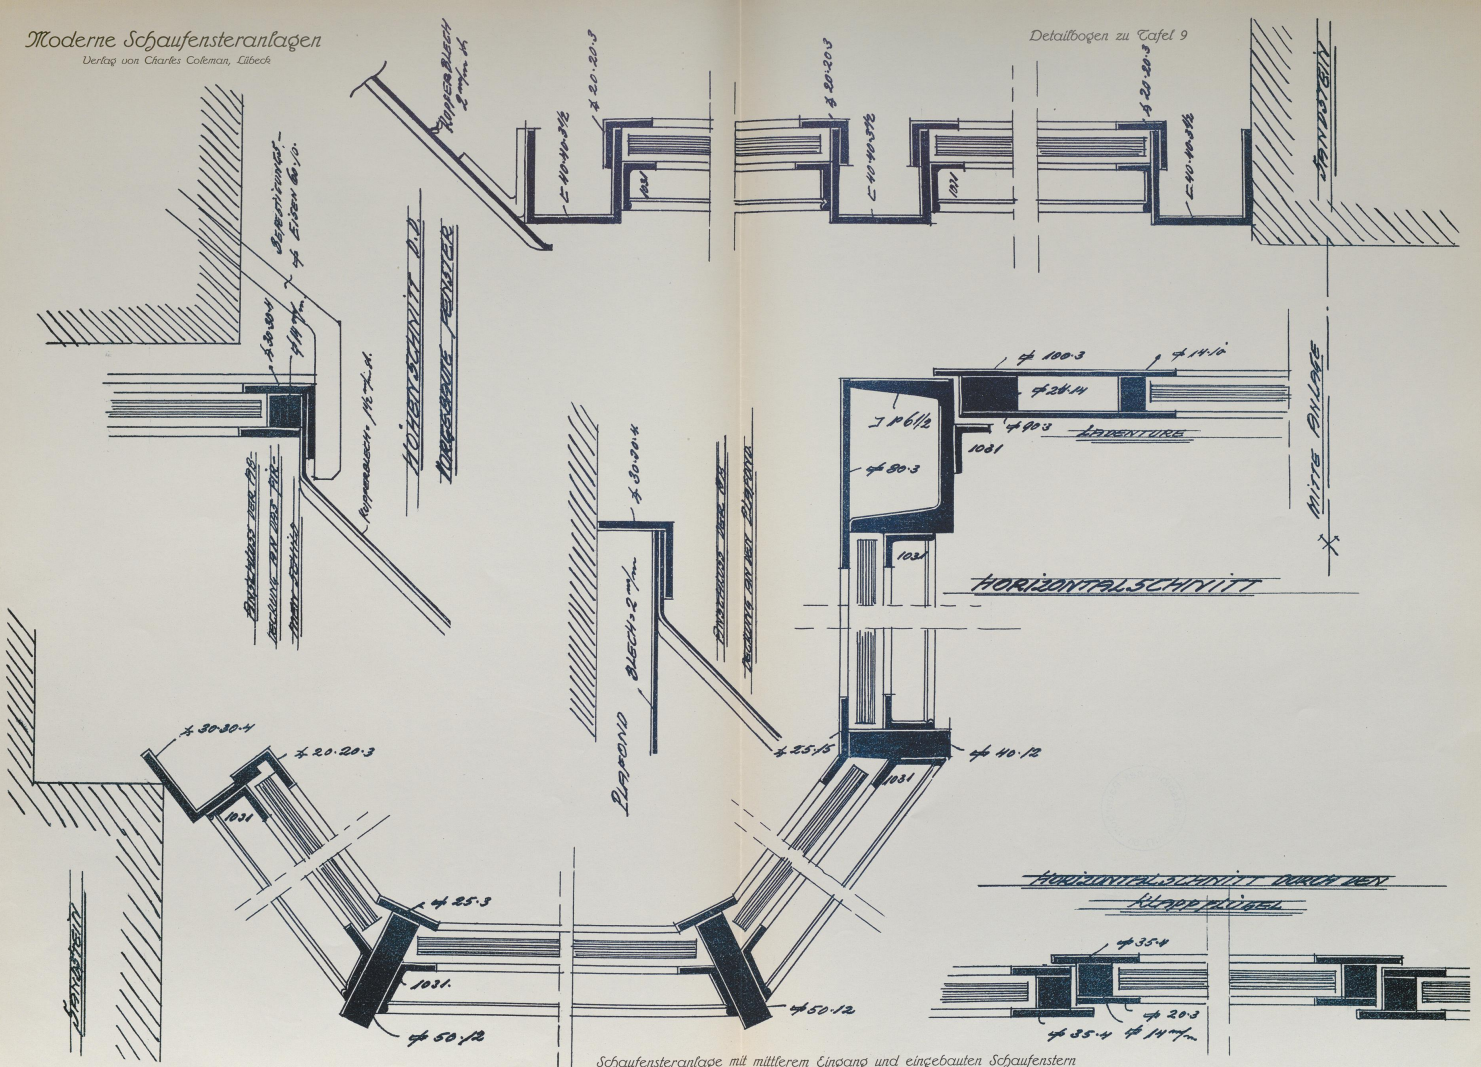

Schaufensteranlage mit mittlerem Eingang und eingebauten Schaufenstern