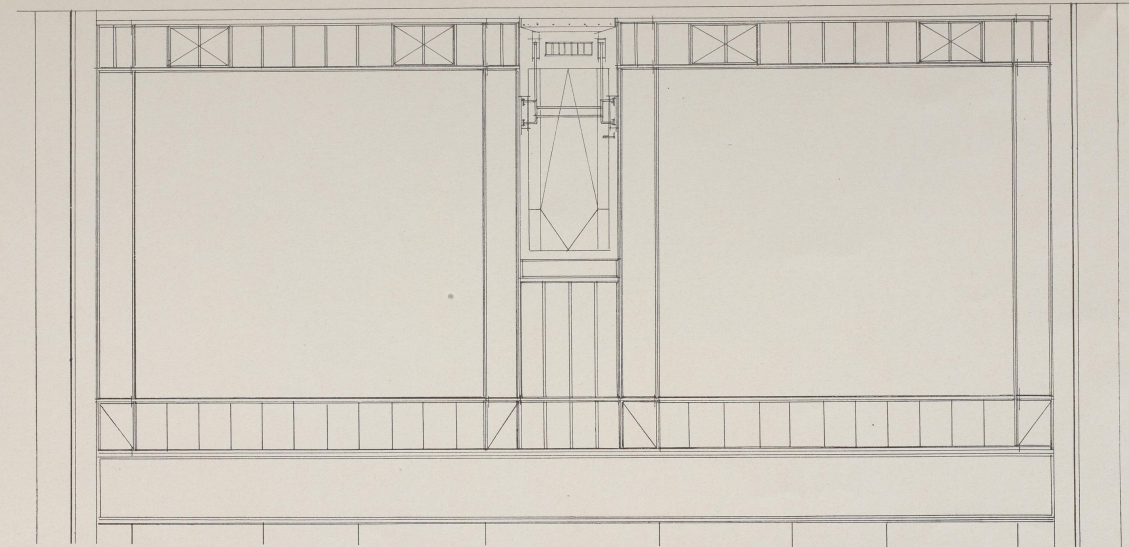

UNIVERSITÄTS-
BIBLIOTHEK
PADERBORN

Moderne Schaufenster-Anlagen

Metzger, Max Josef

Lübeck, 1911

Schaufenster-Anlage mit mittlerem Eingang und vorgebauten
Schaufenstern.

[urn:nbn:de:hbz:466:1-98084](https://nbn-resolving.org/urn:nbn:de:hbz:466:1-98084)

— DRÜCKLICHT —

— GRUNDRISS —

Schaufensteranlage mit mittlerem Eingang und vorgebauten Schaufenstern

Konstruiert von Paul Vellmeier, Mannheim

II/CI
54273

1947
1009
96

Schaufensteranlage mit mittlerem Eingang und eingebauten Schaufenstern

Konstruiert von Raab, Peltremer, Bisselstein

EU 749
U D/II

06
WJK
/1947