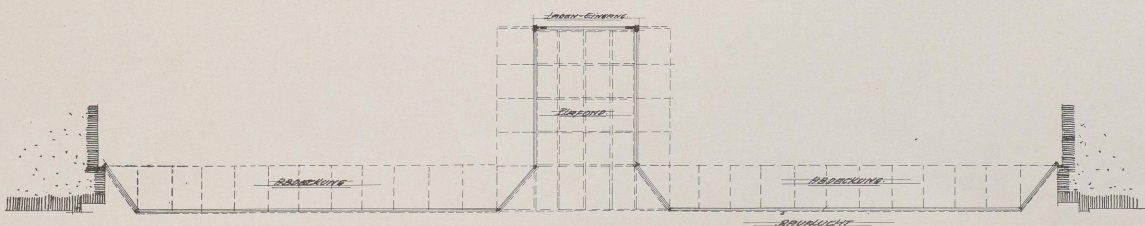

UNIVERSITÄTS-
BIBLIOTHEK
PADERBORN

Moderne Schaufenster-Anlagen

Metzger, Max Josef

Lübeck, 1911

Schaufenster-Anlage mit mittlerem Eingang und vorgebauten
Schaufenstern.

[urn:nbn:de:hbz:466:1-98084](https://nbn-resolving.org/urn:nbn:de:hbz:466:1-98084)

— DRÜCKLICHT —

— GRUNDRISS —

Schaufensteranlage mit mittlerem Eingang und vorgebauten Schaufenstern

Konstruiert von Paul Vellmeier, Mannheim

II/CI
54273

1947
1009
96

Schaufensteranlage mit mittlerem Eingang und eingebauten Schaufenstern

Konstruiert von Raab, Peltremer, Bisselstein

EU 749
U D/II

06
WJK
/1947