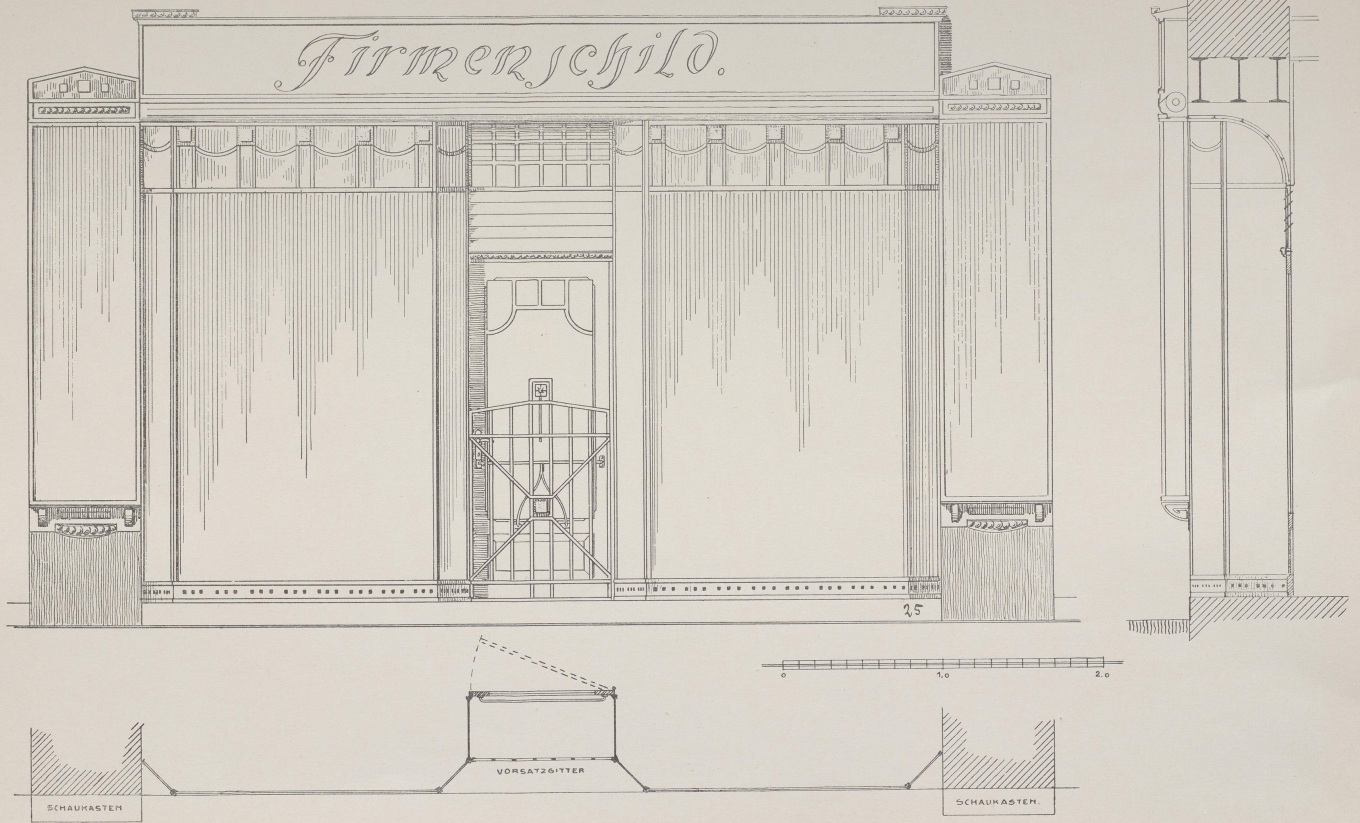

Moderne Schaufenster-Anlagen

Metzger, Max Josef

Lübeck, 1911

Schmiedeeiserne Schaufenster-Anlage mit mittlerem Eingang.

[urn:nbn:de:hbz:466:1-98084](https://nbn-resolving.org/urn:nbn:de:hbz:466:1-98084)

Schmiedeeiserne Schaufensteranlage mit mittlerem Eingang
Konstruiert von F. Punde, Dresden

E 4745
11/11

06
May
1947

Schmiedeeiserne Schaufensteranlage mit mittlerem Eingang

Konstrukt von F. Bruns, Dresden

64749
K 118

06
12/4
1977