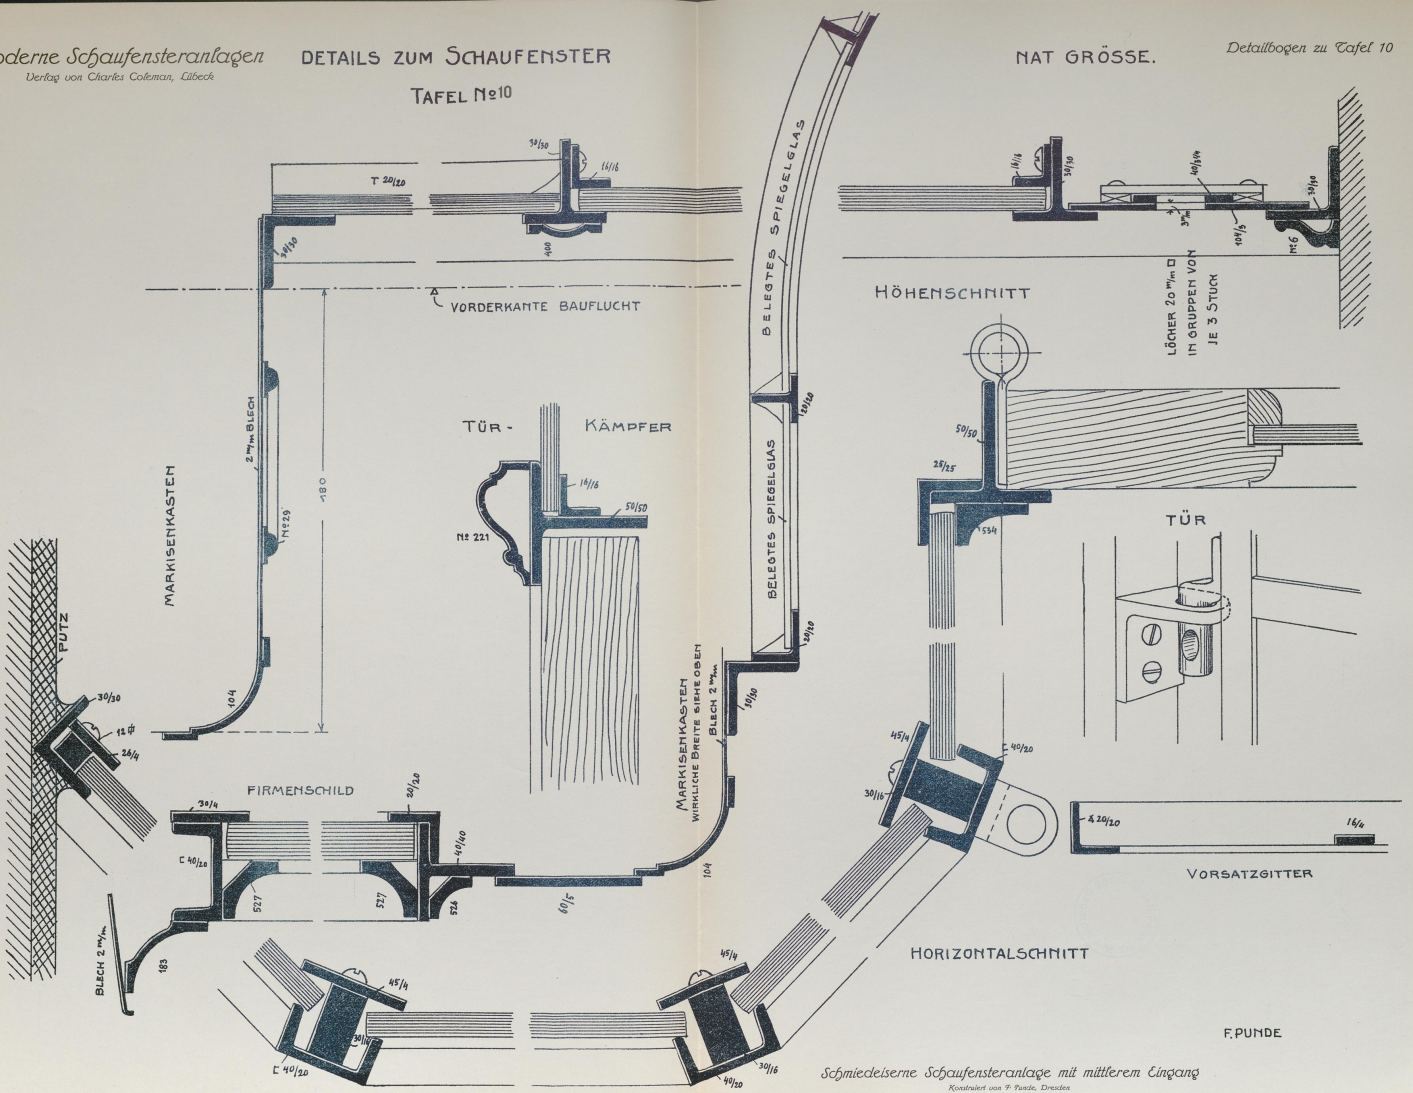

Moderne Schaufenster-Anlagen

Metzger, Max Josef

Lübeck, 1911

Schmiedeeiserne Schaufenster-Anlage mit mittlerem Eingang.

[urn:nbn:de:hbz:466:1-98084](https://nbn-resolving.org/urn:nbn:de:hbz:466:1-98084)

Schmiedeeiserne Schaufensteranlage mit mittlerem Eingang
Konstruiert von F. Punde, Dresden

E 4745
11/11

06
May
1947

Schmiedeeiserne Schaufensteranlage mit mittlerem Eingang

Konstrukt von F. Bruns, Dresden

64749
K 118

06
12/4
1977