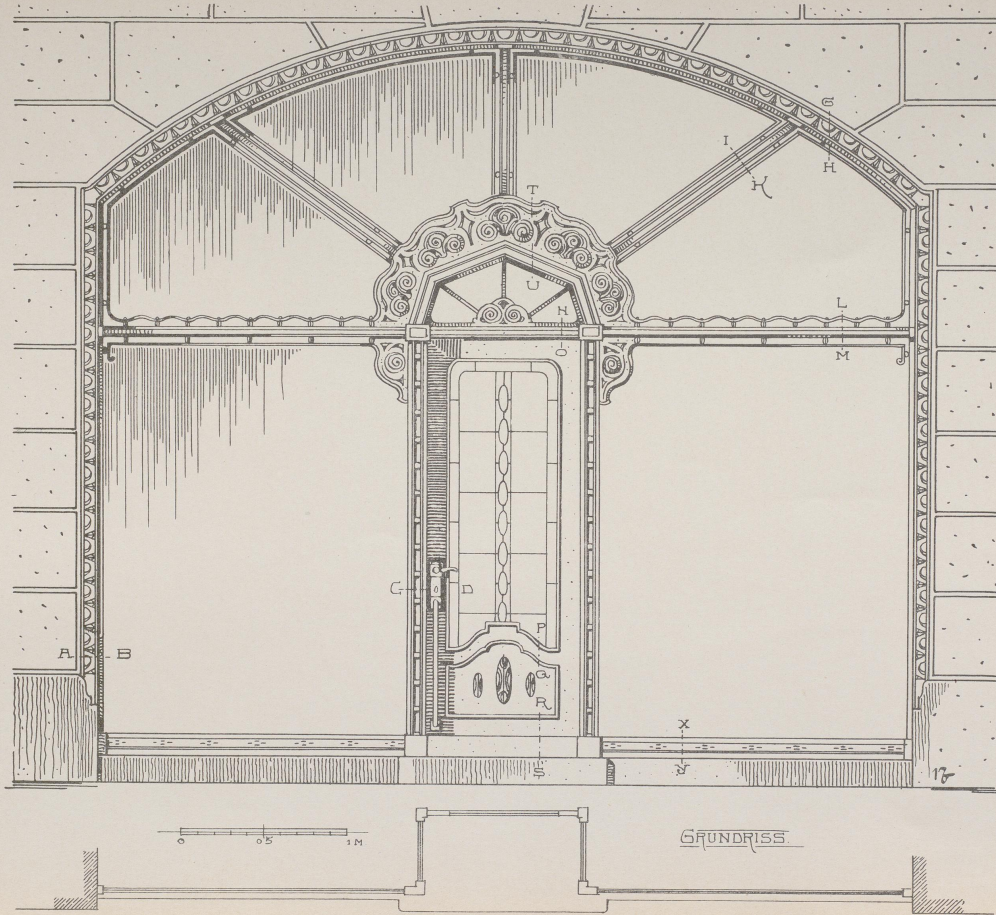

UNIVERSITÄTS-
BIBLIOTHEK
PADERBORN

Moderne Schaufenster-Anlagen

Metzger, Max Josef

Lübeck, 1911

Bronzeverkleidete Schaufenster-Anlage mit eingebautem mittlerem Eingang.

[urn:nbn:de:hbz:466:1-98084](https://nbn-resolving.org/urn:nbn:de:hbz:466:1-98084)

Bronzeverkleidete
Schaufensteranlage mit ein-
gebautem mittlerem Eingang
Konstruiert von Franz Behring, Berlin

64743
KD/IX

06
JUN
1997

Bronzeverkleidete Schaufensteranlage mit eingebautem mittlerem Eingang
Konstruiert von Franz Dehring, Berlin