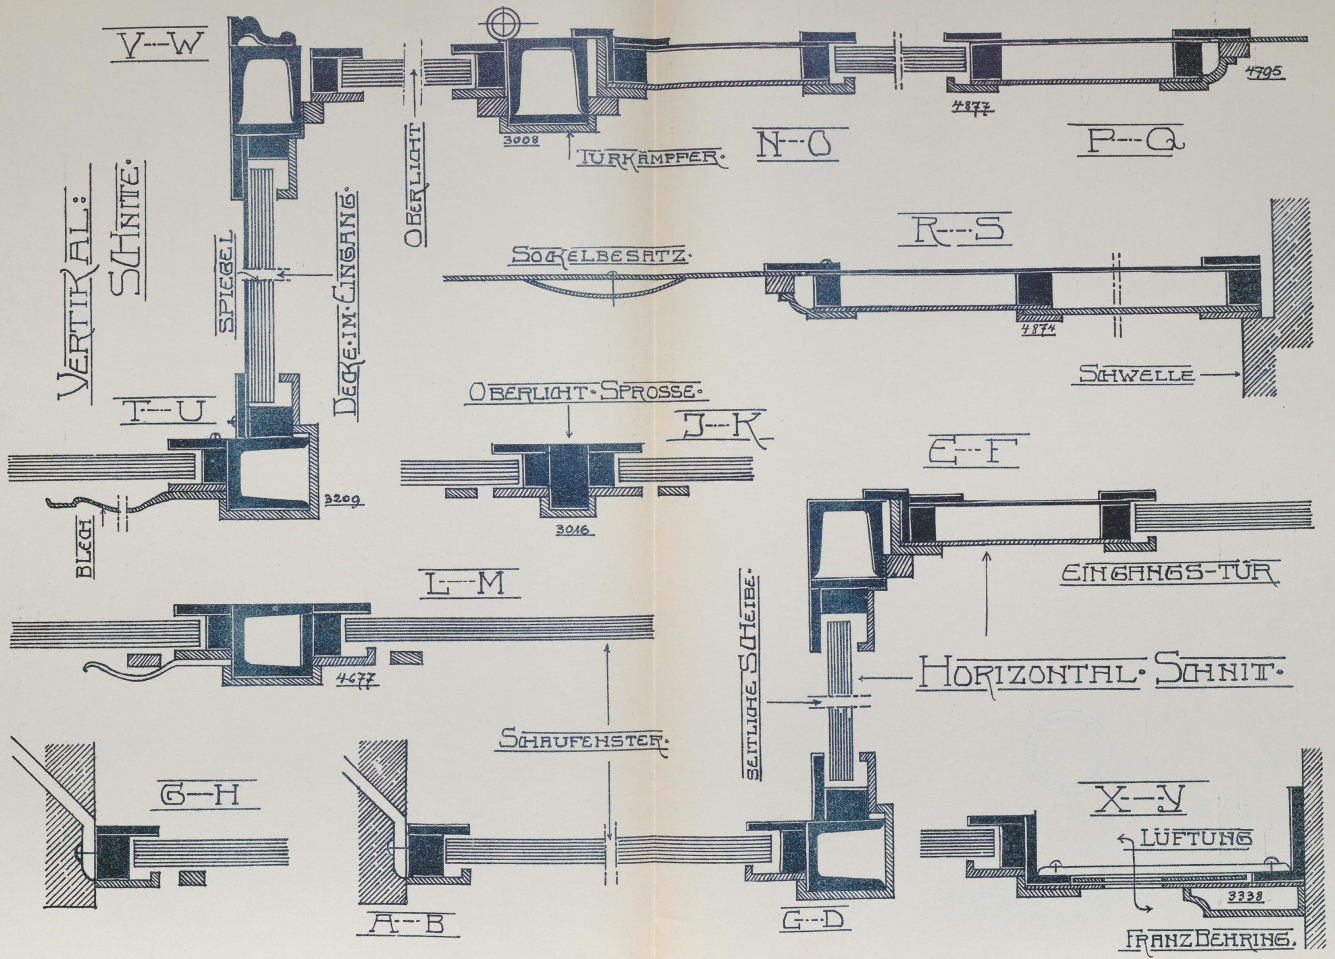

UNIVERSITÄTS-
BIBLIOTHEK
PADERBORN

Moderne Schaufenster-Anlagen

Metzger, Max Josef

Lübeck, 1911

Bronzeverkleidete Schaufenster-Anlage mit eingebautem mittlerem Eingang.

[urn:nbn:de:hbz:466:1-98084](https://nbn-resolving.org/urn:nbn:de:hbz:466:1-98084)

Bronzeverkleidete
Schaufensteranlage mit ein-
gebautem mittlerem Eingang
Konstruiert von Franz Behring, Berlin

64743
KD/IX

06
JUN
1997

Bronzeverkleidete Schaufensteranlage mit eingebautem mittlerem Eingang
Konstruiert von Franz Dehring, Berlin