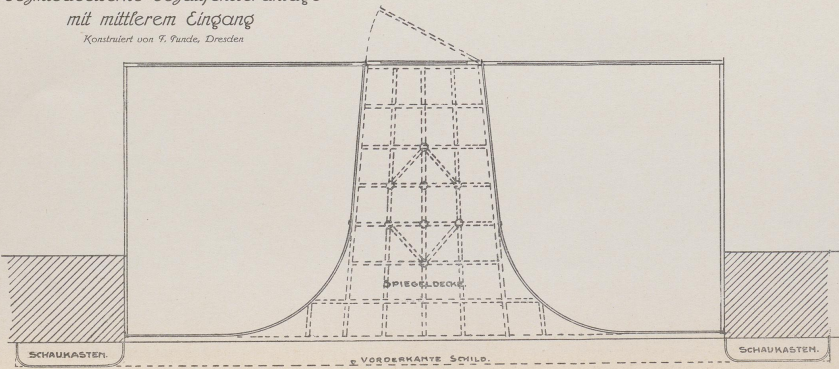

Moderne Schaufenster-Anlagen

Metzger, Max Josef

Lübeck, 1911

Schmiedeeiserne Schaufenster-Anlage mit mittlerem Eingang.

[urn:nbn:de:hbz:466:1-98084](https://nbn-resolving.org/urn:nbn:de:hbz:466:1-98084)

Schmiedeeiserne Schaufensteranlage
mit mittlerem Eingang
Konstruiert von F. Punde, Dresden