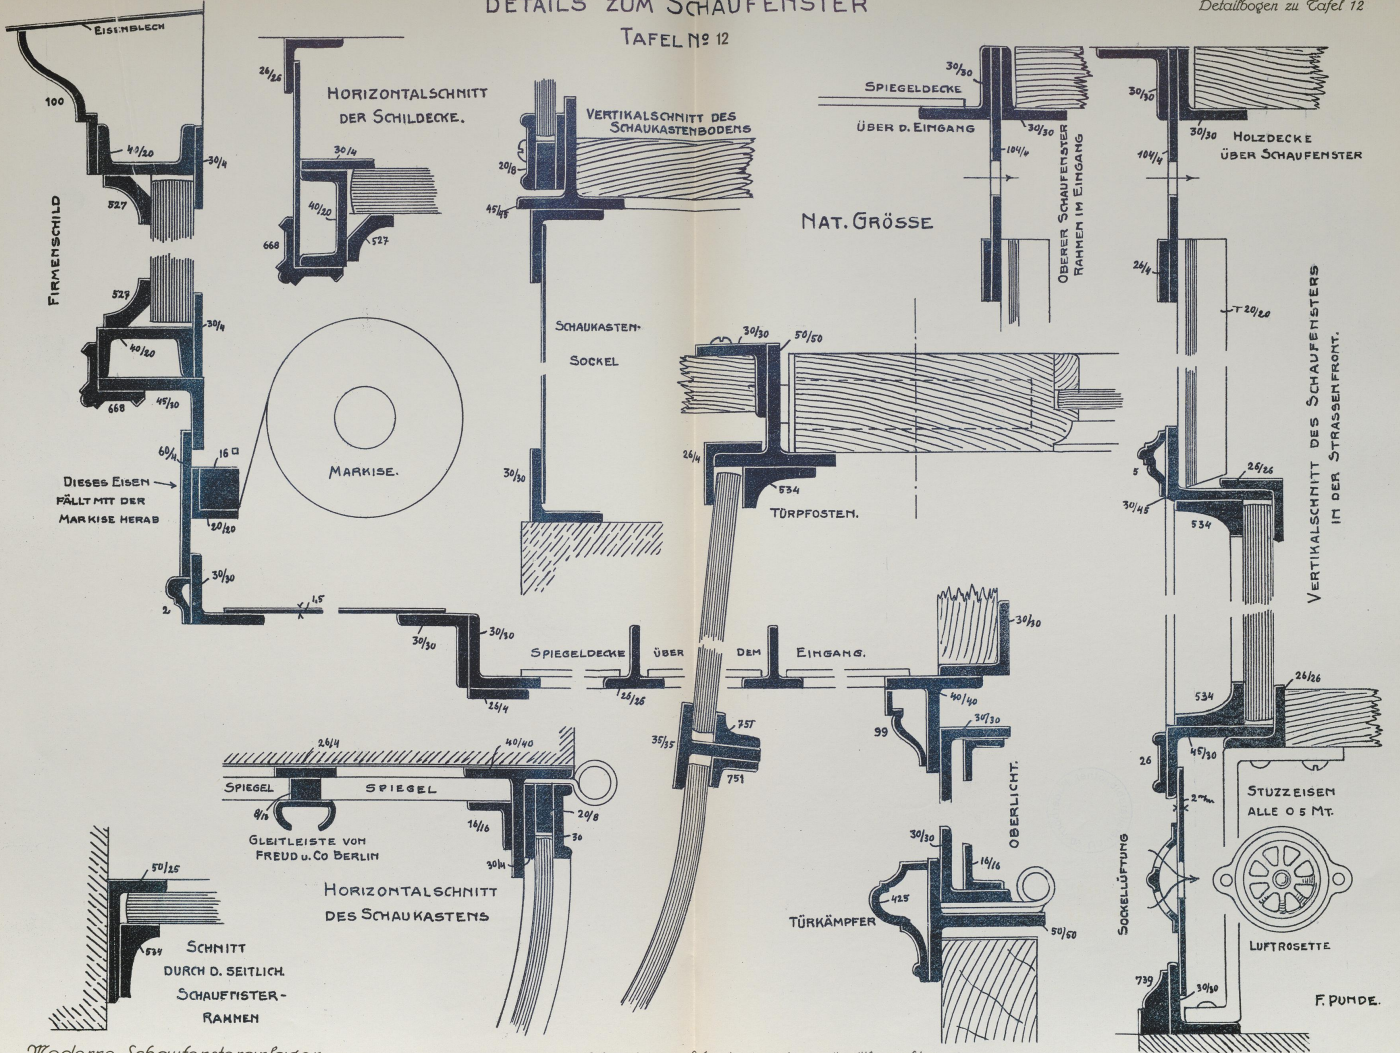

Moderne Schaufenster-Anlagen

Metzger, Max Josef

Lübeck, 1911

Schmiedeeiserne Schaufenster-Anlage mit mittlerem Eingang.

[urn:nbn:de:hbz:466:1-98084](https://nbn-resolving.org/urn:nbn:de:hbz:466:1-98084)

Schmiedeeiserne Schaufensteranlage
mit mittlerem Eingang
Konstruiert von F. Punde, Dresden

E 4 749
N D/IX

06
July
1947

Moderne Schaufensteranlagen
Verlag von Charles Coleman, Libeck

Schmiedeeiserne Schaufensteranlage mit mittlerem Eingang
Konstruiert von T. Pante, Dresden

06
0004
/1997

EU 743
K D / IX