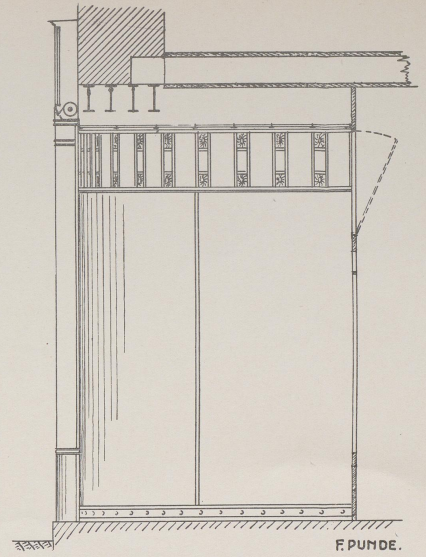

Moderne Schaufenster-Anlagen

Metzger, Max Josef

Lübeck, 1911

Schmiedeeiserne Schaufenster-Anlage mit mittlerem Eingang.

[urn:nbn:de:hbz:466:1-98084](https://nbn-resolving.org/urn:nbn:de:hbz:466:1-98084)

Schmiedeeiserne Schaufensteranlage
mit mittlerem Eingang
Konstruiert von F. Punde, Dresden

E 4 749
N D/IX

06
July
1947

Moderne Schaufensteranlagen
Verlag von Charles Coleman, Libeck

Schmiedeeiserne Schaufensteranlage mit mittlerem Eingang
Konstruiert von T. Pante, Dresden

06
0004
/1997

EU 743
K D / IX