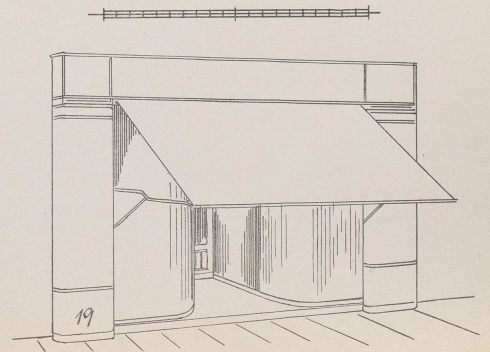

Moderne Schaufenster-Anlagen

Metzger, Max Josef

Lübeck, 1911

Schmiedeeiserne Schaufenster-Anlage mit mittlerem Eingang.

[urn:nbn:de:hbz:466:1-98084](https://nbn-resolving.org/urn:nbn:de:hbz:466:1-98084)

Schmiedeeiserne Schaufensteranlage
mit mittlerem Eingang
Konstruiert von F. Punde, Dresden

E 4 749
N D/IX

06
July
1947

Moderne Schaufensteranlagen
Verlag von Charles Coleman, Libeck

Schmiedeeiserne Schaufensteranlage mit mittlerem Eingang
Konstruiert von T. Pante, Dresden

06
0004
/1997

EU 743
K D / IX