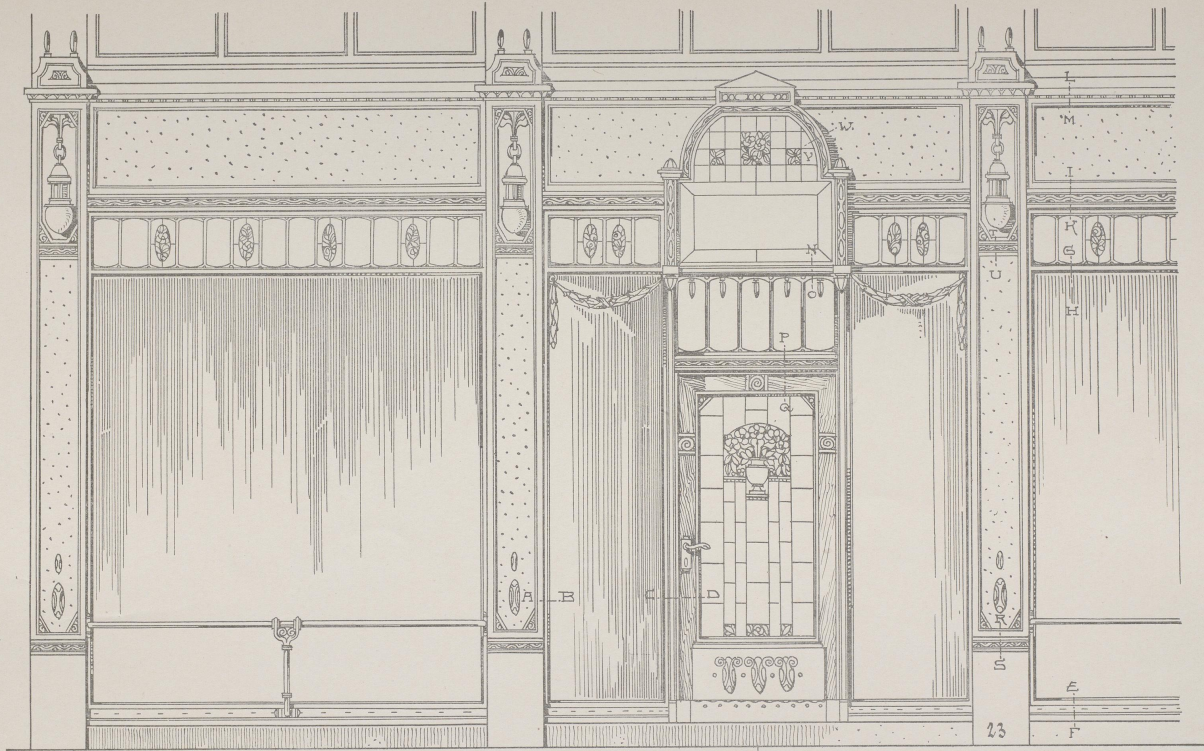

Moderne Schaufenster-Anlagen

Metzger, Max Josef

Lübeck, 1911

Reiche Schaufenster-Anlage aus Bronze mit eingebauter Tür und
Transparent.

[urn:nbn:de:hbz:466:1-98084](https://nbn-resolving.org/urn:nbn:de:hbz:466:1-98084)

Reiche Schaufensteranlage aus Bronze
mit eingebauter Tür und Transparent

Konstruiert von Franz Behring, Berlin

GRÜNDRISS.

EINGANG

TRANSPARENT

F. BEHRING.

0 0,5 1 M.

En 763
10/10

06
1947

Reiche Schaufensteranlage aus Bronze mit eingebauter Tür und Transparent

Konstruiert von Franz Behring, Berlin