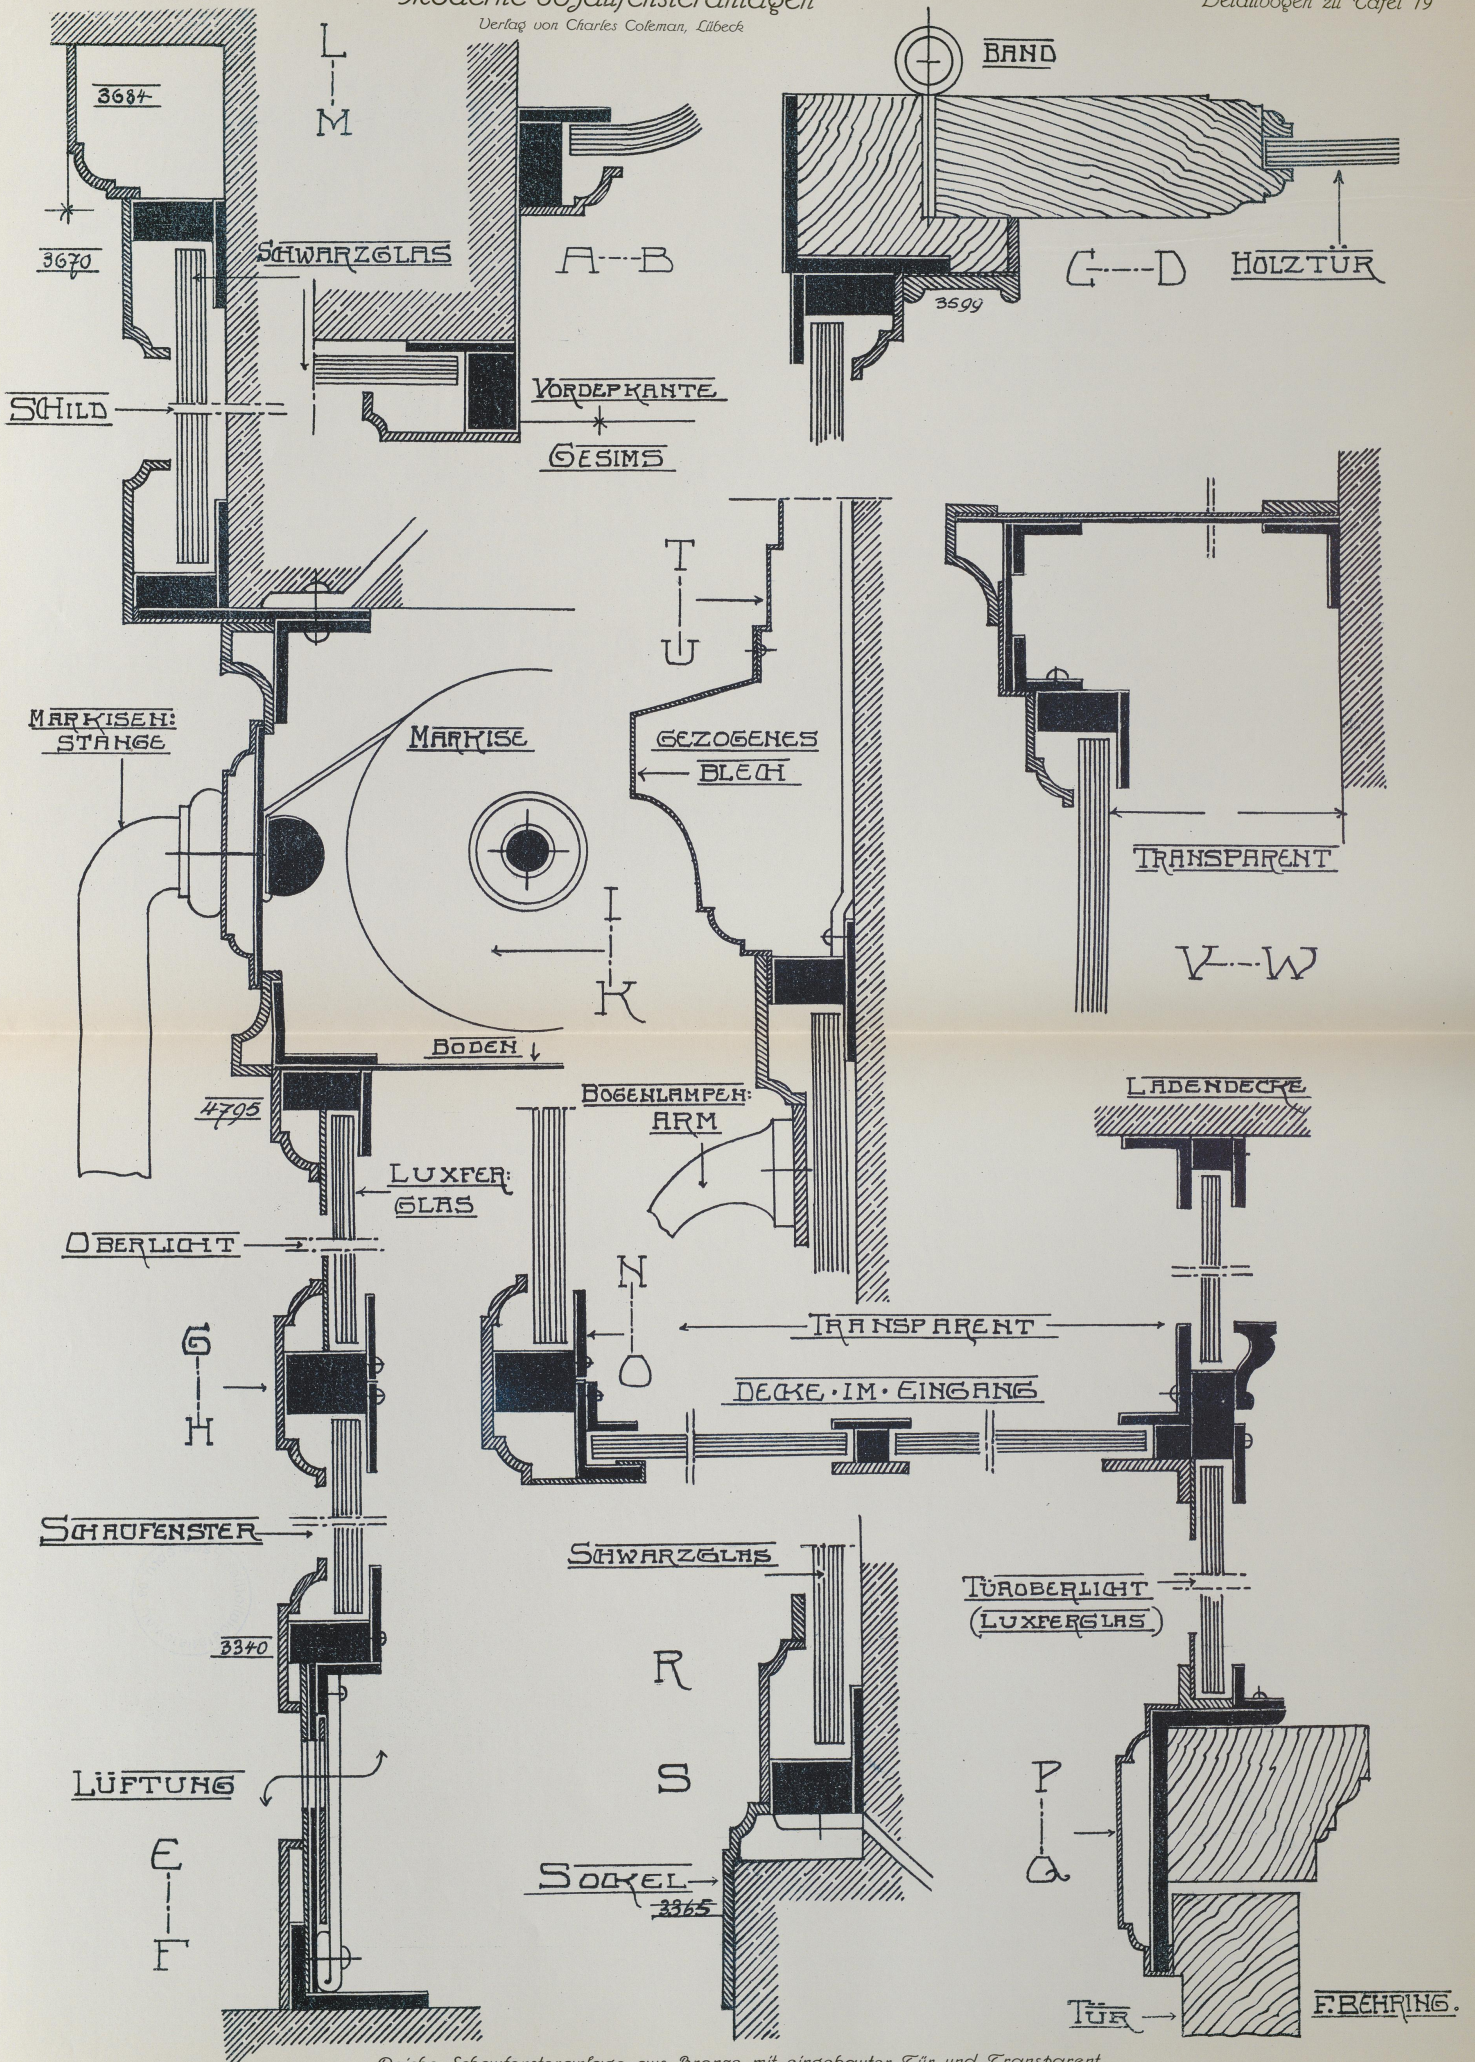

Reiche Schaufensteranlage aus Bronze mit eingebauter Tür und Transparent

Konstruiert von Franz Behring, Berlin