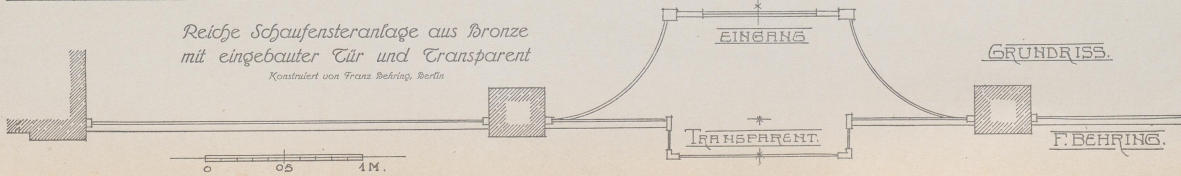

Moderne Schaufenster-Anlagen

Metzger, Max Josef

Lübeck, 1911

Reiche Schaufenster-Anlage aus Bronze mit eingebauter Tür und
Transparent.

[urn:nbn:de:hbz:466:1-98084](https://nbn-resolving.org/urn:nbn:de:hbz:466:1-98084)

Reiche Schaufensteranlage aus Bronze
mit eingebauter Tür und Transparent

Konstruiert von Franz Behring, Berlin

GRÜNDRISS.

EINGANG

TRANSPARENT

F. BEHRING.

0 0,5 1 M.

En 763
10/10

06
1947

Reiche Schaufensteranlage aus Bronze mit eingebauter Tür und Transparent

Konstruiert von Franz Behring, Berlin