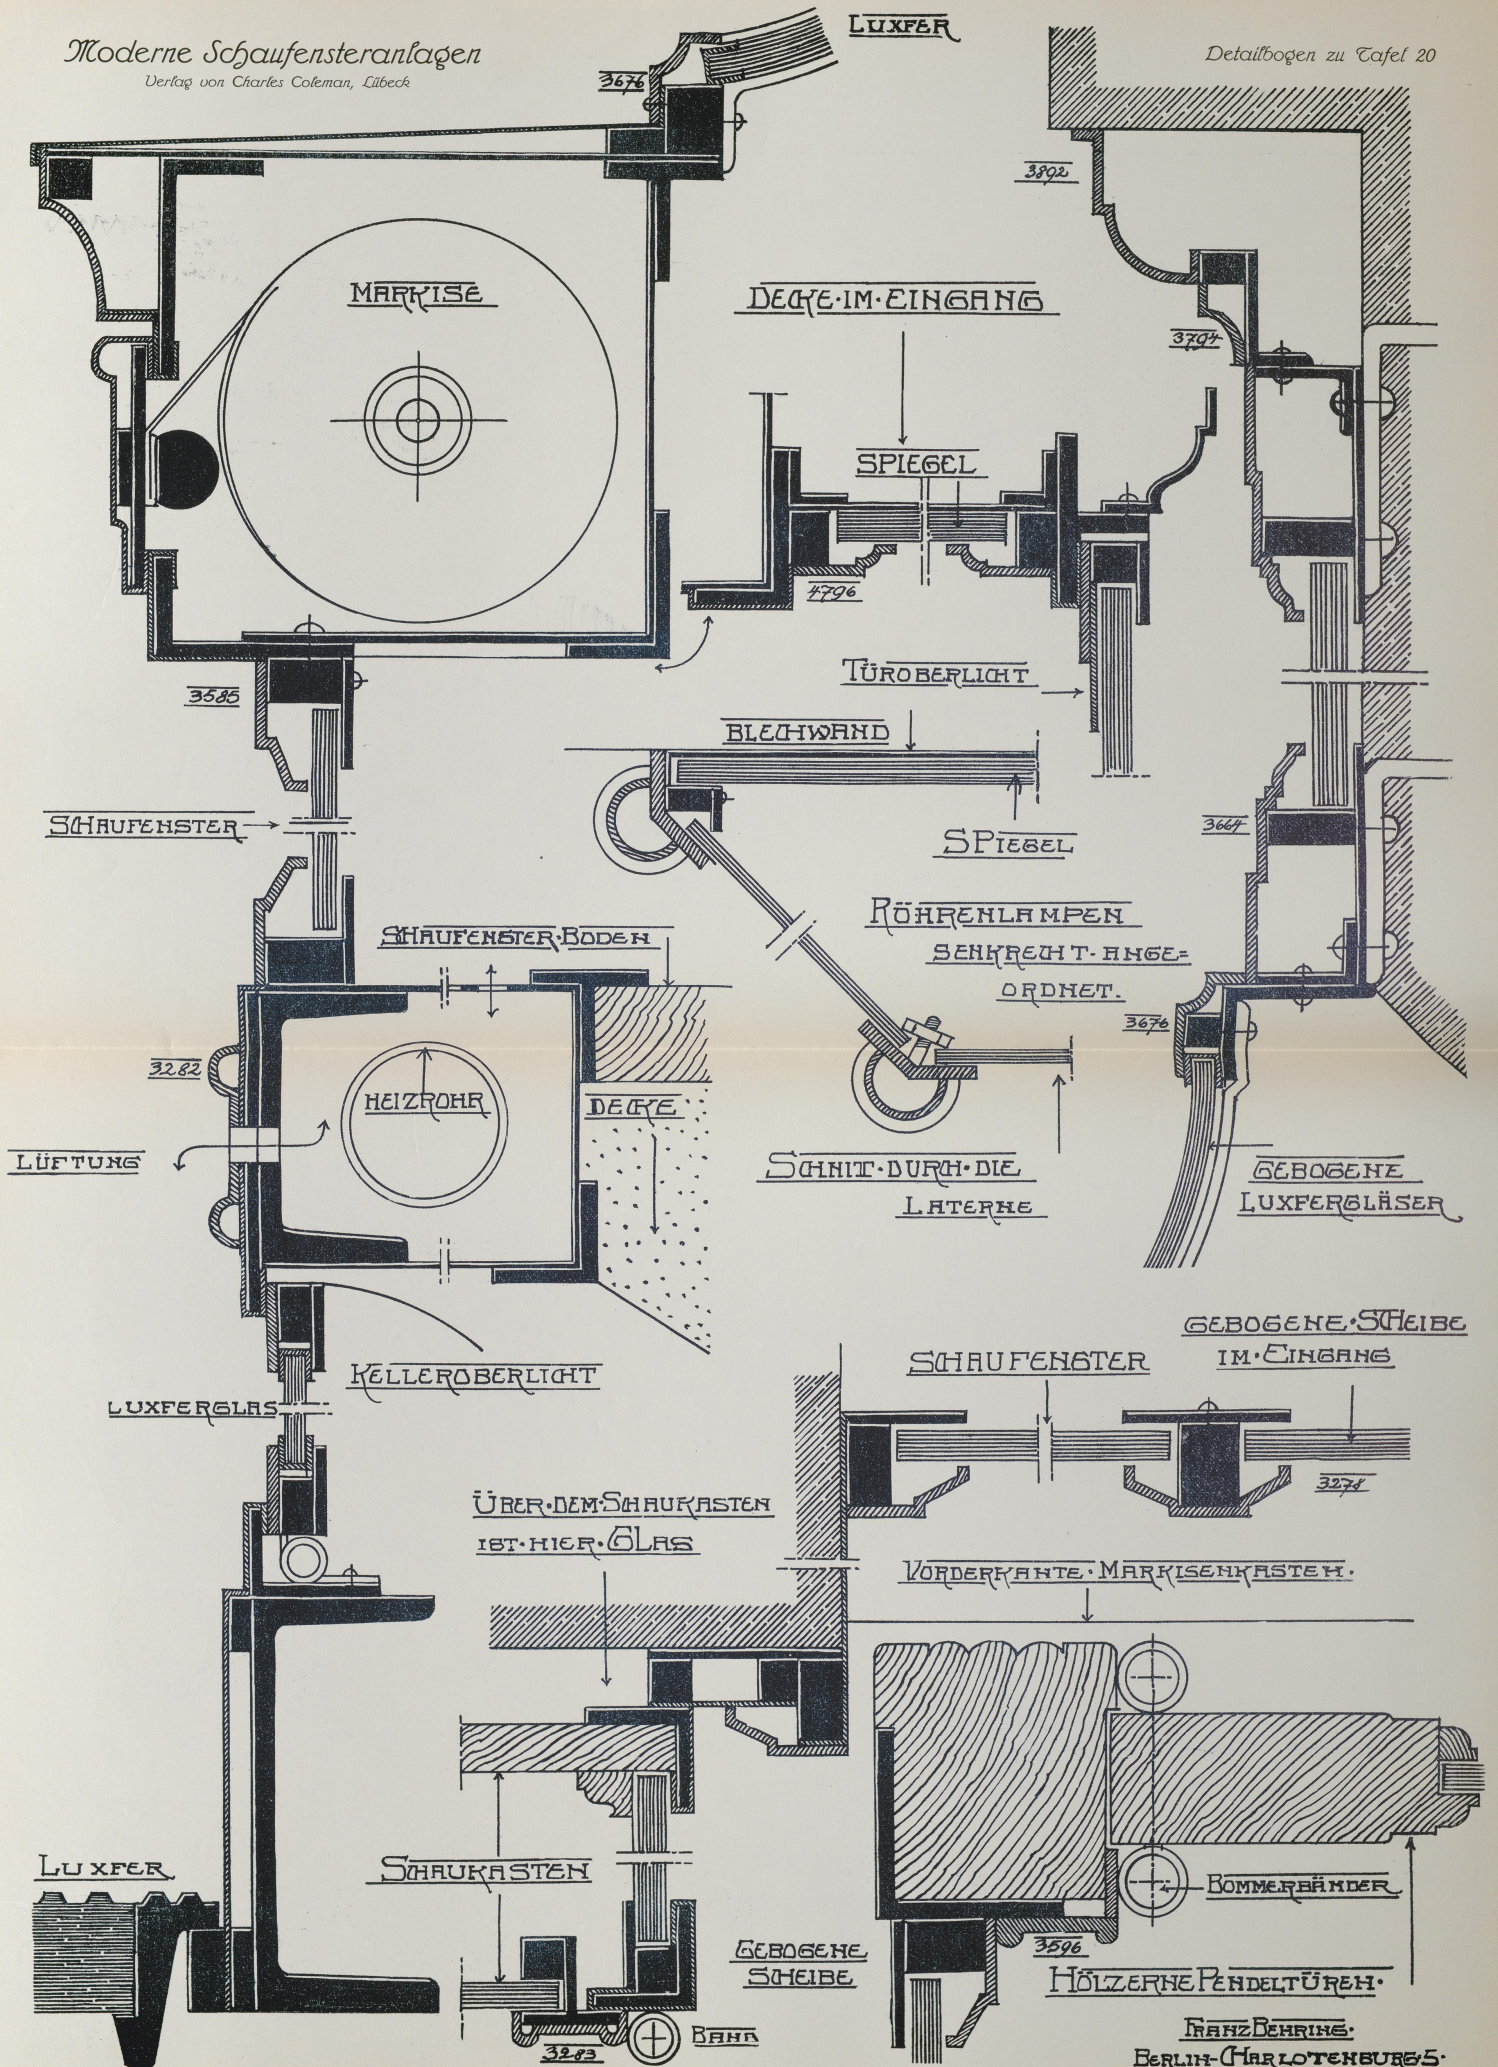

Bronzebelegte Schaufensteranlage mit mittlerem eingebautem Eingang