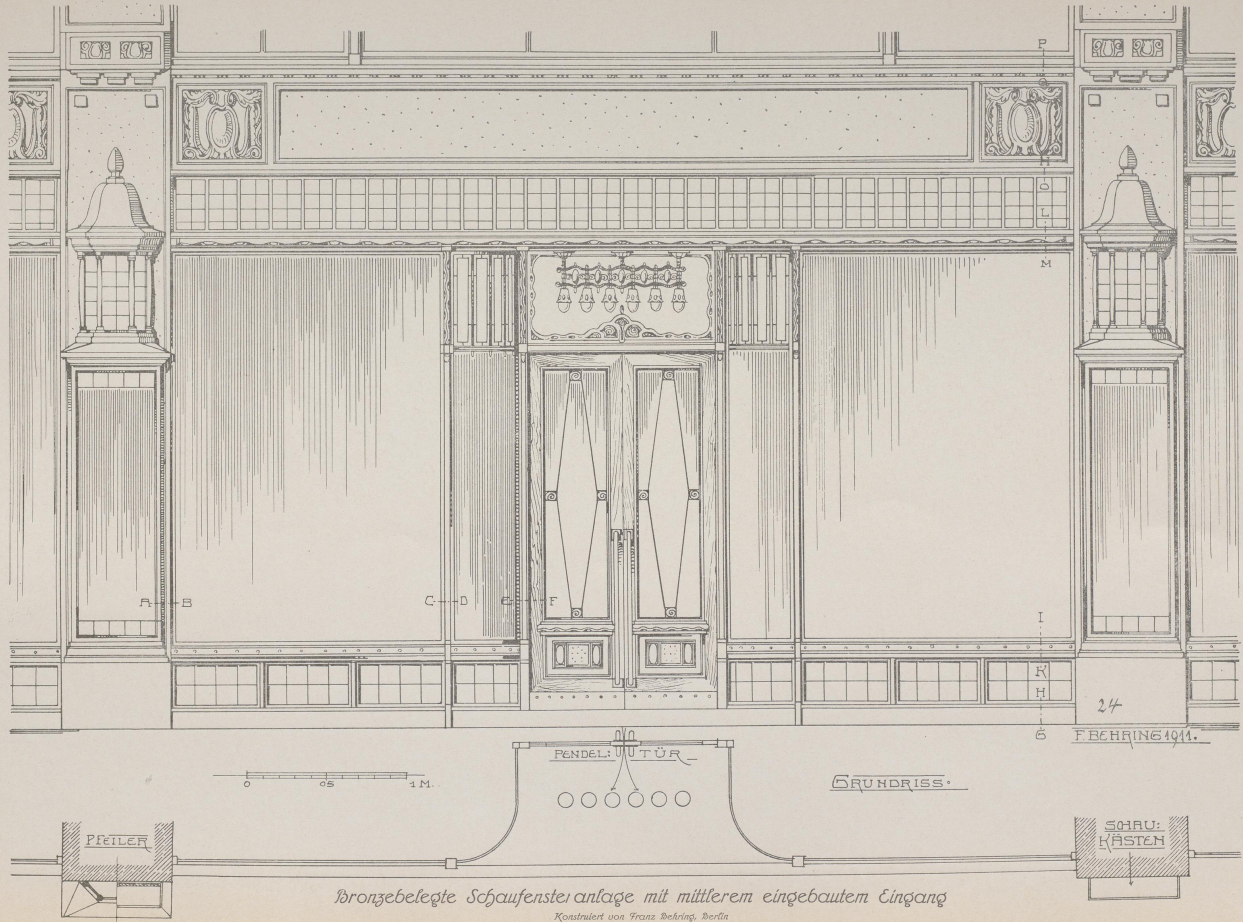

## **Moderne Schaufenster-Anlagen**

**Metzger, Max Josef**

**Lübeck, 1911**

Bronzebelegte Schaufenster-Anlage mit mittlerem eingebautem Eingang.

---

[urn:nbn:de:hbz:466:1-98084](https://nbn-resolving.org/urn:nbn:de:hbz:466:1-98084)

Bronzebelegte Schaufensteranlage mit mittlerem eingebautem Eingang  
Konstruiert von Franz Behring, Berlin

VI/07  
532 72

147  
1000  
90

Bronzebelegte Schaufensteranlage mit mittlerem eingebautem Eingang