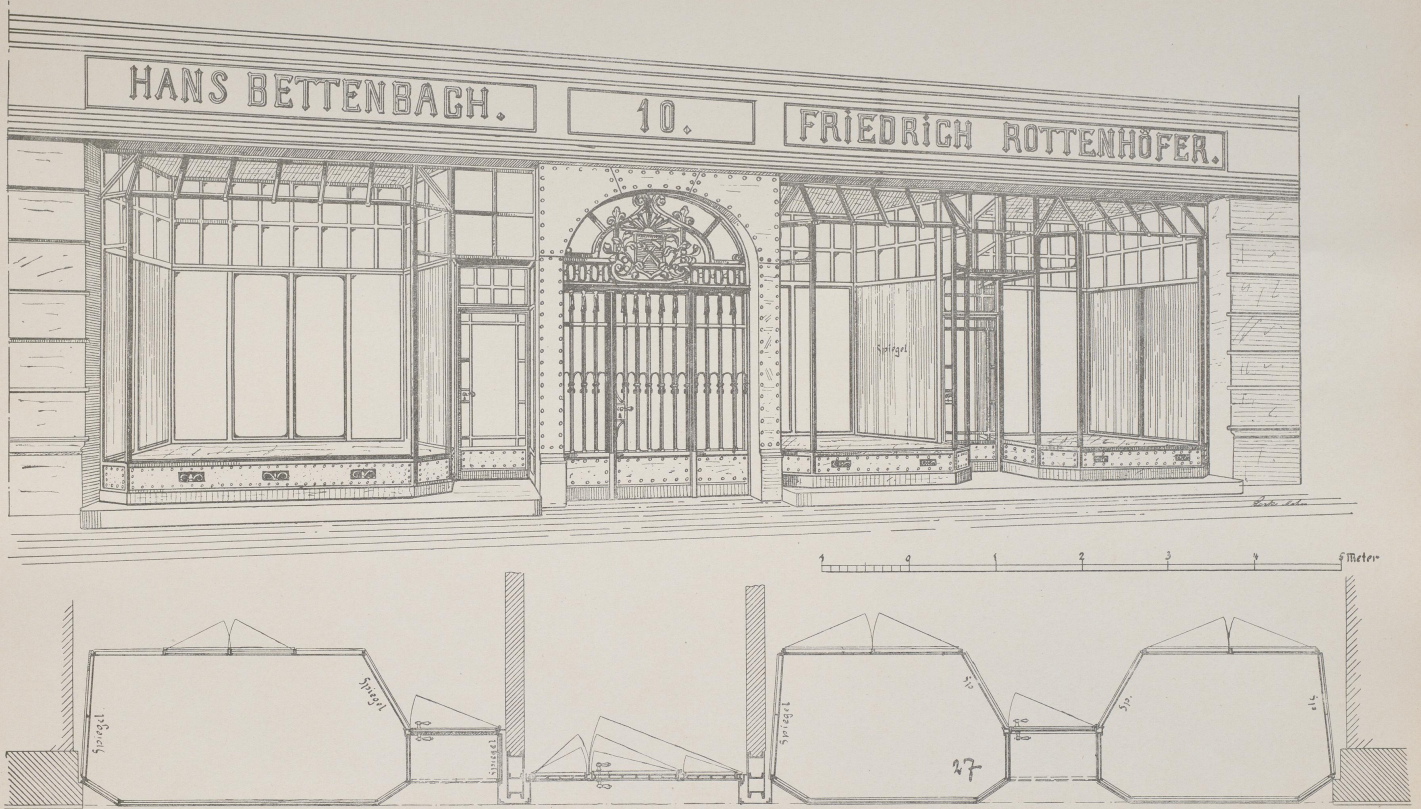

UNIVERSITÄTS-
BIBLIOTHEK
PADERBORN

Moderne Schaufenster-Anlagen

Metzger, Max Josef

Lübeck, 1911

Ladenfront mit 2 Läden und Einfahrt.

[urn:nbn:de:hbz:466:1-98084](https://nbn-resolving.org/urn:nbn:de:hbz:466:1-98084)

Ladenfront mit 2 Läden und Einfahrt
Konstruiert von Oskar Starke, München

EU 743
K 0 / IX

06
1947

Ladenfront mit 2 Läden und Einfahrt
Kontakttür von Oberer, unterer, Kabinen

Eu 799
u D/IV

06
1004
1967