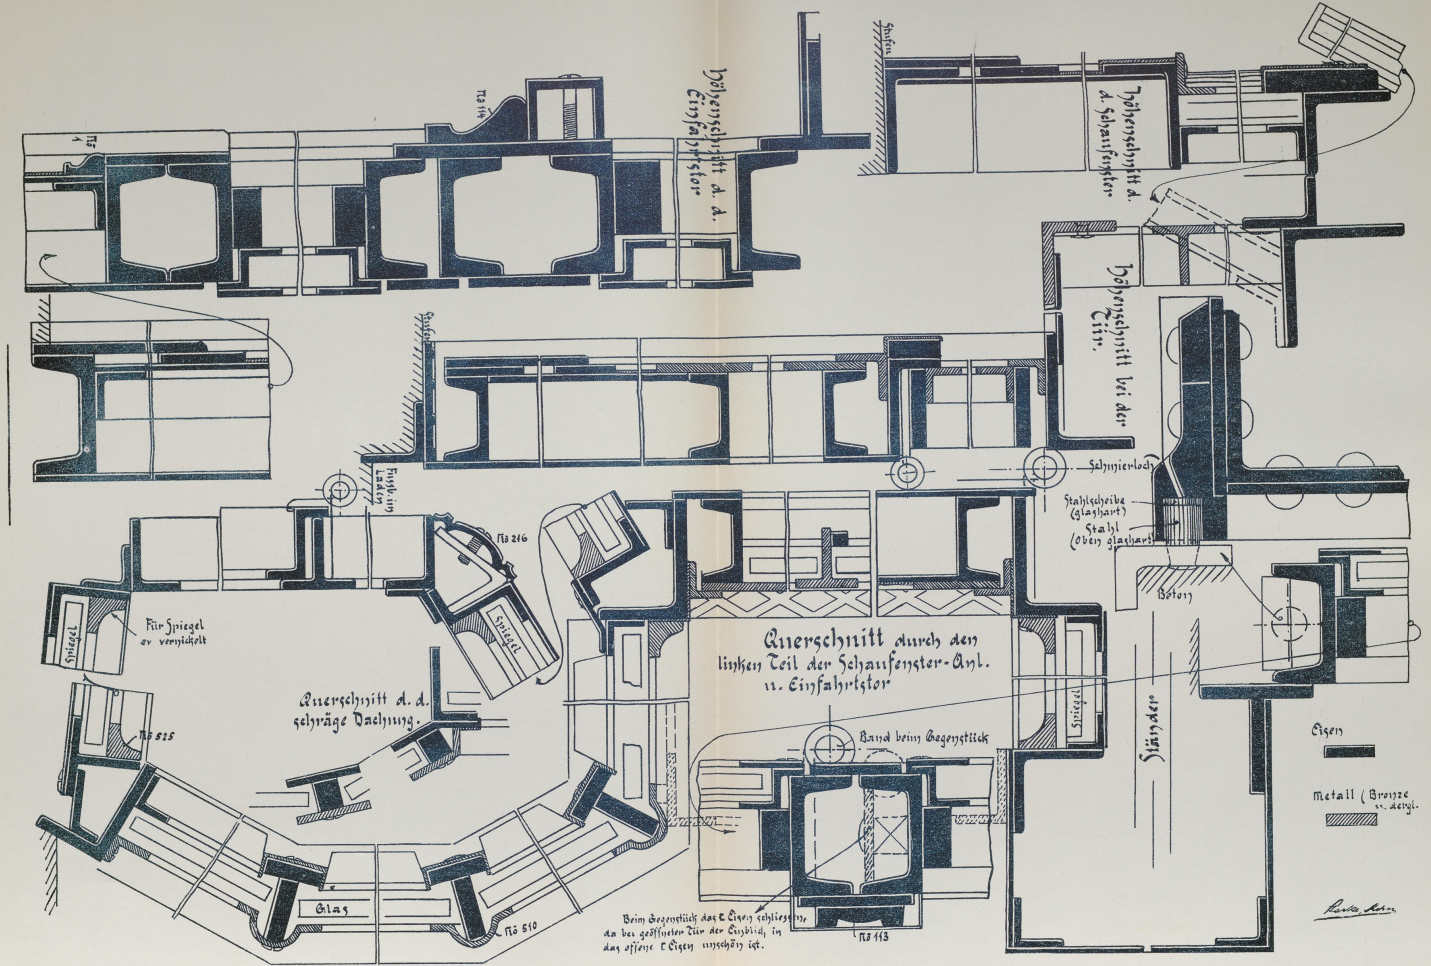

UNIVERSITÄTS-
BIBLIOTHEK
PADERBORN

Moderne Schaufenster-Anlagen

Metzger, Max Josef

Lübeck, 1911

Ladenfront mit 2 Läden und Einfahrt.

[urn:nbn:de:hbz:466:1-98084](https://nbn-resolving.org/urn:nbn:de:hbz:466:1-98084)

Ladenfront mit 2 Läden und Einfahrt
Konstruiert von Oskar Starke, München

EU 743
K 0 / IX

06
1947

Ladenfront mit 2 Läden und Einfahrt
Kontakttür von Oberer, unterer, Kabinen

Eu 799
u D/IV

06
1004
1967