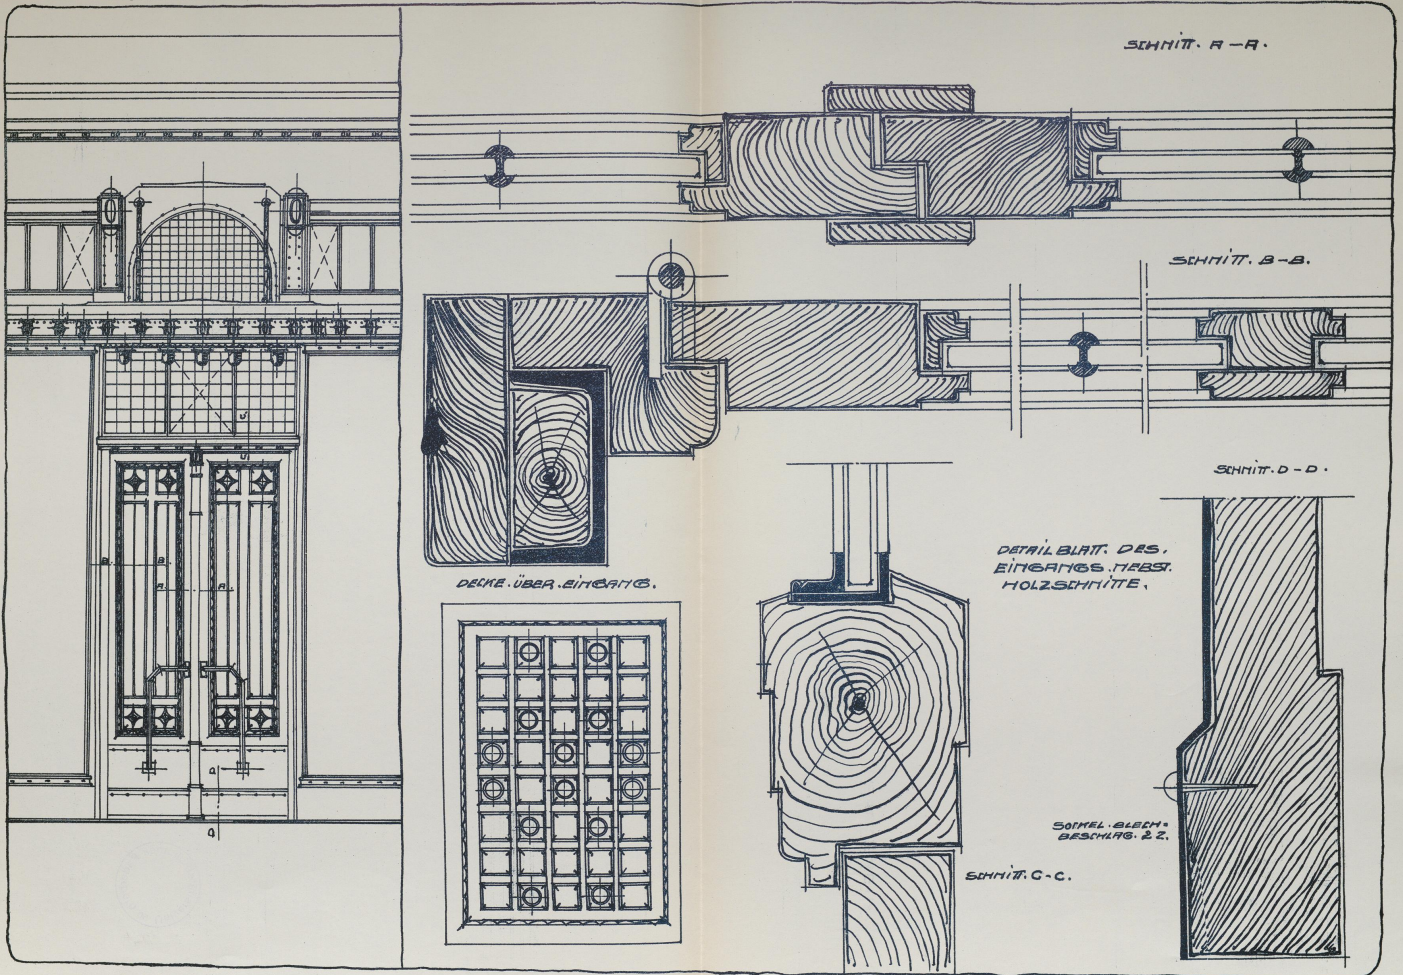

UNIVERSITÄTS-
BIBLIOTHEK
PADERBORN

Moderne Schaufenster-Anlagen

Metzger, Max Josef

Lübeck, 1911

Schmiedeeiserne Schaufenster-Anlage mit 2 Fenstern in der Front und 2 Fenstern im Einbau.

[urn:nbn:de:hbz:466:1-98084](https://nbn-resolving.org/urn:nbn:de:hbz:466:1-98084)

II/C 1
572 h 2

1917
1000
06

IV/11
E 4749

Abt
hcm
90

DETAILBLATT. HORIZONTAL-
SCHNITT B.

06
03/1
1947

PK 749
42/IX

06
WJ
1947
E4 749
u D/IV