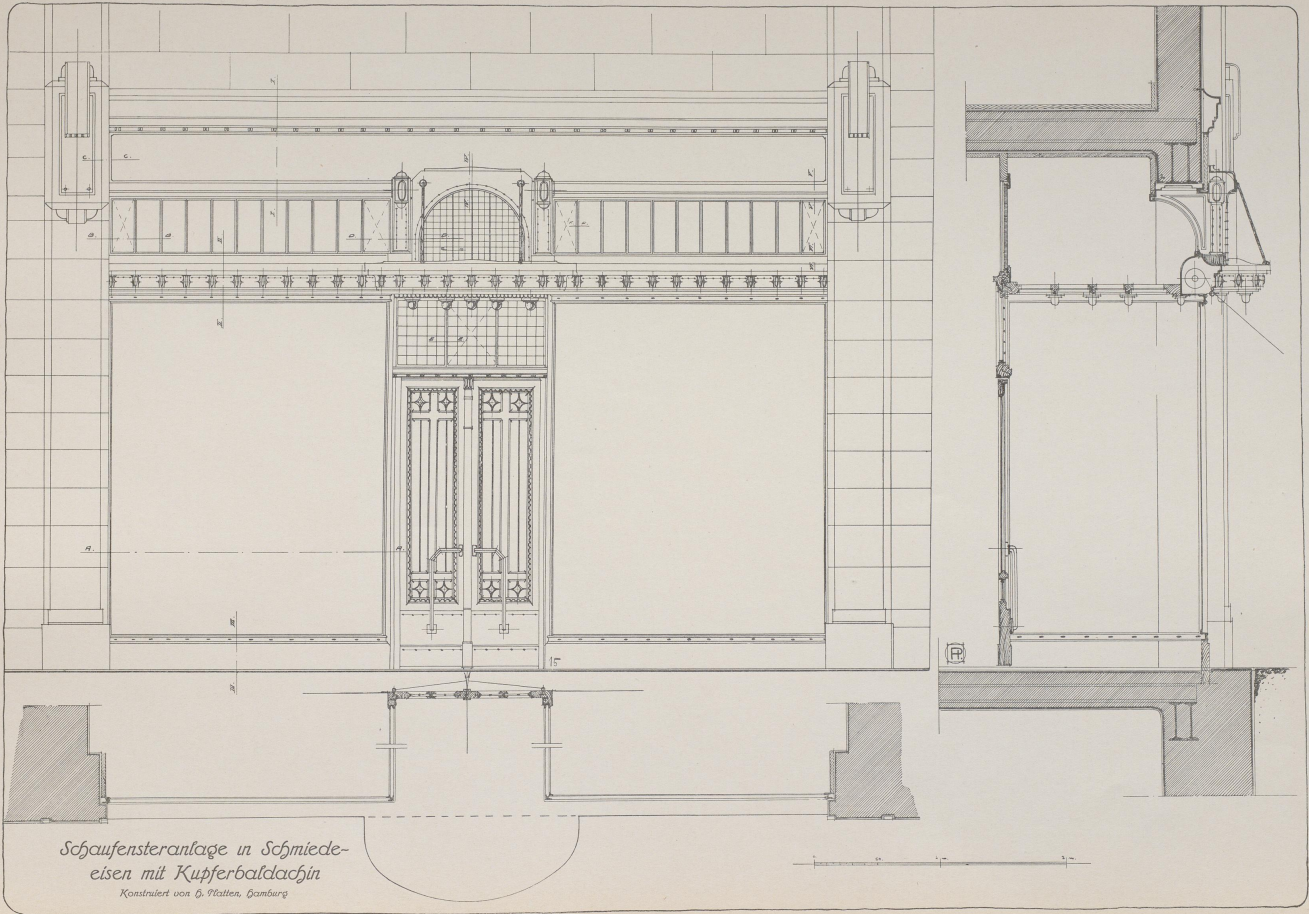

UNIVERSITÄTS-
BIBLIOTHEK
PADERBORN

Moderne Schaufenster-Anlagen

Metzger, Max Josef

Lübeck, 1911

Schmiedeeiserne Schaufenster-Anlage mit 2 Fenstern in der Front und 2 Fenstern im Einbau.

[urn:nbn:de:hbz:466:1-98084](https://nbn-resolving.org/urn:nbn:de:hbz:466:1-98084)

II/C 1
572 h 2

1917
1000
06

IV/11
E 4749

Abt
hcm
90

DETAILBLATT. HORIZONTAL-
SCHNITT B.

06
03/1
1947

PK 749
42/IX

06
WJ
1947
E4 749
u D/IV