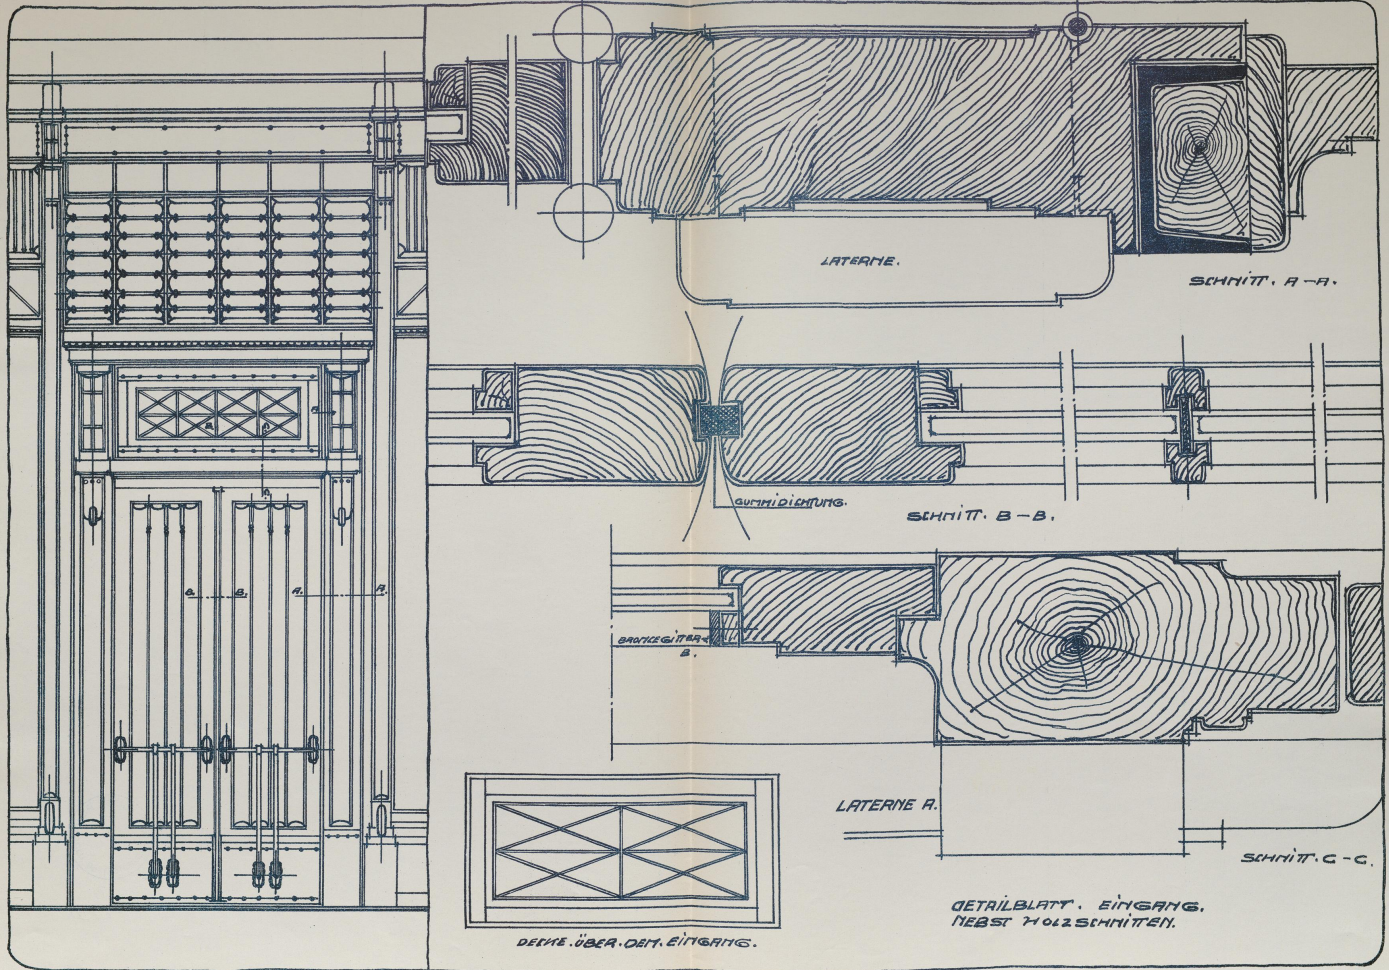

UNIVERSITÄTS-
BIBLIOTHEK
PADERBORN

Moderne Schaufenster-Anlagen

Metzger, Max Josef

Lübeck, 1911

Schmiedeeiserne Schaufenster-Anlage mit 2 Fenstern in der Front und 2 Fenstern im Einbau.

[urn:nbn:de:hbz:466:1-98084](https://nbn-resolving.org/urn:nbn:de:hbz:466:1-98084)

Schaufensteranlage in Bronzeverkleidung mit mittlerem Türeingebau
Konstruiert von G. Pfaffen, Hamburg

II/51
Bb243
Universitätsbibliothek
Paderborn 38

1997
May
06

86
W.04
1947
EU 749
u 2/38

06
W24
1947

EU 749
K 017