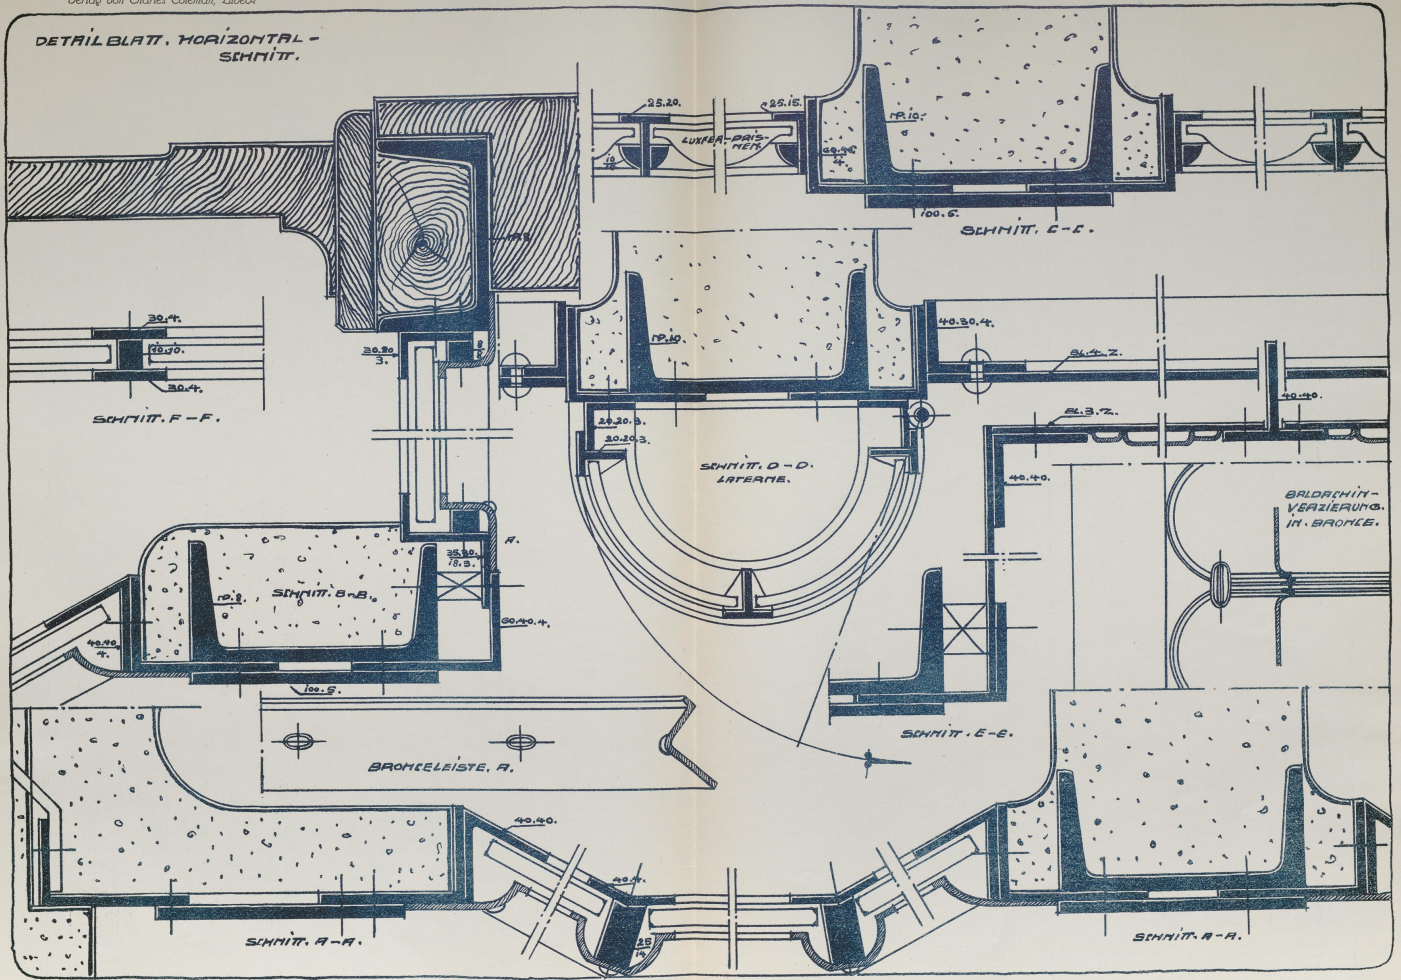

UNIVERSITÄTS-
BIBLIOTHEK
PADERBORN

Moderne Schaufenster-Anlagen

Metzger, Max Josef

Lübeck, 1911

Schmiedeeiserne Schaufenster-Anlage mit 2 Fenstern in der Front und 2 Fenstern im Einbau.

[urn:nbn:de:hbz:466:1-98084](https://nbn-resolving.org/urn:nbn:de:hbz:466:1-98084)

Schaufensteranlage in Bronzeverkleidung mit mittlerem Türeingebau
Konstruiert von G. Pfaffen, Hamburg

II/51
Bb243
Universitätsbibliothek
Paderborn 38

1997
May
06

86
W.04
1947
EU 749
u 2/38

06
W24
1947

EU 749
K 017