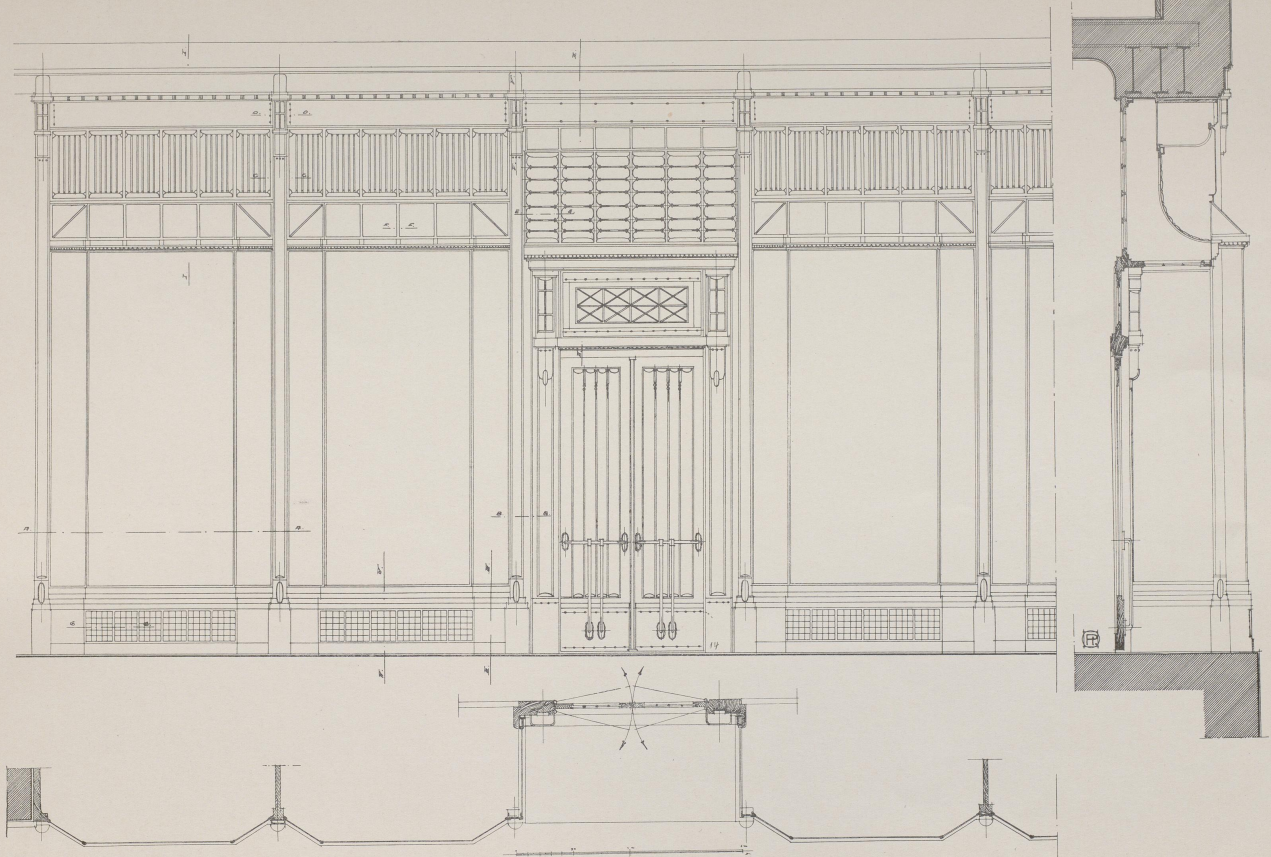

UNIVERSITÄTS-
BIBLIOTHEK
PADERBORN

Moderne Schaufenster-Anlagen

Metzger, Max Josef

Lübeck, 1911

Schmiedeeiserne Schaufenster-Anlage mit 2 Fenstern in der Front und 2 Fenstern im Einbau.

[urn:nbn:de:hbz:466:1-98084](https://nbn-resolving.org/urn:nbn:de:hbz:466:1-98084)

Schaufensteranlage in Bronzeverkleidung mit mittlerem Türeingebau
Konstruiert von G. Pfaffen, Hamburg

II/51
Bb243
Universitätsbibliothek
Paderborn 38

1997
May
06

86
W.04
1947
EU 749
u 2/38

06
W24
1947

EU 749
K 017